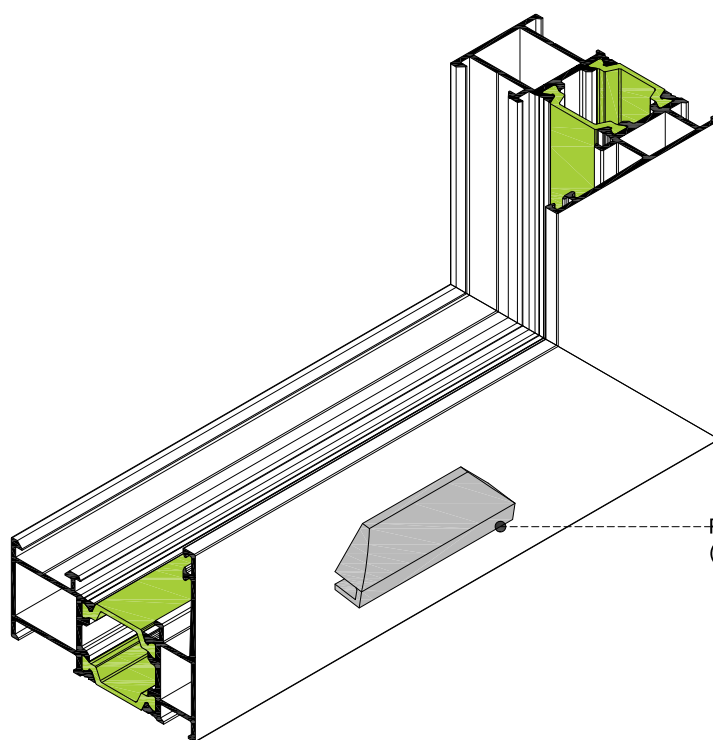

Τάπα Νεροχύτη
Plastic Plug for Water Drainage Europa

PG-009034 (KL-12)

0102

Συσκευασία - Package

250 τεμ. - pcs

Πλαστική Τάπα Νεροχύτη Ευροπα
Plastic Plug for Water Drainage Europa

PG-009034
(Λευκό / Μαύρο)