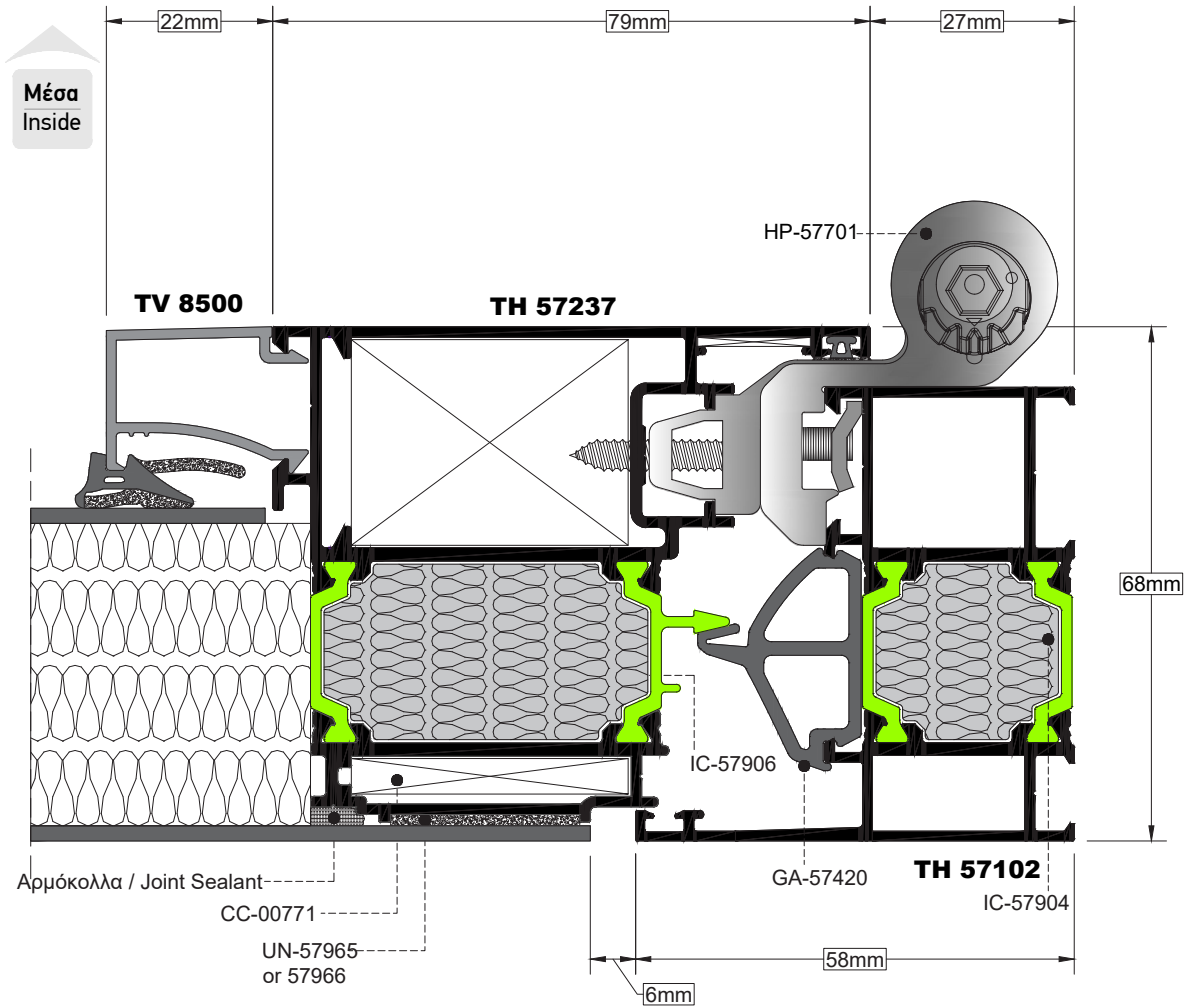

TOMH
SECTION

1

ΚΛΙΜΑΚΑ
SCALE **1:1**

Προσοχή: Το κέντρο της κλειδαριάς
είναι στα **35mm**
Attention: The lock's center is at **35mm**

TOMH 2 **ΚΛΙΜΑΚΑ** 1:1
SECTION SCALE

ΤΟΜΗ 3
SECTION 3

ΚΑΙΜΑΚΑ 1:1
SCALE 1:1

ΤΟΜΗ 4
SECTION 4

ΚΑΙΜΑΚΑ 1:1
SCALE 1:1