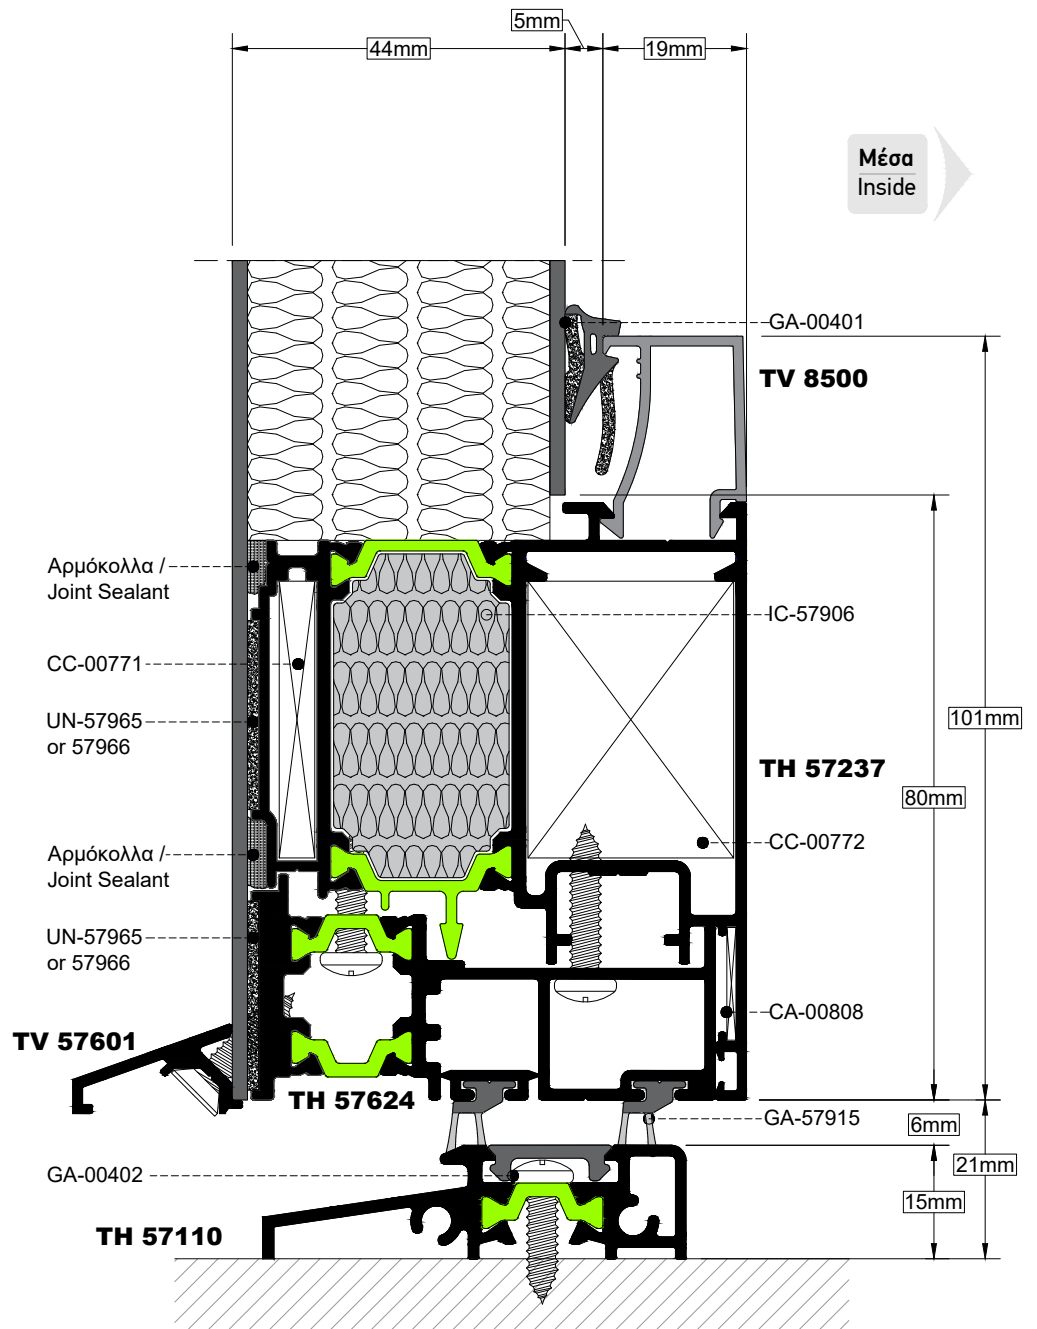

TOMH
SECTION

1

ΚΛΙΜΑΚΑ
SCALE **1:1**

Προσοχή: Το κέντρο της κλειδαριάς
είναι στα **35mm**
Attention: The lock's center is at **35mm**

TOMH 2 **ΚΛΙΜΑΚΑ** 1:1
SECTION SCALE

ΤΟΜΗ 3
SECTION 3

ΚΑΙΜΑΚΑ 1:1
SCALE 1:1

ΤΟΜΗ 4
SECTION 4

ΚΑΙΜΑΚΑ 1:1
SCALE 1:1