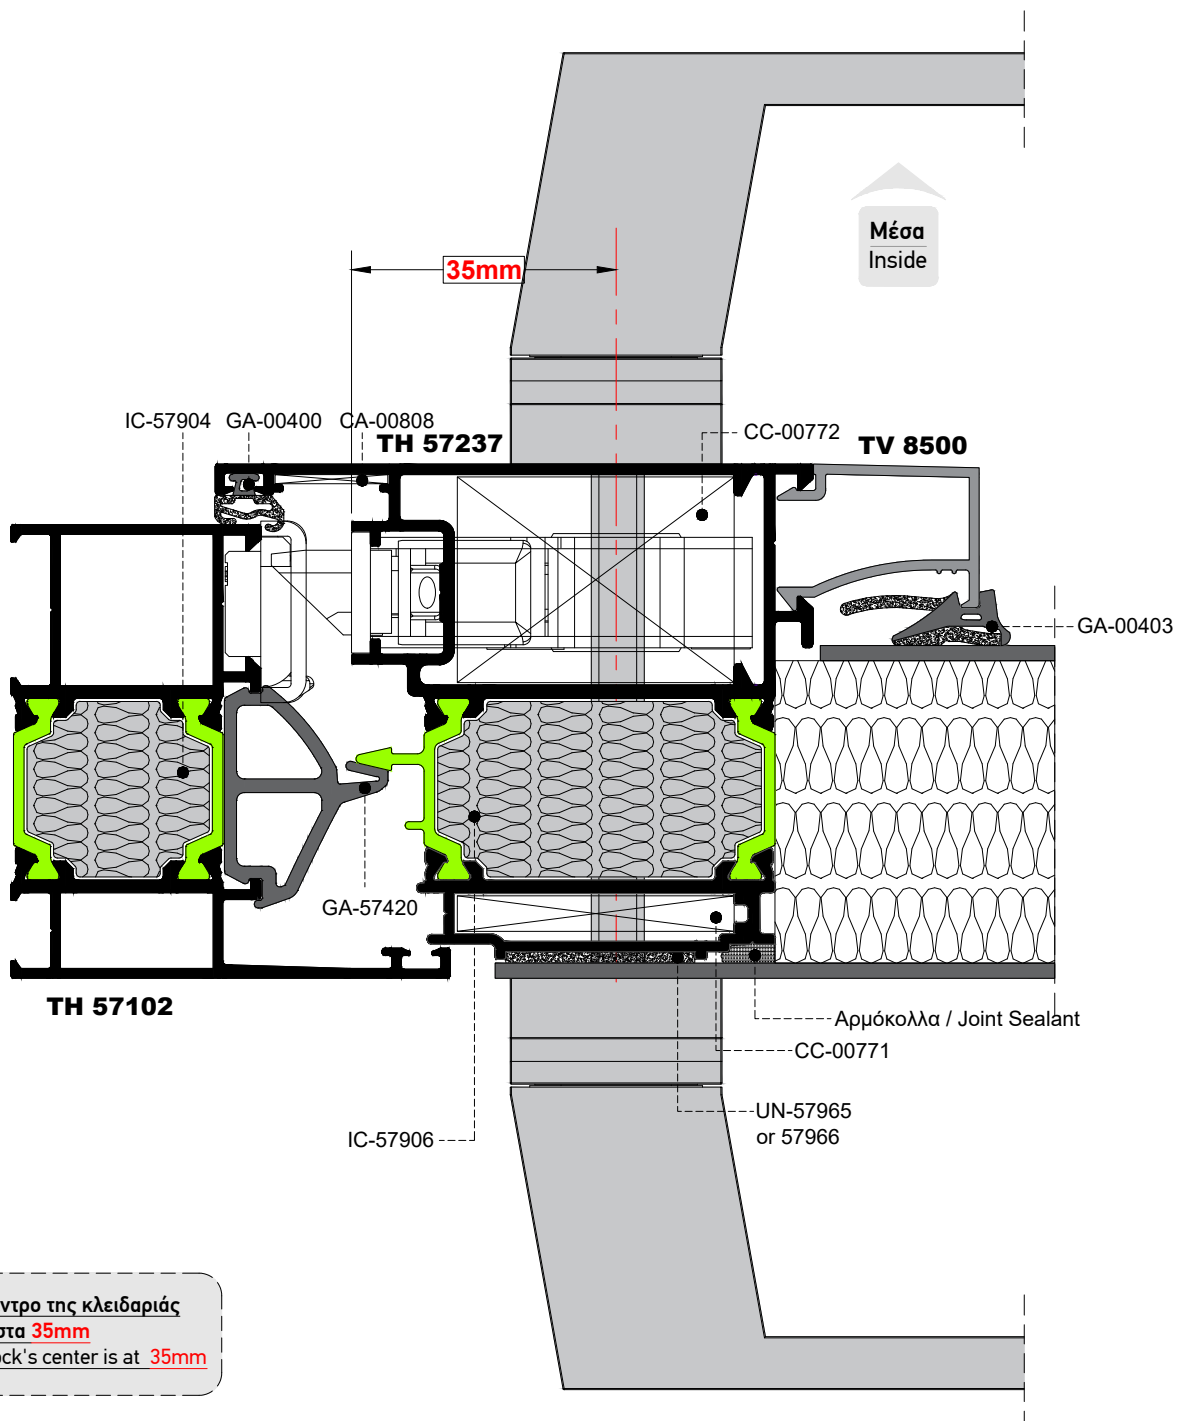

TOMH
SECTION

1

ΚΛΙΜΑΚΑ
SCALE **1:1**

Προσοχή: Το κέντρο της κλειδαριάς
είναι στα **35mm**
Attention: The lock's center is at **35mm**

TOMH 2 **ΚΛΙΜΑΚΑ** 1:1
SECTION SCALE

ΤΟΜΗ 3
SECTION 3

ΚΑΙΜΑΚΑ 1:1
SCALE 1:1

ΤΟΜΗ 4
SECTION 4

ΚΑΙΜΑΚΑ 1:1
SCALE 1:1