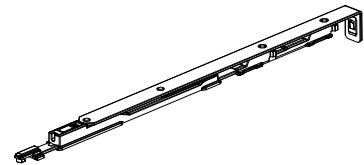

MT-009344

Συσκευασία - Package
1 τεμ. - pcs

Ψαλίδι Νο 0 Μηχανισμού Ανοιγοανάκλισης DOMUS X-100 Μήκους 360 - 390 mm
No 0 Domus X-100 Tilt-and-turn Arm Length 360 - 390 mm

MT-009345

Συσκευασία - Package
1 τεμ. - pcs

Ψαλίδι Νο 1 Μηχανισμού Ανοιγοανάκλισης DOMUS X-100 Μήκους 390 - 700 mm
No 1 Domus X-100 Tilt-and-turn Arm Length 390 - 700 mm

MT-009347

Συσκευασία - Package
1 σετ / 1 set

Έξτρα Κλειδώματα Μηχανισμού Ανοιγοανάκλισης Μονόφυλλου
Extra Locks for the Opening and Reclining Mechanism of the Single Sash

MT-009346

Συσκευασία - Package
1 τεμ. - pcs

Ψαλίδι Νο 2 Μηχανισμού Ανοιγοανάκλισης DOMUS X-100 Μήκους 700 - 1200 mm
No 2 Domus X-100 Tilt-and-turn Arm Length 700 - 1200 mm

HC-009349

Συσκευασία - Package
1 τεμ. - pcs

Μεντεσές
Hinge

MT-009348

Συσκευασία - Package
1 σετ / 1 set

Έξτρα Κλειδώματα Μηχανισμού Ανοιγοανάκλισης Διφύλλου
Extra Locks for the Opening and Reclining Mechanism of the Double Sash

MT-009350

Συσκευασία - Package
1 σετ / 1 set