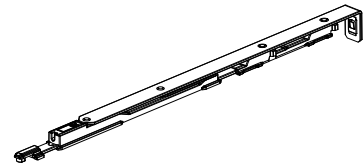

MT-009343

Λευκό, Μαύρο, Ασημί (White, Black, Silver)

Συσκευασία - Package
1 σετ / 1 set

Βασική Συσκευασία Μηχανισμού Ανοιγοανάκλισης DOMUS X-100 Μονόφυλλου και Δίφυλλου
Basic DOMUS X-100 Package of Single- and Double-Sash Tilt Mechanism

MT-009344

Συσκευασία - Package
1 τεμ. - pcs

Ψαλίδι Νο 0 Μηχανισμού Ανοιγοανάκλισης DOMUS X-100 Μήκους 360 - 390 mm
No 0 Domus X-100 Tilt-and-turn Arm Length 360 - 390 mm

MT-009345

Συσκευασία - Package
1 τεμ. - pcs

Ψαλίδι Νο 1 Μηχανισμού Ανοιγοανάκλισης DOMUS X-100 Μήκους 390 - 700 mm
No 1 Domus X-100 Tilt-and-turn Arm Length 390 - 700 mm

MT-009347

Συσκευασία - Package
1 σετ / 1 set

Έξτρα Κλειδώματα Μηχανισμού Ανοιγοανάκλισης Μονόφυλλου
Extra Locks for the Opening and Reclining Mechanism of the Single Sash

MT-009346

Συσκευασία - Package
1 τεμ. - pcs

Ψαλίδι Νο 2 Μηχανισμού Ανοιγοανάκλισης DOMUS X-100 Μήκους 700 - 1200 mm
No 2 Domus X-100 Tilt-and-turn Arm Length 700 - 1200 mm

HC-009349

Συσκευασία - Package
1 τεμ. - pcs