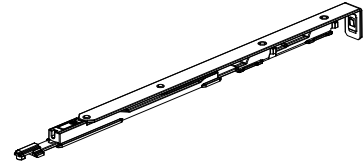

MT-009343

Λευκό, Μαύρο, Ασημί (White, Black, Silver)

Συσκευασία - Package
1 σετ / 1 set

Βασική Συσκευασία Μηχανισμού Ανοιγοανάκλισης DOMUS X-100 Μονόφυλλου και Δίφυλλου
Basic DOMUS X-100 Package of Single- and Double-Sash Tilt Mechanism

MT-009344

Συσκευασία - Package
1 τεμ. - pcs

Ψαλίδι Νο 0 Μηχανισμού Ανοιγοανάκλισης DOMUS X-100 Μήκους 360 - 390 mm
No 0 Domus X-100 Tilt-and-turn Arm Length 360 - 390 mm

MT-009345

Συσκευασία - Package
1 τεμ. - pcs

Ψαλίδι Νο 1 Μηχανισμού Ανοιγοανάκλισης DOMUS X-100 Μήκους 390 - 700 mm
No 1 Domus X-100 Tilt-and-turn Arm Length 390 - 700 mm

MT-009347

Συσκευασία - Package
1 σετ / 1 set

Έξτρα Κλειδώματα Μηχανισμού Ανοιγοανάκλισης Μονόφυλλου
Extra Locks for the Opening and Reclining Mechanism of the Single Sash

MT-009346

Συσκευασία - Package
1 τεμ. - pcs

Ψαλίδι Νο 2 Μηχανισμού Ανοιγοανάκλισης DOMUS X-100 Μήκους 700 - 1200 mm
No 2 Domus X-100 Tilt-and-turn Arm Length 700 - 1200 mm

HC-009349

Συσκευασία - Package
1 τεμ. - pcs