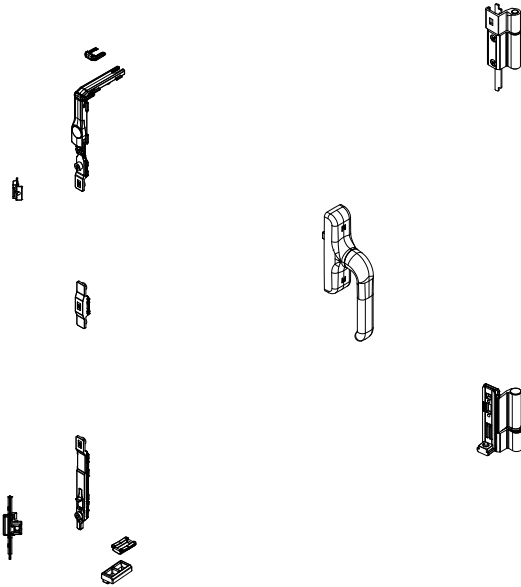

MT-009343

Λευκό, Μαύρο, Ασημί (White, Black, Silver)

Συσκευασία - Package
1 σετ / 1 set

Βασική Συσκευασία Μηχανισμού Ανοιγοανάκλισης DOMUS X-100 Μονόφυλλου και Δίφυλλου
Basic DOMUS X-100 Package of Single- and Double-Sash Tilt Mechanism

MT-009344

Συσκευασία - Package
1 τεμ. - pcs

Ψαλίδι Νο 0 Μηχανισμού Ανοιγοανάκλισης DOMUS X-100 Μήκους 360 - 390 mm
No 0 Domus X-100 Tilt-and-turn Arm Length 360 - 390 mm

MT-009345

Συσκευασία - Package
1 τεμ. - pcs

Ψαλίδι Νο 1 Μηχανισμού Ανοιγοανάκλισης DOMUS X-100 Μήκους 390 - 700 mm
No 1 Domus X-100 Tilt-and-turn Arm Length 390 - 700 mm

MT-009347

Συσκευασία - Package
1 σετ / 1 set

Έξτρα Κλειδώματα Μηχανισμού Ανοιγοανάκλισης Μονόφυλλου
Extra Locks for the Opening and Reclining Mechanism of the Single Sash

Σύρτης Δεύτερου Φύλλου
Second Sash Latch