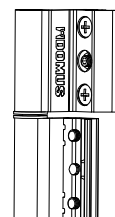

Ψαλίδι Νο 1 Μηχανισμού Ανοιγοανάκλισης DOMUS X-100 Μήκους 390 - 700 mm
No 1 Domus X-100 Tilt-and-turn Arm Length 390 - 700 mm

MT-009347

Συσκευασία - Package
1 σετ / 1 set

Έξτρα Κλειδώματα Μηχανισμού Ανοιγοανάκλισης Μονόφυλλου
Extra Locks for the Opening and Reclining Mechanism of the Single Sash

MT-009346

Συσκευασία - Package
1 τεμ. - pcs

Ψαλίδι Νο 2 Μηχανισμού Ανοιγοανάκλισης DOMUS X-100 Μήκους 700 - 1200 mm
No 2 Domus X-100 Tilt-and-turn Arm Length 700 - 1200 mm

HC-009349

Συσκευασία - Package
1 τεμ. - pcs

Μεντεσές
Hinge

MT-009348

Συσκευασία - Package
1 σετ / 1 set

Έξτρα Κλειδώματα Μηχανισμού Ανοιγοανάκλισης Διφύλλου
Extra Locks for the Opening and Reclining Mechanism of the Double Sash

MT-009350

Συσκευασία - Package
1 σετ / 1 set