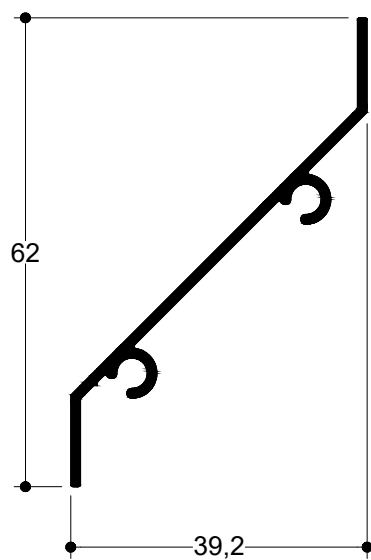

TV 27704

6.0 m 354 gr/m

Σταθερή Περίδα
Fixed Louver

TV 27510

6.0 m 335 gr/m

Προφίλ Τοποθέτησης
Σταθερών Περισίδων
Profil For Fixed
Louvers