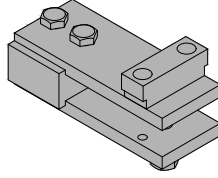

SA-80712

**Σετ Σύνδεσμος Φύλλου Τζαμιού με Στενό
Γάντζο 25mm & 50mm**
Set Glass Sash Connector with Interlock 25mm &
50mm

UN-80907

Καλίμπρα Στενού Γάντζου 25mm & 50mm
Drilling Guide for Interlock 25mm & 50mm