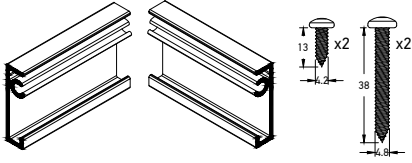

SA-80712

**Σετ Σύνδεσμος Φύλλου Τζαμιού με Στενό
Γάντζο 25mm & 50mm**
Set Glass Sash Connector with Interlock 25mm &
50mm

UN-80907

Καλίμπρα Στενού Γάντζου 25mm & 50mm
Drilling Guide for Interlock 25mm & 50mm