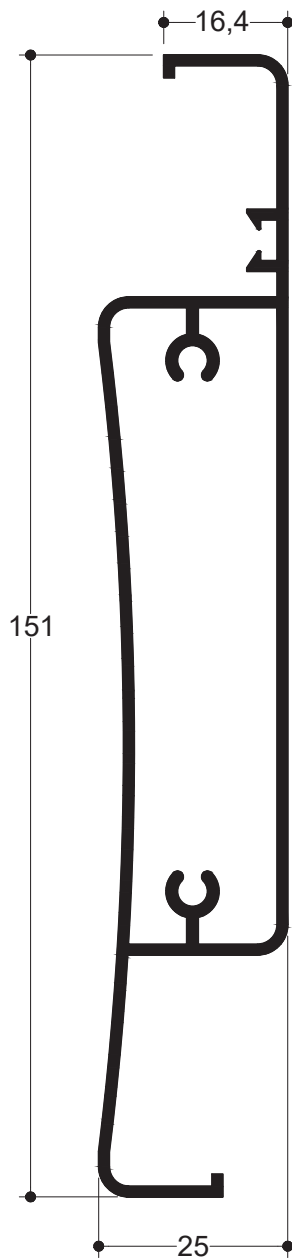

TV 23615

4.5 m 2.796 gr/m
Πτερύγιο Σκίασης και
Προστασίας από Βροχή με LED
Watertight Louver for LED

TV 23603

4.5 m 2.329 gr/m
Πτερύγιο Σκίασης και
Προστασίας από Βροχή
Watertight Louver

SK 34

4.5 m 1.345 gr/m

Πτερύγιο Σκίασης και
Προστασίας από Βροχή
Watertight Louver

SK 40

4.5 m 1.316 gr/m

Πτερύγιο Σκίασης και
Προστασίας από Βροχή
Watertight Louver