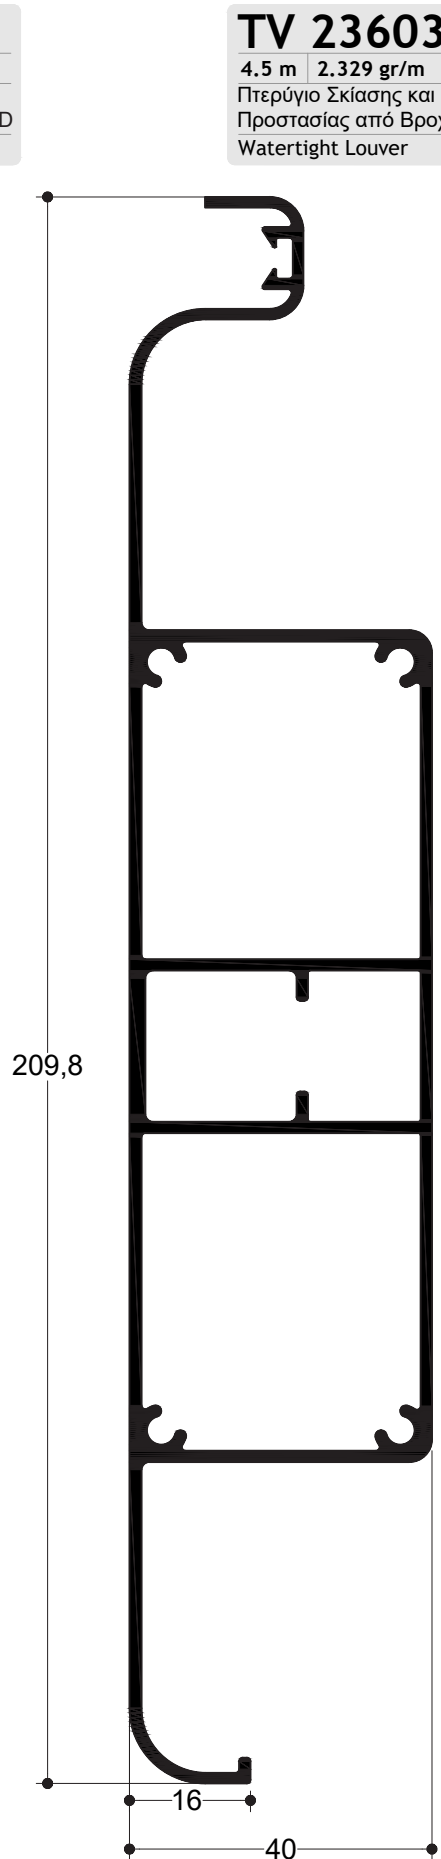

TV 23615

4.5 m 2.796 gr/m
Πτερύγιο Σκίασης και
Προστασίας από Βροχή με LED
Watertight Louver for LED

TV 23603

4.5 m 2.329 gr/m
Πτερύγιο Σκίασης και
Προστασίας από Βροχή
Watertight Louver

SK 34

4.5 m 1.345 gr/m

Πτερύγιο Σκίασης και
Προστασίας από Βροχή
Watertight Louver

SK 40

4.5 m 1.316 gr/m

Πτερύγιο Σκίασης και
Προστασίας από Βροχή
Watertight Louver