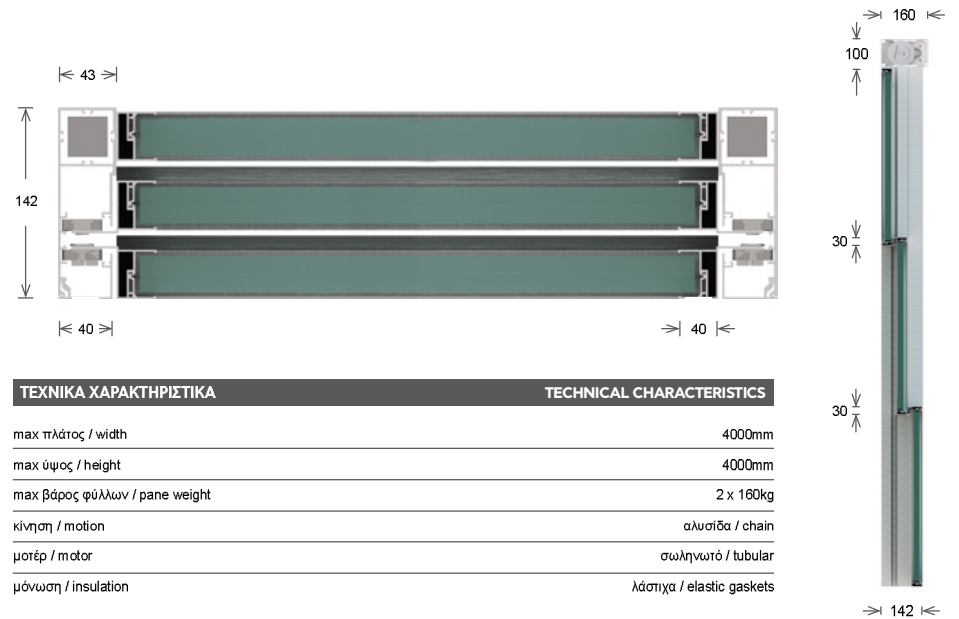

RW90

ΑΝΑΣΥΡΟΜΕΝΑ ΠΑΡΑΘΥΡΑ RETRACTABLE WINDOWS

ΜΟΝΟ Ή ΔΙΠΛΟ ΓΥΑΛΙ
SINGLE OR DOUBLE GLAZING

ΜΗΧΑΝΟΚΙΝΗΤΟ ΚΑΙ ΧΕΙΡΟΚΙΝΗΤΟ
MOTORIZED AND MANUAL OP.

RW160m RW160e

Χρήση: Κατάλληλο για κλείσιμο μεγάλου οικοδομικού ανοίγματος με γυαλί, με χρήση ηλεκτρικού μοτέρ και κίνηση δύο φύλλων, ενώ σε περίπτωση που έχει ένα σταθερό και ένα κινητό φύλλο η λειτουργία μπορεί να γίνει και χειροκίνητη. Κρύσταλλα μονά ή διπλά, μόνωση με βουρτσάκια και λάστιχα.

Usage: Suitable for the enclosure of large building openings, with motorized 2 pane motion, while in the case of a single moving pane arrangement, operation can be manual. Glazing is either single or double, tempered, insulation with brushes and gaskets.