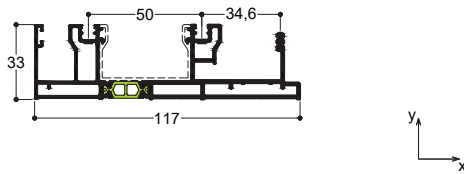

PER 320	Μήκος - Length 6,0 m	Θεωρ. Βάρος - Theor. Weight 408 gr/m
----------------	-------------------------	---

Φυλλαράκι Πατζουριού
Fixed Louver Profile

6,1 Kgr/m²

15 τεμ./m

PER 324	Μήκος - Length 6,0 m	Θεωρ. Βάρος - Theor. Weight 377 gr/m
----------------	-------------------------	---

Στενή Περισίδα 20mm
Slim Louver 20mm

5,7 Kgr/m²

15 τεμ./m

Μόνο για TV 12203 / Only for TV 12203

TH 12120	Μήκος - Length 6,0 m	Θεωρ. Βάρος - Theor. Weight 1.089 gr/m
-----------------	-------------------------	---

Τριπλός Οδηγός 33mm (Επάλληλο με Σήτα)
Triple Rail 33mm (Successive With Insect Screen)

$I_x=6.60 \text{ cm}^4$ $I_{y(s)}=80.25 \text{ cm}^4$

TV 12506	Μήκος - Length 6,0 m	Θεωρ. Βάρος - Theor. Weight 175 gr/m
-----------------	-------------------------	---

Τριπλός Οδηγός (Τζάμι-Σήτα-Πατζούρι)
Triple Rail (Glass-Insect Screen-Shutter)

$I_x=6.65 \text{ cm}^4$ $I_{y(s)}=60.04 \text{ cm}^4$

TV 12507	Μήκος - Length 6,0 m	Θεωρ. Βάρος - Theor. Weight 453 gr/m
-----------------	-------------------------	---