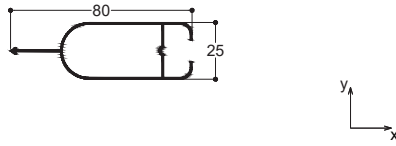

PER 320	Μήκος - Length 6,0 m	Θεωρ. Βάρος - Theor. Weight 408 gr/m
----------------	-------------------------	---

Φυλλαράκι Πατζουριού
Fixed Louver Profile

6,1 Kgr/m²

15 τεμ./m

PER 324	Μήκος - Length 6,0 m	Θεωρ. Βάρος - Theor. Weight 377 gr/m
----------------	-------------------------	---

Στενή Περισίδα 20mm
Slim Louver 20mm

5,7 Kgr/m²

15 τεμ./m

Μόνο για TV 12203 / Only for TV 12203

TH 12120	Μήκος - Length 6,0 m	Θεωρ. Βάρος - Theor. Weight 1.089 gr/m
-----------------	-------------------------	---

Τριπλός Οδηγός 33mm (Επάλληλο με Σήτα)
Triple Rail 33mm (Successive With Insect Screen)

$I_x=6.60 \text{ cm}^4$ $I_{y(s)}=80.25 \text{ cm}^4$

TV 12506	Μήκος - Length 6,0 m	Θεωρ. Βάρος - Theor. Weight 175 gr/m
-----------------	-------------------------	---