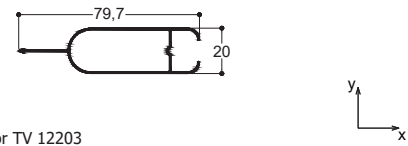

PER 320	Μήκος - Length 6,0 m	Θεωρ. Βάρος - Theor. Weight 408 gr/m
----------------	-------------------------	---

Φυλλαράκι Πατζουριού
Fixed Louver Profile

6,1 Kgr/m²

15 τεμ./m

PER 324	Μήκος - Length 6,0 m	Θεωρ. Βάρος - Theor. Weight 377 gr/m
----------------	-------------------------	---

Στενή Περισίδα 20mm
Slim Louver 20mm

5,7 Kgr/m²

15 τεμ./m

Μόνο για TV 12203 / Only for TV 12203

TH 12120	Μήκος - Length 6,0 m	Θεωρ. Βάρος - Theor. Weight 1.089 gr/m
-----------------	-------------------------	---

Τριπλός Οδηγός 33mm (Επάλληλο με Σήτα)
Triple Rail 33mm (Successive With Insect Screen)

$I_x=6.60 \text{ cm}^4$ $I_{y(s)}=80.25 \text{ cm}^4$

TV 12506	Μήκος - Length 6,0 m	Θεωρ. Βάρος - Theor. Weight 175 gr/m
-----------------	-------------------------	---