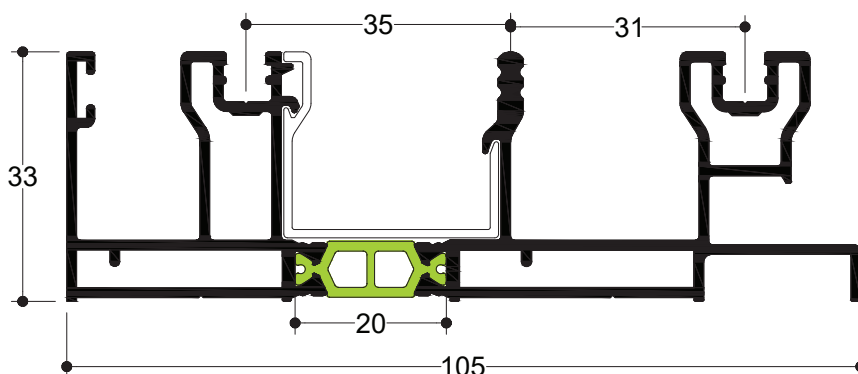

Προσθήκη για GU Κλειδαριά IN LINE
Addition Profile for GU IN LINE Mechanism

$I_x=0.25 \text{ cm}^4$ $I_{y(s)}=0.42 \text{ cm}^4$

TH 12120

6,0 m 1.089 gr/m

Τριπλός Οδηγός 33mm (Επάλληλο με Σήτα)

Triple Rail 33mm(Successive With Insect Screen)

TH 12121

6,0 m 1.708 gr/m

Τριπλός Οδηγός 32mm (Επάλληλο με Σήτα)

Triple Rail 32mm(Successive With Insect Screen)

TH 12122

6,0 m 1.626 gr/m

Τριπλός Οδηγός (Τζάμι-Σήτα-Πατζούρι)

Triple Rail (Glass-Insect Screen-Shutter)