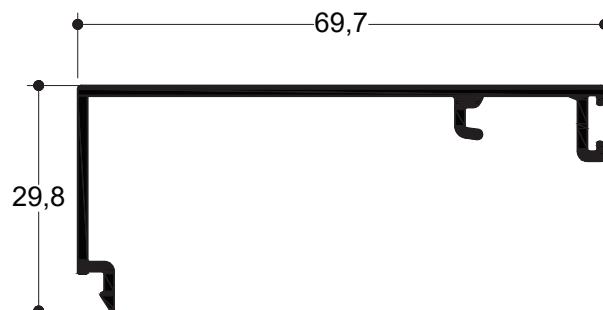

TV 12506

6,0 m 175 gr/m

Πρόσθετο Στεγάνωσης Ανω Οριζ. Οδηγού 32mm
Additional Profile For Top Horizontal Rails Of 32mm

TV 12507

6,0 m 453 gr/m

Επίπεδο Καπάκι Οδηγού Fix & Slide
Flat Clip for Fix & Slide Rail