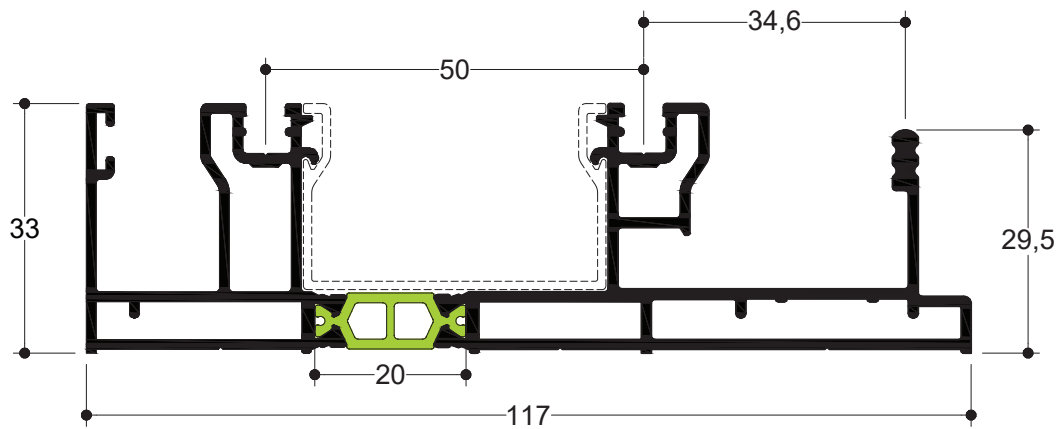

Προσθήκη για GU Κλειδαριά IN LINE
Addition Profile for GU IN LINE Mechanism

$I_x=0.25 \text{ cm}^4$ $I_{y(s)}=0.42 \text{ cm}^4$

TH 12120

6,0 m 1.089 gr/m

Τριπλός Οδηγός 33mm (Επάλληλο με Σήτα)

Triple Rail 33mm(Successive With Insect Screen)

TH 12121

6,0 m 1.708 gr/m

Τριπλός Οδηγός 32mm (Επάλληλο με Σήτα)

Triple Rail 32mm(Successive With Insect Screen)

TH 12122

6,0 m 1.626 gr/m

Τριπλός Οδηγός (Τζάμι-Σήτα-Πατζούρι)

Triple Rail (Glass-Insect Screen-Shutter)