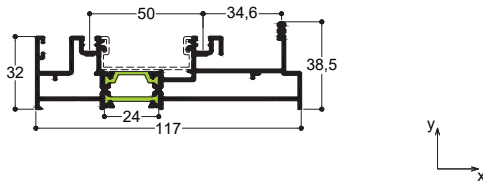

Τριπλός Οδηγός 33mm (Επάλληλο με Σήτα)
Triple Rail 33mm (Successive With Insect Screen)

$I_x=6.60 \text{ cm}^4$ $I_{y(s)}=80.25 \text{ cm}^4$

TV 12506	Μήκος - Length 6,0 m	Θεωρ. Βάρος - Theor. Weight 175 gr/m
-----------------	-------------------------	---

Πρόσθετο Στεγάνωσης Ανω Οριζ. Οδηγού 32mm
Additional Profile For Top Horizontal Rails Of 32mm

TH 12121	Μήκος - Length 6,0 m	Θεωρ. Βάρος - Theor. Weight 1.708 gr/m
-----------------	-------------------------	---

Τριπλός οδηγός 32mm (Επάλληλο-Σήτα)
Triple rail 32mm (Successive- Insect screen)

$I_x=5.56 \text{ cm}^4$ $I_{y(s)}=79.96 \text{ cm}^4$

TH 12122	Μήκος - Length 6,0 m	Θεωρ. Βάρος - Theor. Weight 1.626 gr/m
-----------------	-------------------------	---

Τριπλός Οδηγός (Τζάμι-Σήτα-Πατζούρι)
Triple Rail (Glass-Insect Screen-Shutter)

$I_x=6.65 \text{ cm}^4$ $I_{y(s)}=60.04 \text{ cm}^4$

TV 12507	Μήκος - Length 6,0 m	Θεωρ. Βάρος - Theor. Weight 453 gr/m
-----------------	-------------------------	---