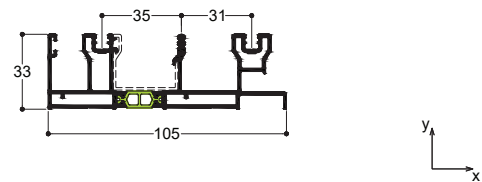

Τριπλός οδηγός 32mm (Επάλληλο-Σήτα)
Triple rail 32mm (Successive- Insect screen)

$I_x=5.56 \text{ cm}^4$ $I_{y(s)}=79.96 \text{ cm}^4$

TH 12122	Μήκος - Length 6,0 m	Θεωρ. Βάρος - Theor. Weight 1.626 gr/m
-----------------	-------------------------	---

Τριπλός Οδηγός (Τζάμι-Σήτα-Πατζούρι)
Triple Rail (Glass-Insect Screen-Shutter)

$I_x=6.65 \text{ cm}^4$ $I_{y(s)}=60.04 \text{ cm}^4$

TV 12507	Μήκος - Length 6,0 m	Θεωρ. Βάρος - Theor. Weight 453 gr/m
-----------------	-------------------------	---