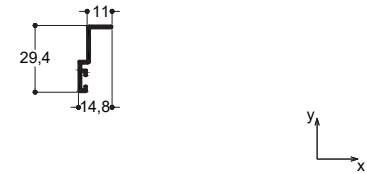

TV 12506	Μήκος - Length 6,0 m	Θεωρ. Βάρος - Theor. Weight 175 gr/m

Πρόσθετο Στεγάνωσης Ανω Οριζ. Οδηγού 32mm
Additional Profile For Top Horizontal Rails Of 32mm