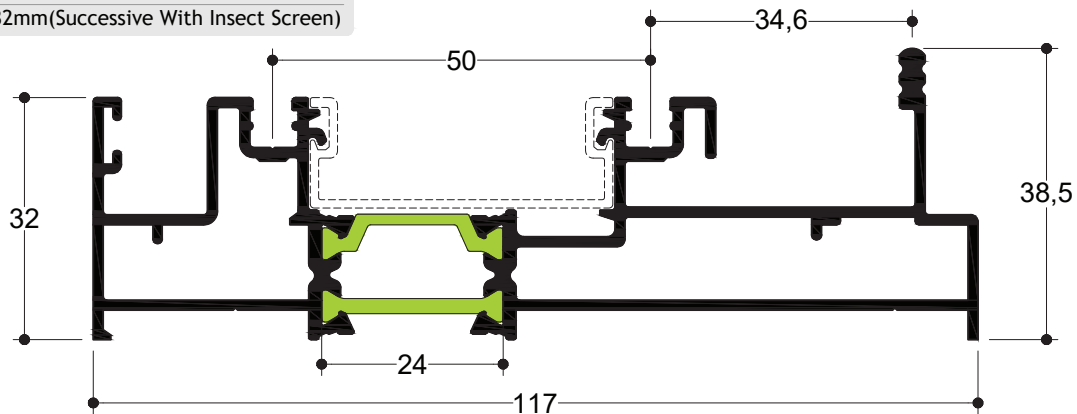

Προσθήκη για GU Κλειδαριά IN LINE
Addition Profile for GU IN LINE Mechanism

$I_x=0.25 \text{ cm}^4$ $I_{y(s)}=0.42 \text{ cm}^4$

TH 12120

6,0 m 1.089 gr/m

Τριπλός Οδηγός 33mm (Επάλληλο με Σήτα)

Triple Rail 33mm(Successive With Insect Screen)

TH 12121

6,0 m 1.708 gr/m

Τριπλός Οδηγός 32mm (Επάλληλο με Σήτα)

Triple Rail 32mm(Successive With Insect Screen)

TH 12122

6,0 m 1.626 gr/m

Τριπλός Οδηγός (Τζάμι-Σήτα-Πατζούρι)

Triple Rail (Glass-Insect Screen-Shutter)