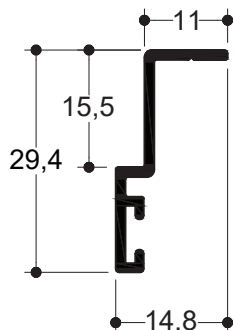

TV 12506

6,0 m 175 gr/m

Πρόσθετο Στεγάνωσης Ανω Οριζ. Οδηγού 32mm
Additional Profile For Top Horizontal Rails Of 32mm