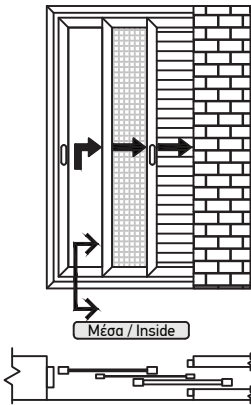

TOMH SECTION 73 ΚΑΙΜΑΚΑ SCALE 1:1

TOMH SECTION 74 ΚΛΙΜΑΚΑ SCALE 1:1

Μέσα
Inside

Το προφίλ TV 12501 και το TV 12507 διαφοροποιούνται μόνο στο αισθητικό κομμάτι και όχι στο λειτουργικό

TV 12501 and TV 12507 differs only in the aesthetic part and not in the functional

TV 12501

TH 12204

***ΣΗΜΕΙΩΣΗ:**

Για φύλλο σήτας πλάτους μεγαλύτερο από 1m, απαραίτητη η χρήση χωρίσματος TV 12207.

***NOTE:**

For insect screen wider than 1m the use of transom mullion TV 12207 is necessary.