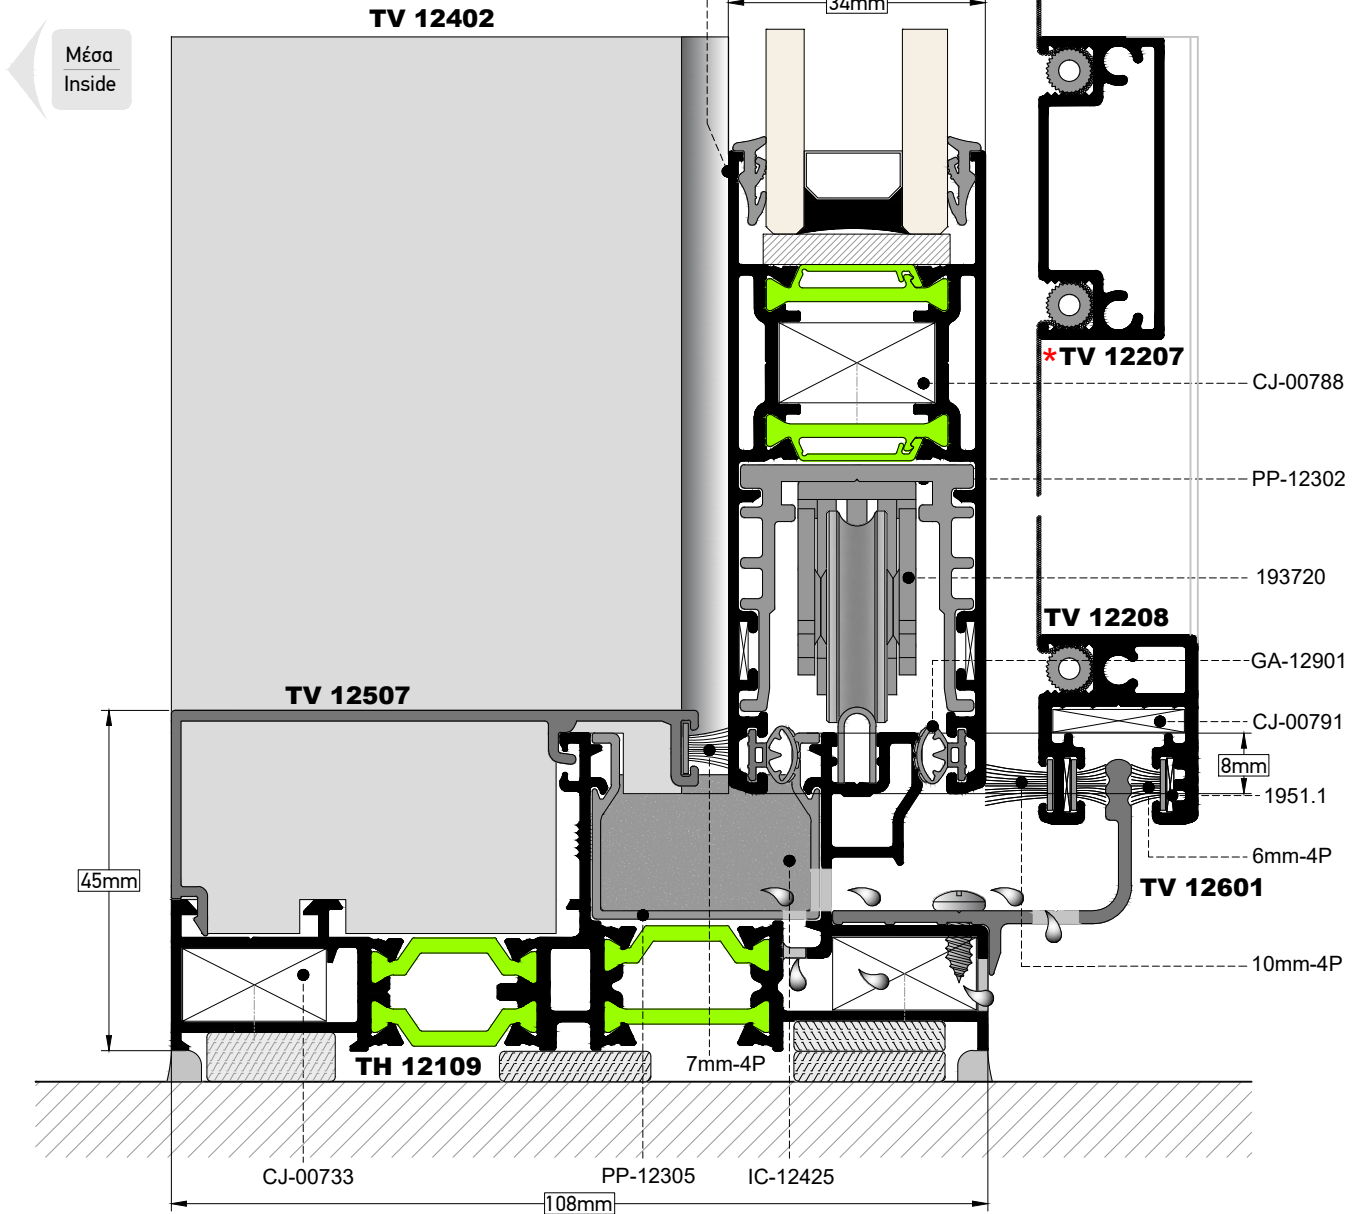

TOMH SECTION 73 ΚΑΙΜΑΚΑ SCALE 1:1

TOMH SECTION 74 ΚΛΙΜΑΚΑ SCALE 1:1

Μέσα
Inside

Το προφίλ TV 12501 και το TV 12507 διαφοροποιούνται μόνο στο αισθητικό κομμάτι και όχι στο λειτουργικό

TV 12501 and TV 12507 differs only in the aesthetic part and not in the functional

TV 12501

TH 12204

***ΣΗΜΕΙΩΣΗ:**

Για φύλλο σήτας πλάτους μεγαλύτερο από 1m, απαραίτητη η χρήση χωρίσματος TV 12207.

***NOTE:**

For insect screen wider than 1m the use of transom mullion TV 12207 is necessary.