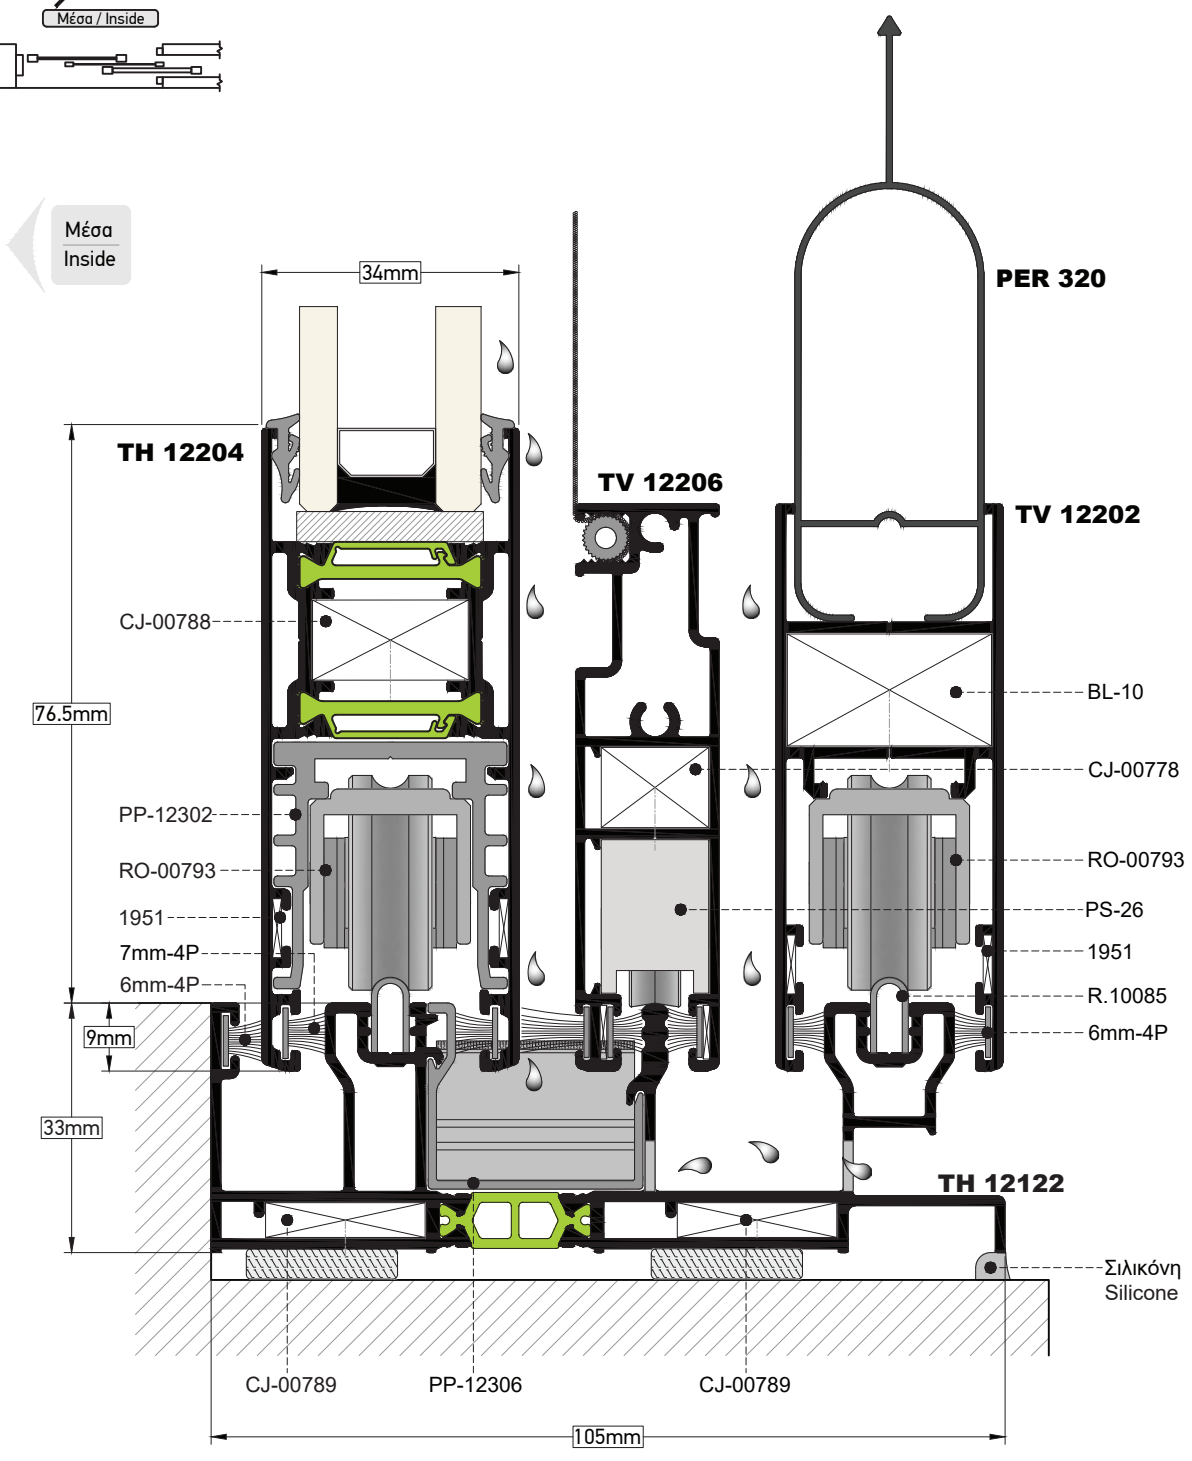

TOMH SECTION 73 ΚΑΙΜΑΚΑ SCALE 1:1

TOMH SECTION 74 ΚΛΙΜΑΚΑ SCALE 1:1

Μέσα
Inside

Το προφίλ TV 12501 και το TV 12507 διαφοροποιούνται μόνο στο αισθητικό κομμάτι και όχι στο λειτουργικό

TV 12501 and TV 12507 differs only in the aesthetic part and not in the functional

TV 12501

TH 12204

***ΣΗΜΕΙΩΣΗ:**

Για φύλλο σήτας πλάτους μεγαλύτερο από 1m, απαραίτητη η χρήση χωρίσματος TV 12207.

***NOTE:**

For insect screen wider than 1m the use of transom mullion TV 12207 is necessary.