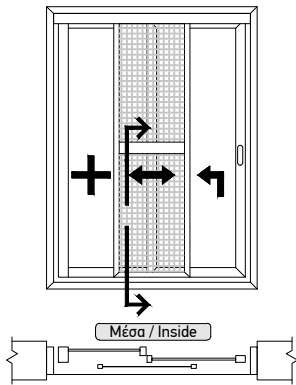

TOMH SECTION 73 ΚΑΙΜΑΚΑ SCALE 1:1

TOMH SECTION 74 ΚΛΙΜΑΚΑ SCALE 1:1

Μέσα
Inside

Το προφίλ TV 12501 και το TV 12507 διαφοροποιούνται μόνο στο αισθητικό κομμάτι και όχι στο λειτουργικό

TV 12501 and TV 12507 differs only in the aesthetic part and not in the functional

TV 12501

TH 12204

***ΣΗΜΕΙΩΣΗ:**

Για φύλλο σήτας πλάτους μεγαλύτερο από 1m, απαραίτητη η χρήση χωρίσματος TV 12207.

***NOTE:**

For insect screen wider than 1m the use of transom mullion TV 12207 is necessary.