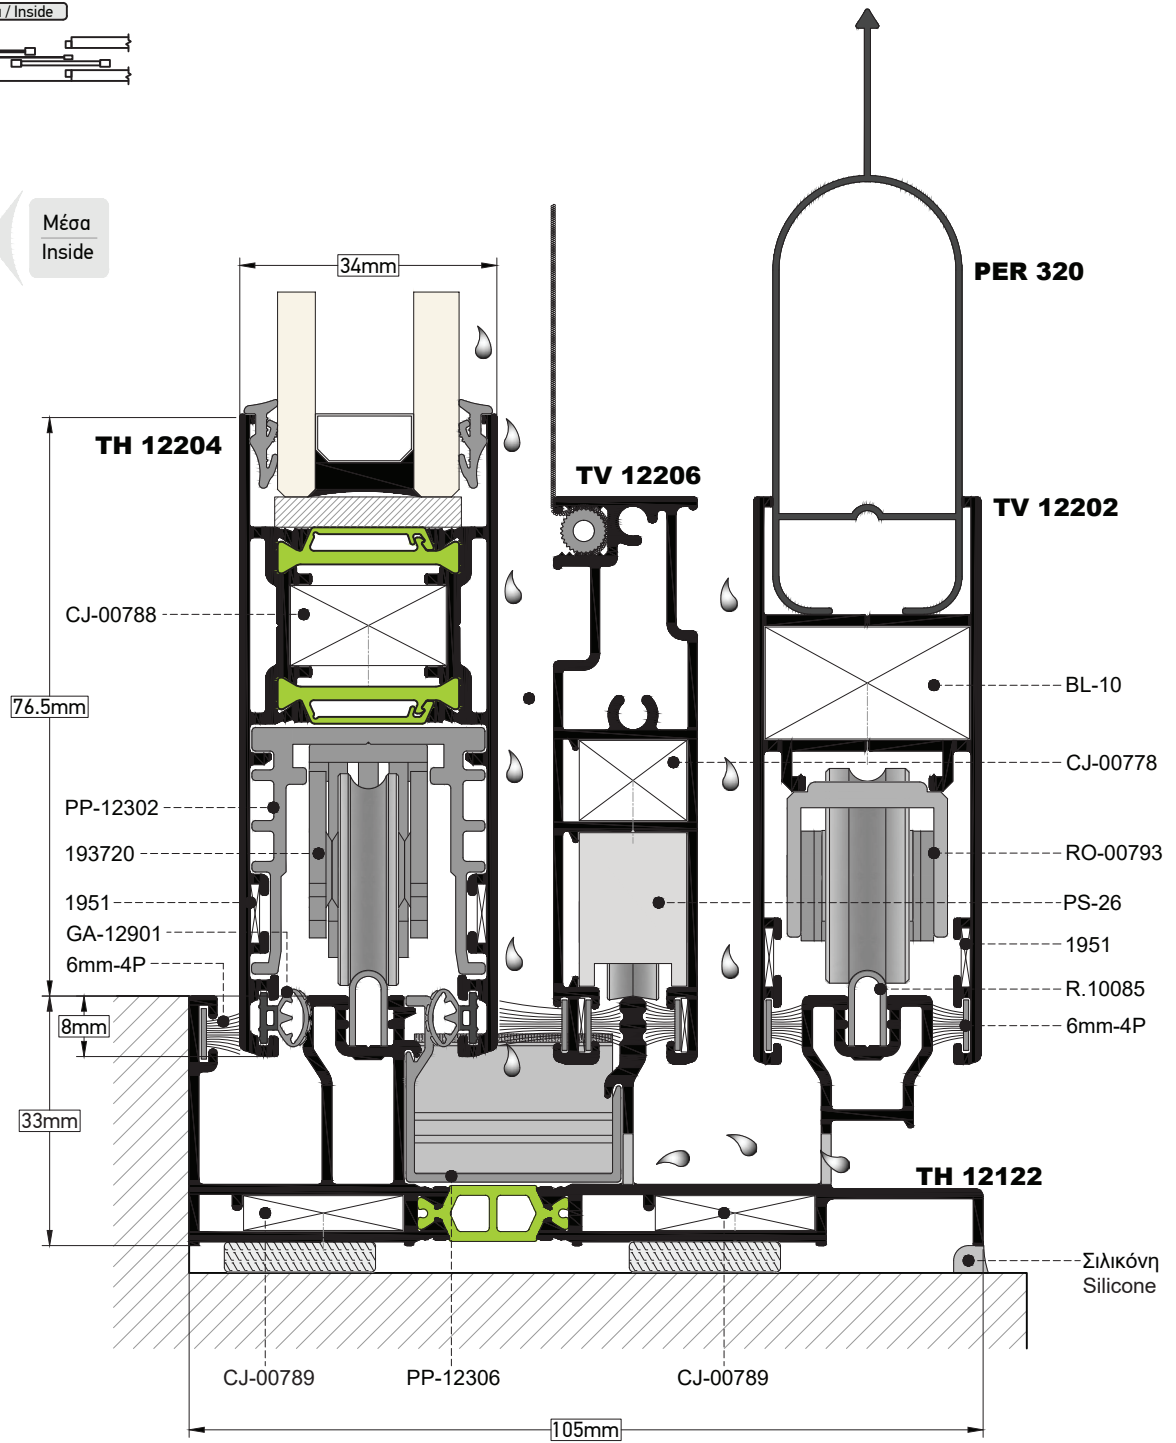

TOMH SECTION 73 ΚΑΙΜΑΚΑ SCALE 1:1

TOMH SECTION 74 ΚΛΙΜΑΚΑ SCALE 1:1

Μέσα
Inside

Το προφίλ TV 12501 και το TV 12507 διαφοροποιούνται μόνο στο αισθητικό κομμάτι και όχι στο λειτουργικό

TV 12501 and TV 12507 differs only in the aesthetic part and not in the functional

TV 12501

TH 12204

***ΣΗΜΕΙΩΣΗ:**

Για φύλλο σήτας πλάτους μεγαλύτερο από 1m, απαραίτητη η χρήση χωρίσματος TV 12207.

***NOTE:**

For insect screen wider than 1m the use of transom mullion TV 12207 is necessary.