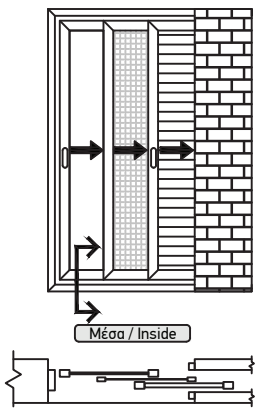

TOMH SECTION 73 ΚΑΙΜΑΚΑ SCALE 1:1

TOMH SECTION 74 ΚΛΙΜΑΚΑ SCALE 1:1

Μέσα
Inside

Το προφίλ TV 12501 και το TV 12507 διαφοροποιούνται μόνο στο αισθητικό κομμάτι και όχι στο λειτουργικό

TV 12501 and TV 12507 differs only in the aesthetic part and not in the functional

TV 12501

TH 12204

***ΣΗΜΕΙΩΣΗ:**

Για φύλλο σήτας πλάτους μεγαλύτερο από 1m, απαραίτητη η χρήση χωρίσματος TV 12207.

***NOTE:**

For insect screen wider than 1m the use of transom mullion TV 12207 is necessary.