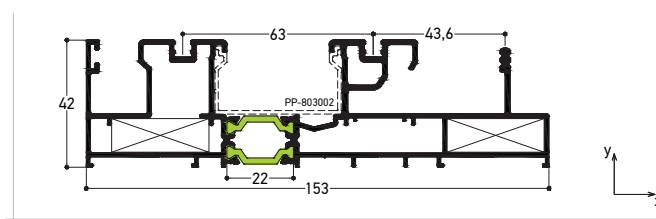

TH 80114	Μήκος - Length 6.0 m	Θεωρ. Βάρος - Theor. Weight 2.579 gr/m
Τριπλός Οδηγός (Επάλληλο-Σήτα TV 12206) Triple Rail (Successive-Insect Screen TV 12206)	$I_x=16.18\text{cm}^4$	$I_{y(s)}=188.11\text{cm}^4$

TH 80114

6.0 m 2.579 gr/m

Τριπλός Οδηγός (Επάλληλο-Σήτα TV 12206)
Triple Rail (Successive-Insect Screen TV 12206)