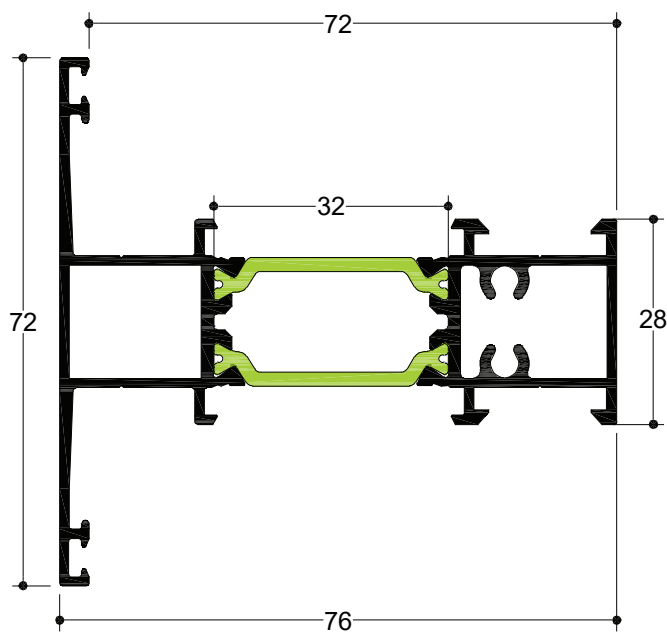

TH 58410

6.0 m | 1.395 gr/m

Χώρισμα Κάσας

Transom for Frame

TH 58411

6.0 m | 1.849 gr/m

Μεγάλο Χώρισμα Κάσας

Transom for Frame

TH 58412

6.0 m | 1.368 gr/m

Χώρισμα Φύλλου

Transom for Window Sash

TH 58413

6.0 m | 1.338gr/m

Χώρισμα Σπαστού Φύλλου

Transom for Chamfered Sash