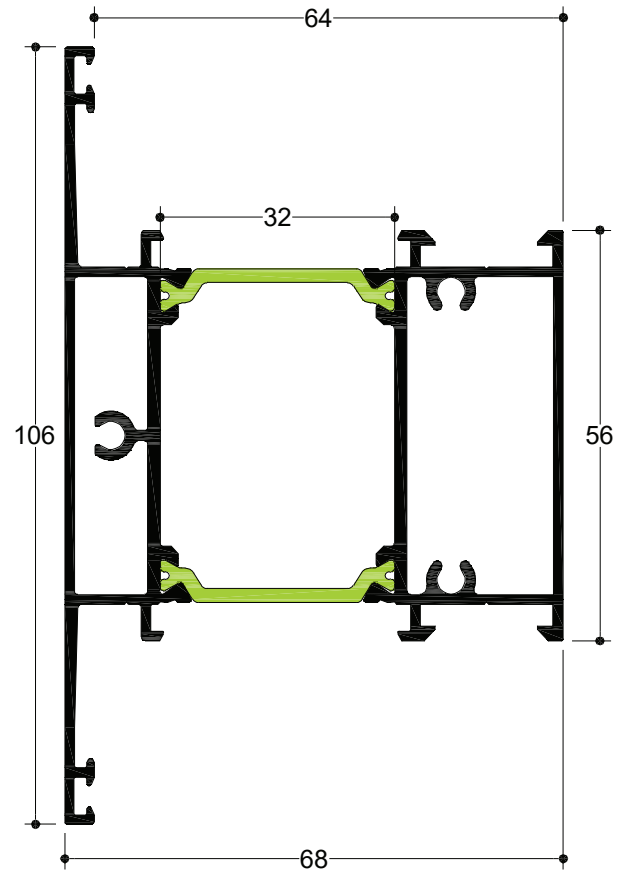

TH 58410

6.0 m | 1.395 gr/m

Χώρισμα Κάσας

Transom for Frame

TH 58411

6.0 m | 1.849 gr/m

Μεγάλο Χώρισμα Κάσας

Transom for Frame

TH 58412

6.0 m | 1.368 gr/m

Χώρισμα Φύλλου

Transom for Window Sash

TH 58413

6.0 m | 1.338gr/m

Χώρισμα Σπαστού Φύλλου

Transom for Chamfered Sash