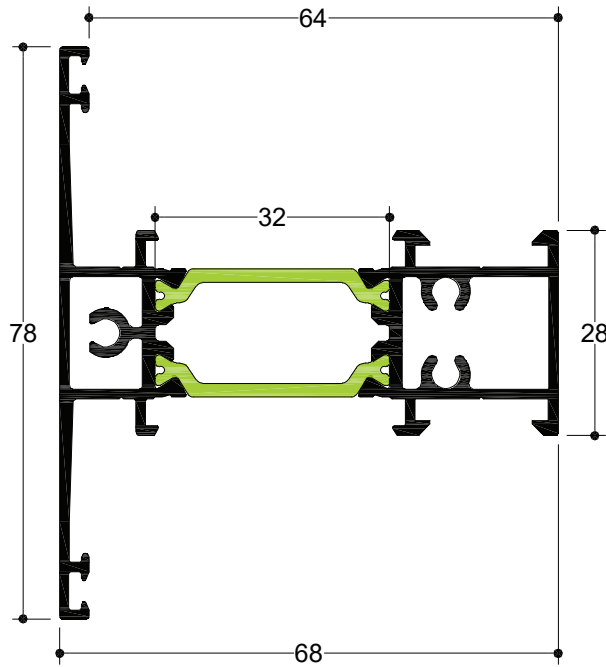

TH 58410

6.0 m | 1.395 gr/m

Χώρισμα Κάσας

Transom for Frame

TH 58411

6.0 m | 1.849 gr/m

Μεγάλο Χώρισμα Κάσας

Transom for Frame

TH 58412

6.0 m | 1.368 gr/m

Χώρισμα Φύλλου

Transom for Window Sash

TH 58413

6.0 m | 1.338gr/m

Χώρισμα Σπαστού Φύλλου

Transom for Chamfered Sash