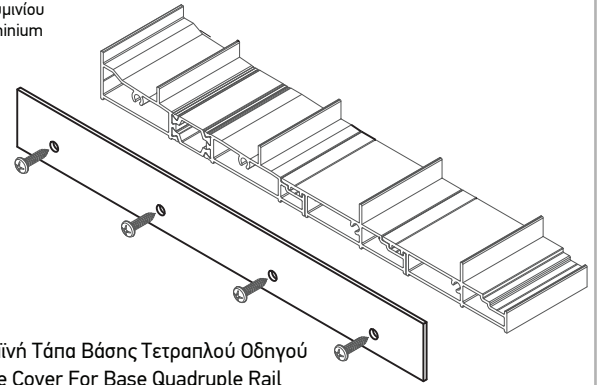

**UN-80625**

Βαφή - Paint  
RAL 9005 / RAL 9010

6 μέτρα-meter

Με διαμόρφωση για απορροή υδάτων  
With drainage gaps along the entire length

Προφίλ Επέκτασης Βάσης UN-80620  
Expansion Profile for UN-80620

**PA-80706**

Χρώμα - Color  
RAL 9005 MAT

Αλουμινίου  
Aluminium

Πλαϊνή Τάπα Βάσης Τετραπλού Οδηγού  
Side Cover For Base Quadruple Rail

**PA-80705**

Χρώμα - Color  
RAL 9005 MAT

Αλουμινίου  
Aluminium

Πλαϊνή Τάπα Βάσης Τριπλού Οδηγού  
Side Cover For Base Triple Rail

**PA-80710**

Χρώμα - Color  
RAL 9005 MAT

Αλουμινίου  
Aluminium

Πλαϊνή Τάπα του TV 80614  
Side Cover For TV 80614

**PG-80215**

Σύνδεση με σωλήνα Ø32mm  
Connection with Ø32mm water pipe

Πλαστικός Αντάπτορας (σύνδεσης σωλήνα)  
Plastic water pipe fitting accessory