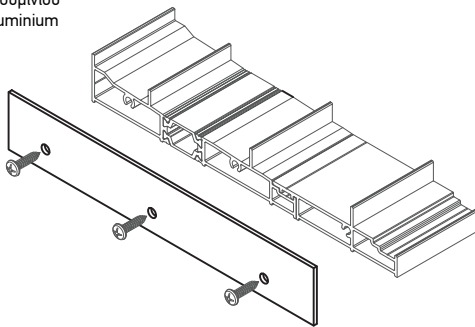

**PA-80706**

Χρώμα - Color  
RAL 9005 MAT

Αλουμινίου  
Aluminium

Πλαϊνή Τάπα Βάσης Τετραπλού Οδηγού  
Side Cover For Base Quadruple Rail

**PA-80705**

Χρώμα - Color  
RAL 9005 MAT

Αλουμινίου  
Aluminium

Πλαϊνή Τάπα Βάσης Τριπλού Οδηγού  
Side Cover For Base Triple Rail

**PA-80710**

Χρώμα - Color  
RAL 9005 MAT

Αλουμινίου  
Aluminium

Πλαϊνή Τάπα του TV 80614  
Side Cover For TV 80614

**PG-80215**

Σύνδεση με σωλήνα Ø32mm  
Connection with Ø32mm water pipe

Πλαστικός Αντάπτορας (σύνδεσης σωλήνα)  
Plastic water pipe fitting accessory