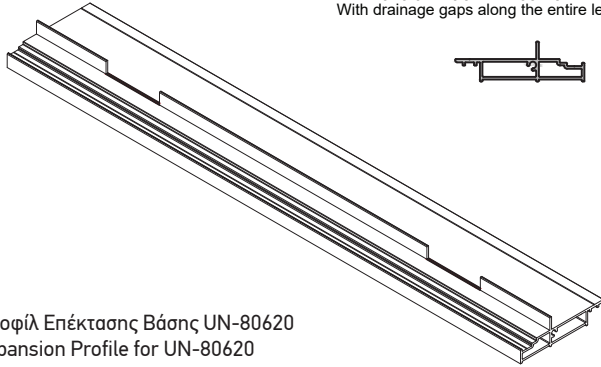

**UN-80625**

Βαφή - Paint  
RAL 9005 / RAL 9010

6 μέτρα-meter

Με διαμόρφωση για απορροή υδάτων  
With drainage gaps along the entire length

Προφίλ Επέκτασης Βάσης UN-80620  
Expansion Profile for UN-80620

**PA-80706**

Χρώμα - Color  
RAL 9005 MAT

Αλουμινίου  
Aluminium

Πλαϊνή Τάπα Βάσης Τετραπλού Οδηγού  
Side Cover For Base Quadruple Rail

**PA-80705**

Χρώμα - Color  
RAL 9005 MAT

Αλουμινίου  
Aluminium

Πλαϊνή Τάπα Βάσης Τριπλού Οδηγού  
Side Cover For Base Triple Rail

**PA-80710**

Χρώμα - Color  
RAL 9005 MAT

Αλουμινίου  
Aluminium

Πλαϊνή Τάπα του TV 80614  
Side Cover For TV 80614

**PG-80215**

Σύνδεση με σωλήνα Ø32mm  
Connection with Ø32mm water pipe

Πλαστικός Αντάπτορας (σύνδεσης σωλήνα)  
Plastic water pipe fitting accessory