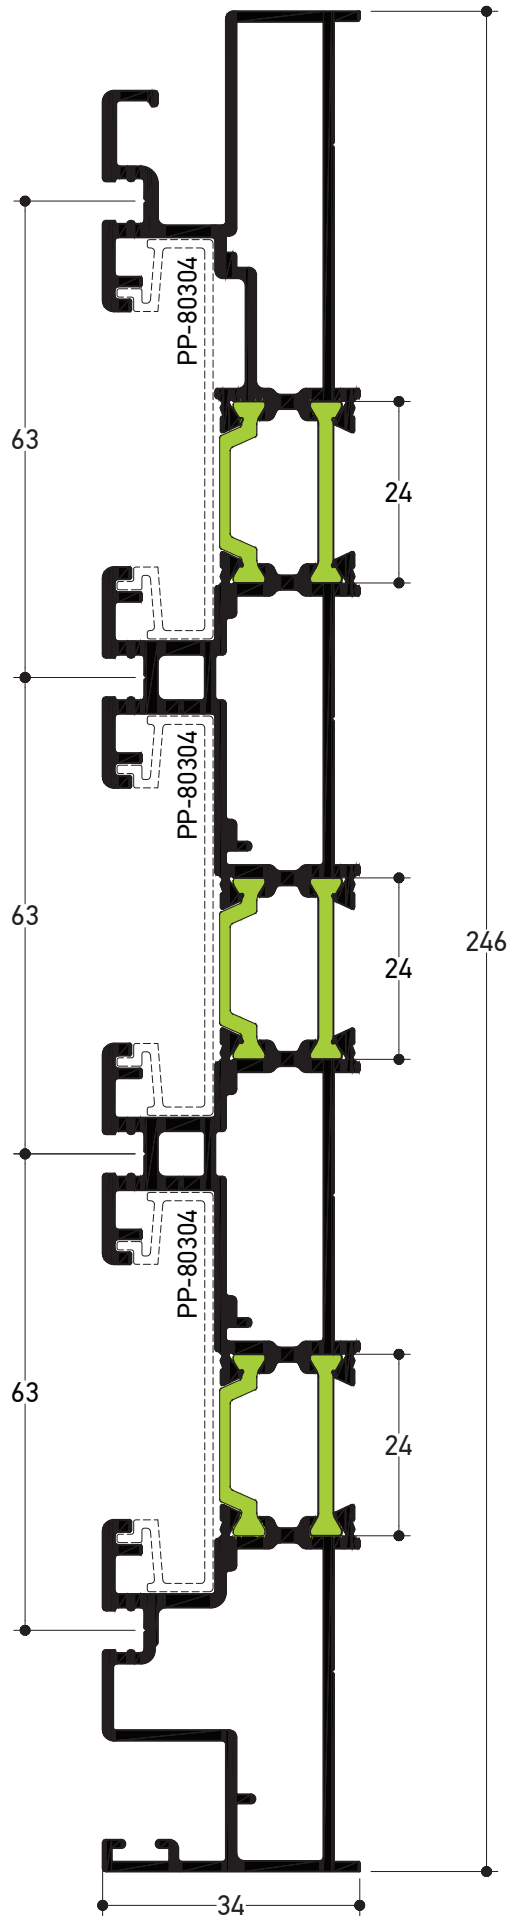

*Ο Τετραπλός Οδηγός TH 80112 παράγεται κατόπιν ειδικής παραγγελίας
*The Quadruple Rail TH 80112 produced by special order

TH 80112

6,0 m | 3.966 gr/m
4Πλός Οδηγός 34mm (Επάλληλο)
Quadruplicate Rail 34mm (Successive)

TV 80614

6,0 m 1.346 gr/m

Νεροσυλλέκτης-Βάση Σχάρας 60mm
Water Collector-Grate Base 60mm