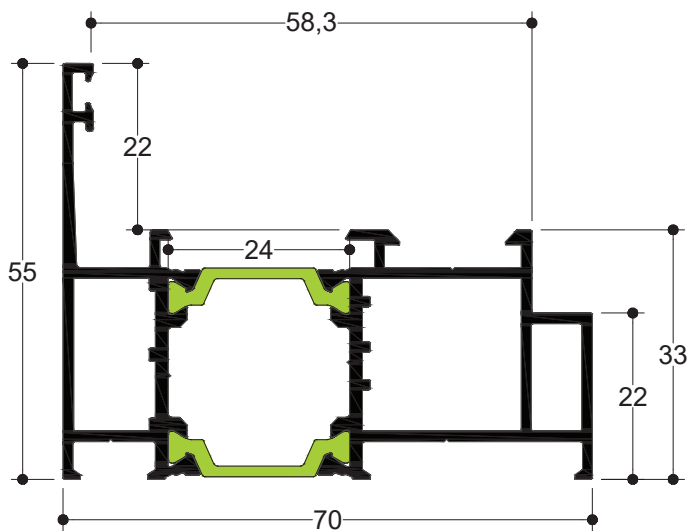

**TH 57219**

6.0 m 1.574 gr/m  
Φύλλο Περιστρεφόμενου  
Sash for Pivot Window

**TH 57123**

6.0 m 1.339 gr/m  
Κάσα Περιστρεφόμενου  
Frame for Pivot Window

**TH 57303**

6.0 m 1.346 gr/m  
Μπινί Περιστρεφόμενου  
Rebate for Pivot Window