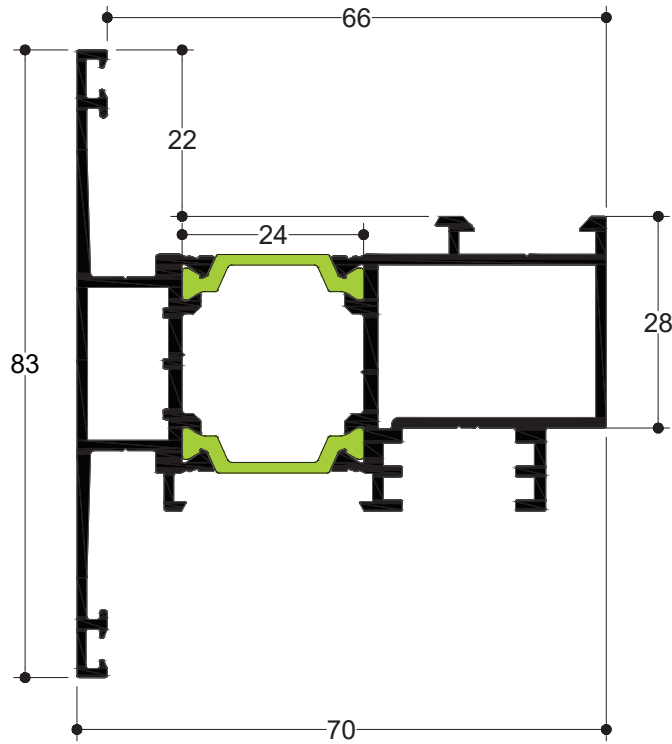

**TH 57219**

6.0 m 1.574 gr/m  
Φύλλο Περιστρεφόμενου  
Sash for Pivot Window

**TH 57123**

6.0 m 1.339 gr/m  
Κάσα Περιστρεφόμενου  
Frame for Pivot Window

**TH 57303**

6.0 m 1.346 gr/m  
Μπινί Περιστρεφόμενου  
Rebate for Pivot Window