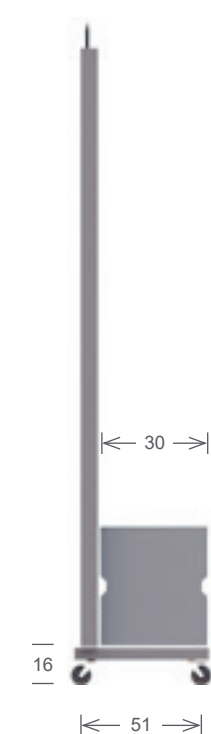

MW40 FP

ΑΝΕΜΟΦΡΑΚΤΕΣ
WINDBREAKS

Το MW40 FP διαθέτει ενσωματωμένη γλάστρα/ζαρντινιέρα η οποία χρησιμεύει στη στερέωση του, και ρόδες ώστε να διευκολύνεται η απομάκρυνσή του. Εναλλακτικά, η γλάστρα προσαρμόζεται και γίνεται κάθισμα κλείνοντας το μεταλλικό κουτί στο πάνω μέρος.

The MW40 FP model comes with a fixed flower pot which aids the system's balance, and wheels to facilitate its removal. Alternatively, the pot can be turned into a sitting bench by closing the metal box on its upper side.

80

ΤΕΧΝΙΚΑ ΧΑΡΑΚΤΗΡΙΣΤΙΚΑ

TECHNICAL CHARACTERISTICS

max πλάτος / width	3000mm
max ύψος / height	2200mm
max βάρος φύλλων / pane weight	100kg
κίνηση / motion	συρματόσχοινο / wire rope