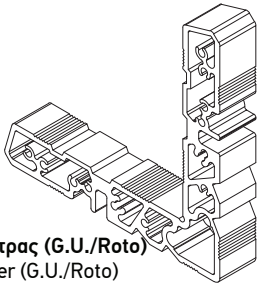

**CC-00762**

Διαστάσεις - Dimensions  
**4.7 x 8.6 mm**

Συσκευασία - Package  
**100 τεμ. - pcs**

**Γωνία Γωνιάστρας  
Crimping Corner**

**CC-00756**

Διαστάσεις - Dimensions  
**9.2 x 19.8 mm**

Συσκευασία - Package  
**50 τεμ. - pcs**

**Γωνία Γωνιάστρας (G.U./Roto)  
Crimping Corner (G.U./Roto)**

**CC-57736**

Διαστάσεις - Dimensions  
**19.2 x 19.8 mm**

Συσκευασία - Package  
**50 τεμ. - pcs**

**Γωνία Γωνιάστρας (Siegenia)  
Crimping Corner (Siegenia)**

**CC-00755**

Διαστάσεις - Dimensions  
**19.2 x 19.8 mm**

Συσκευασία - Package  
**50 τεμ. - pcs**

**Γωνία Γωνιάστρας (G.U./Roto)  
Crimping Corner (G.U./Roto)**

**CC-57733**

Διαστάσεις - Dimensions  
**9.2 x 19.8 mm**

Συσκευασία - Package  
**50 τεμ. - pcs**

**Γωνία Γωνιάστρας (Siegenia)  
Crimping Corner (Siegenia)**

**CA-00808**

Διαστάσεις - Dimensions  
**1.25 x 14.9 mm**

Συσκευασία - Package  
**100 τεμ. - pcs**

**Γωνία Ευθυγραμμίσεως  
Alignment Corner**