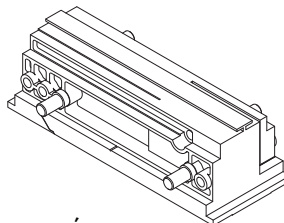

**HA-57930****G.U.**Συσκευασία - Package  
**1 τεμ. - pcs****Πόμολο**  
Handle**UN-57928**Συσκευασία - Package  
**1 σετ. - kit****Μύλος Περιστροφής**  
Pivot Mechanism**OL-57931**Συσκευασία - Package  
**1 τεμ. - pcs****Μηχανισμός Κλειδώματος**  
Locking Mechanism**UN-57932**Συσκευασία - Package  
**1 τεμ. - pcs****Γωνιακός Μεταφορέας Κίνησης**  
Corner Drive**UN-57934**Συσκευασία - Package  
**1 τεμ. - pcs****Συμπληρωματικό Σημείο**  
Κλειδώματος  
Supplementary Locking Point**SP-57933**Συσκευασία - Package  
**1 τεμ. - pcs****Αντίκρισμα Μηχανισμού**  
Striking Plate**GA-57424**Συσκευασία - Package  
-**Κεντρικό Λάστιχο Περιστρεφόμενου**  
Central Gasket for Pivot Window

**CJ-006010 (ML-18)**

Διαστάσεις - Dimensions  
**27.2 x 10 mm**

Συσκευασία - Package  
**50 τεμ. - pcs**

**Γωνία Συνδέσεως  
Corner Joint**

**CJ-006007 (FL-26)**

Διαστάσεις - Dimensions  
**27.9x13.9 mm**

Συσκευασία - Package  
**100 τεμ. - pcs**

**Γωνία Συνδέσεως  
Crimping Joint**

**CJ-007049 (622.S)**

Διαστάσεις - Dimensions  
**25.6 x 13.9 mm**

Συσκευασία - Package  
**100 τεμ. - pcs**

**Γωνία Συνδέσεως  
Corner Joint**

**AC-00784**

Διαστάσεις - Dimensions  
**19.2 x 5 mm**

Συσκευασία - Package  
**50 τεμ. - pcs**

**Προσθήκη Γωνίας Συνδέσεως 50x50x5  
Additional Corner Joint 50x50x5**

**AC-57786**

Διαστάσεις - Dimensions  
**28 x 5 mm**