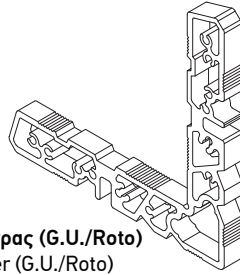

Συσκευασία - Package  
**100 τεμ. - pcs**

**Γωνία Συνδέσεως  
Crimping Joint**

**CJ-007049 (622.S)**

Διαστάσεις - Dimensions  
**25.6 x 13.9 mm**

Συσκευασία - Package  
**100 τεμ. - pcs**

**Γωνία Συνδέσεως  
Corner Joint**

**CC-00762**

Διαστάσεις - Dimensions  
**4.7 x 8.6 mm**

Συσκευασία - Package  
**100 τεμ. - pcs**

**Γωνία Γωνιάστρας  
Crimping Corner**

**CC-00756**

Διαστάσεις - Dimensions  
**9.2 x 19.8 mm**

Συσκευασία - Package  
**50 τεμ. - pcs**

**Γωνία Γωνιάστρας (G.U./Roto)  
Crimping Corner (G.U./Roto)**

**CC-57736**

Διαστάσεις - Dimensions  
**19.2 x 19.8 mm**

Συσκευασία - Package  
**50 τεμ. - pcs**

**Γωνία Γωνιάστρας (Siegenia)  
Crimping Corner (Siegenia)**

**CC-00755**

Διαστάσεις - Dimensions  
**19.2 x 19.8 mm**

Συσκευασία - Package  
**50 τεμ. - pcs**

**Γωνία Γωνιάστρας (G.U./Roto)  
Crimping Corner (G.U./Roto)**

**CC-57733**

Διαστάσεις - Dimensions  
**9.2 x 19.8 mm**