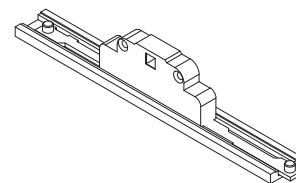

**HA-57930****G.U.**Συσκευασία - Package  
**1 τεμ. - pcs****Πόμολο**  
Handle**UN-57928**Συσκευασία - Package  
**1 σετ. - kit****Μύλος Περιστροφής**  
Pivot Mechanism**OL-57931**Συσκευασία - Package  
**1 τεμ. - pcs****Μηχανισμός Κλειδώματος**  
Locking Mechanism**UN-57932**Συσκευασία - Package  
**1 τεμ. - pcs****Γωνιακός Μεταφορέας Κίνησης**  
Corner Drive**UN-57934**Συσκευασία - Package  
**1 τεμ. - pcs****Συμπληρωματικό Σημείο**  
Κλειδώματος  
Supplementary Locking Point**SP-57933**Συσκευασία - Package  
**1 τεμ. - pcs****Αντίκρισμα Μηχανισμού**  
Striking Plate**GA-57424**Συσκευασία - Package  
-**Κεντρικό Λάστιχο Περιστρεφόμενου**  
Central Gasket for Pivot Window

**CJ-006010 (ML-18)**

Διαστάσεις - Dimensions  
**27.2 x 10 mm**

Συσκευασία - Package  
**50 τεμ. - pcs**

**Γωνία Συνδέσεως  
Corner Joint**

**CJ-006007 (FL-26)**

Διαστάσεις - Dimensions  
**27.9x13.9 mm**

Συσκευασία - Package  
**100 τεμ. - pcs**

**Γωνία Συνδέσεως  
Crimping Joint**

**CJ-007049 (622.S)**

Διαστάσεις - Dimensions  
**25.6 x 13.9 mm**

Συσκευασία - Package  
**100 τεμ. - pcs**

**Γωνία Συνδέσεως  
Corner Joint**

**AC-00784**

Διαστάσεις - Dimensions  
**19.2 x 5 mm**

Συσκευασία - Package  
**50 τεμ. - pcs**

**Προσθήκη Γωνίας Συνδέσεως 50x50x5  
Additional Corner Joint 50x50x5**

**AC-57786**

Διαστάσεις - Dimensions  
**28 x 5 mm**