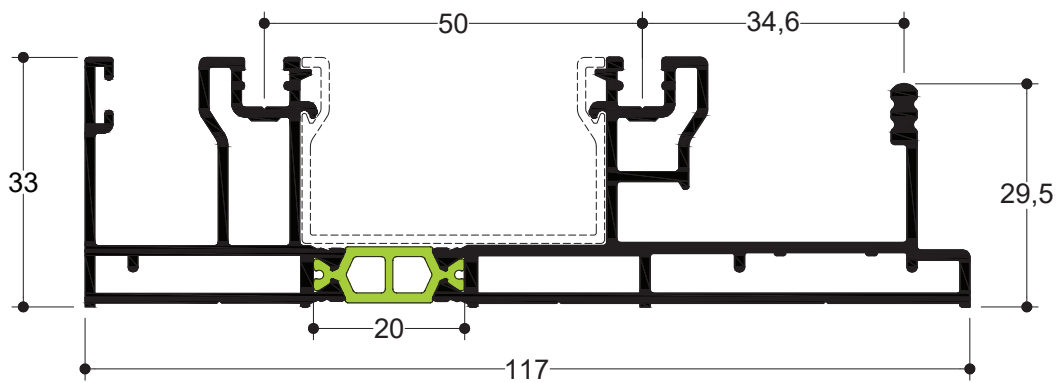

TH 12120

6,0 m | 1.733 gr/m

Τριπλός Οδηγός 33mm (Επάλληλο με Σήτα)

Triple Rail 33mm(Successive With Insect Screen)

TV 12506

6,0 m | 175 gr/m

Πρόσθετο Στεγάνωσης Ανω Οριζ. Οδηγού 32mm

Additional Profile For Top Horizontal Rails Of 32mm