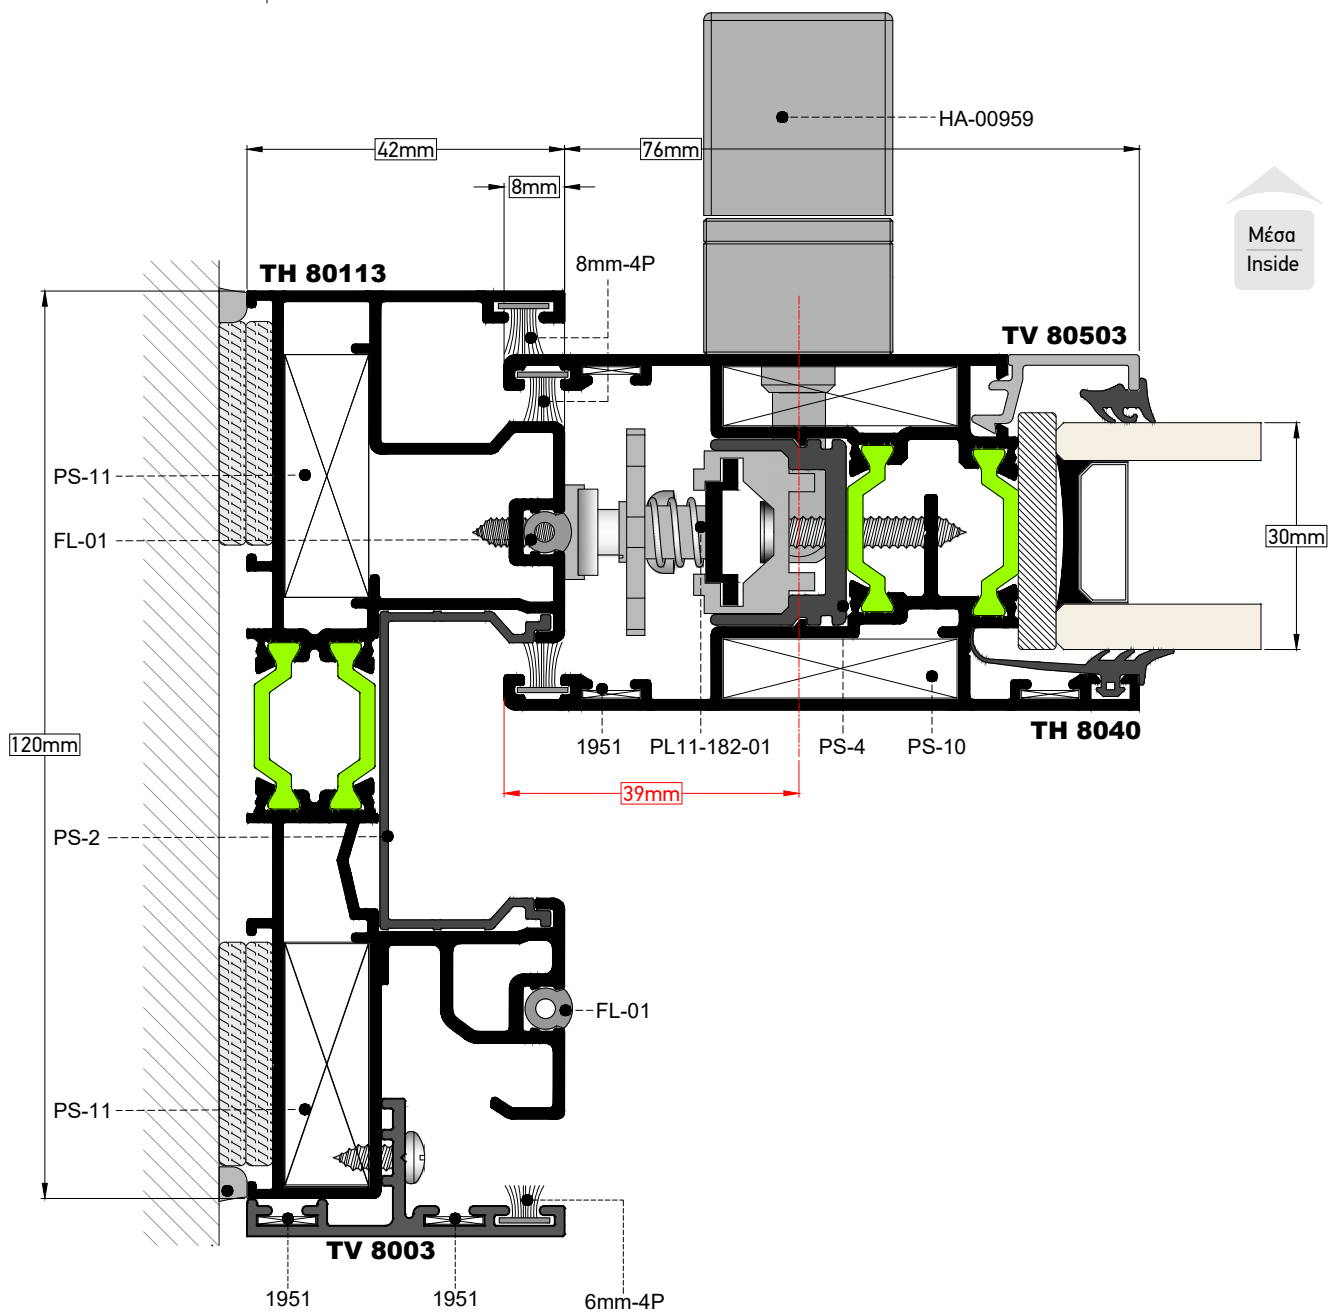

TOMH SECTION **46** ΚΛΙΜΑΚΑ SCALE 0.8:1

TOMH
SECTION 47

ΚΛΙΜΑΚΑ
SCALE 1:1

TOMH SECTION **48** ΚΛΙΜΑΚΑ SCALE 1:1

TOMH SECTION 49 ΚΛΙΜΑΚΑ SCALE 1:1

Ορθή Χρήση των TV 8003 & TV 80605
Right Use of TV 8003 & TV 80605

Τα προφίλ TV 8003 & TV 80605 τοποθετούνται στην εξωτερική πλευρά των επάλληλων οδηγών σε σχήμα "Π", όπως στο σχέδιο.