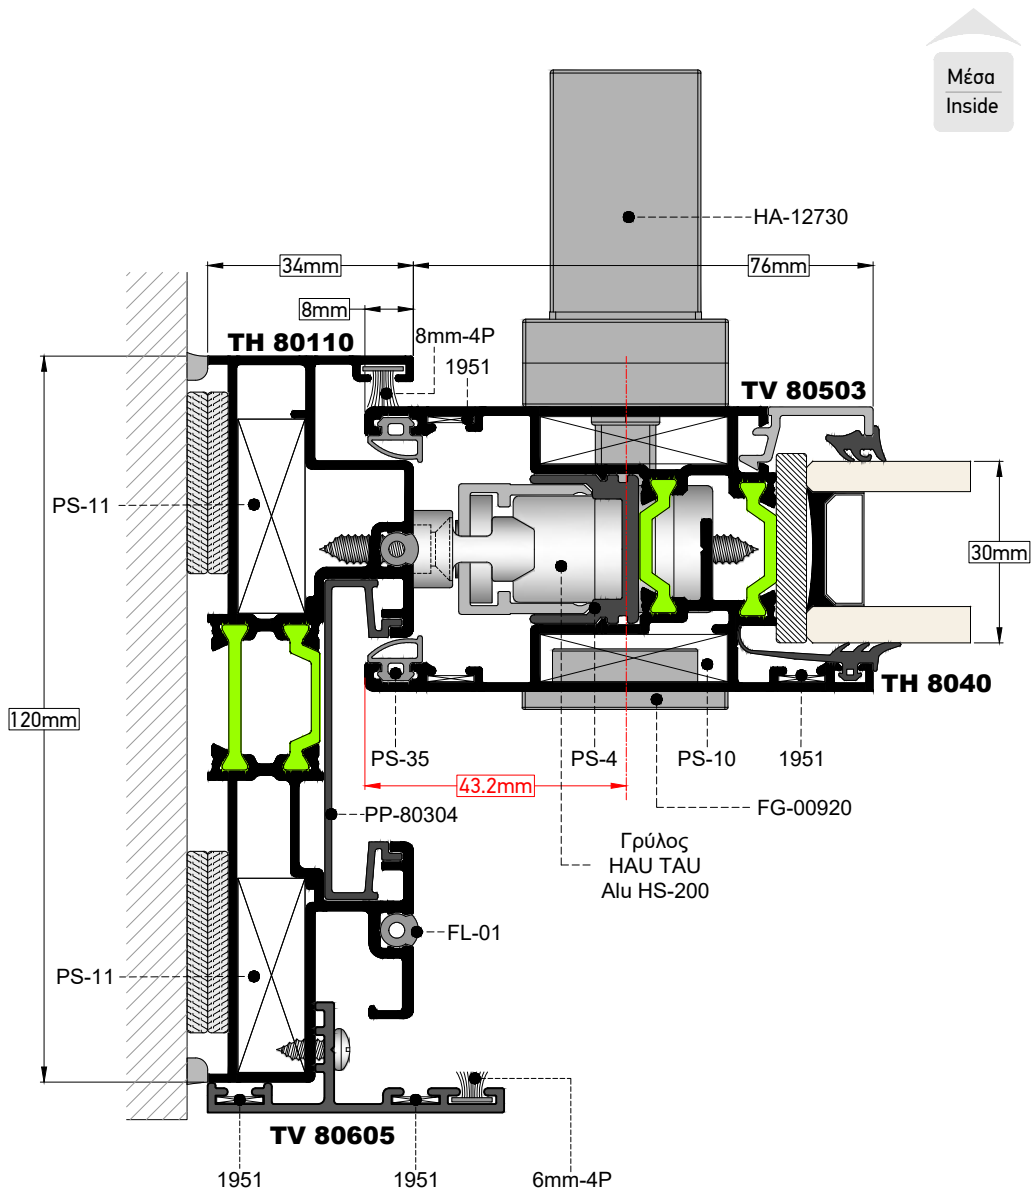

TOMH SECTION **46** ΚΛΙΜΑΚΑ SCALE 0.8:1

TOMH
SECTION 47

ΚΛΙΜΑΚΑ
SCALE 1:1

TOMH SECTION **48** ΚΛΙΜΑΚΑ SCALE 1:1

TOMH SECTION 49 ΚΛΙΜΑΚΑ SCALE 1:1

Ορθή Χρήση των TV 8003 & TV 80605
Right Use of TV 8003 & TV 80605

Τα προφίλ TV 8003 & TV 80605 τοποθετούνται στην εξωτερική πλευρά των επάλληλων οδηγών σε σχήμα "Π", όπως στο σχέδιο.