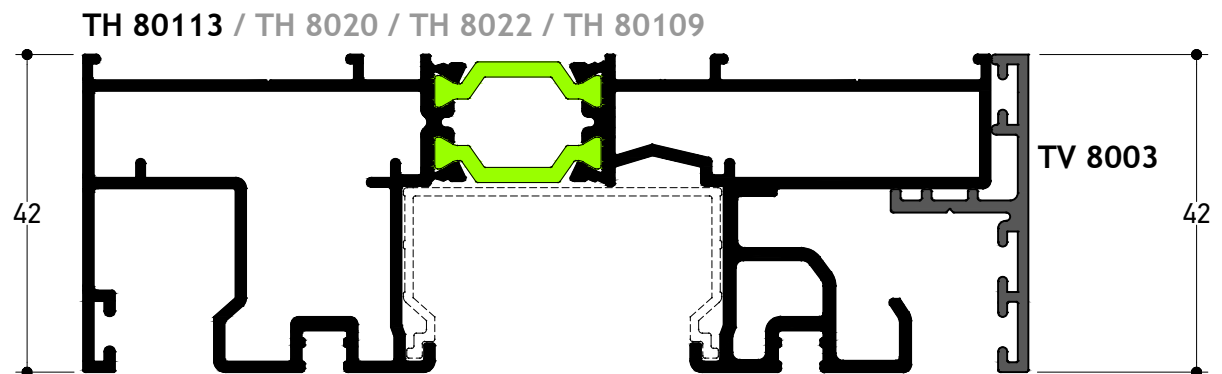

TOMH SECTION **46** ΚΛΙΜΑΚΑ SCALE 0.8:1

TOMH
SECTION 47

ΚΛΙΜΑΚΑ
SCALE 1:1

TOMH SECTION **48** ΚΛΙΜΑΚΑ SCALE 1:1

TOMH SECTION 49 ΚΛΙΜΑΚΑ SCALE 1:1

Ορθή Χρήση των TV 8003 & TV 80605
Right Use of TV 8003 & TV 80605

Τα προφίλ TV 8003 & TV 80605 τοποθετούνται στην εξωτερική πλευρά των επάλληλων οδηγών σε σχήμα "Π", όπως στο σχέδιο.