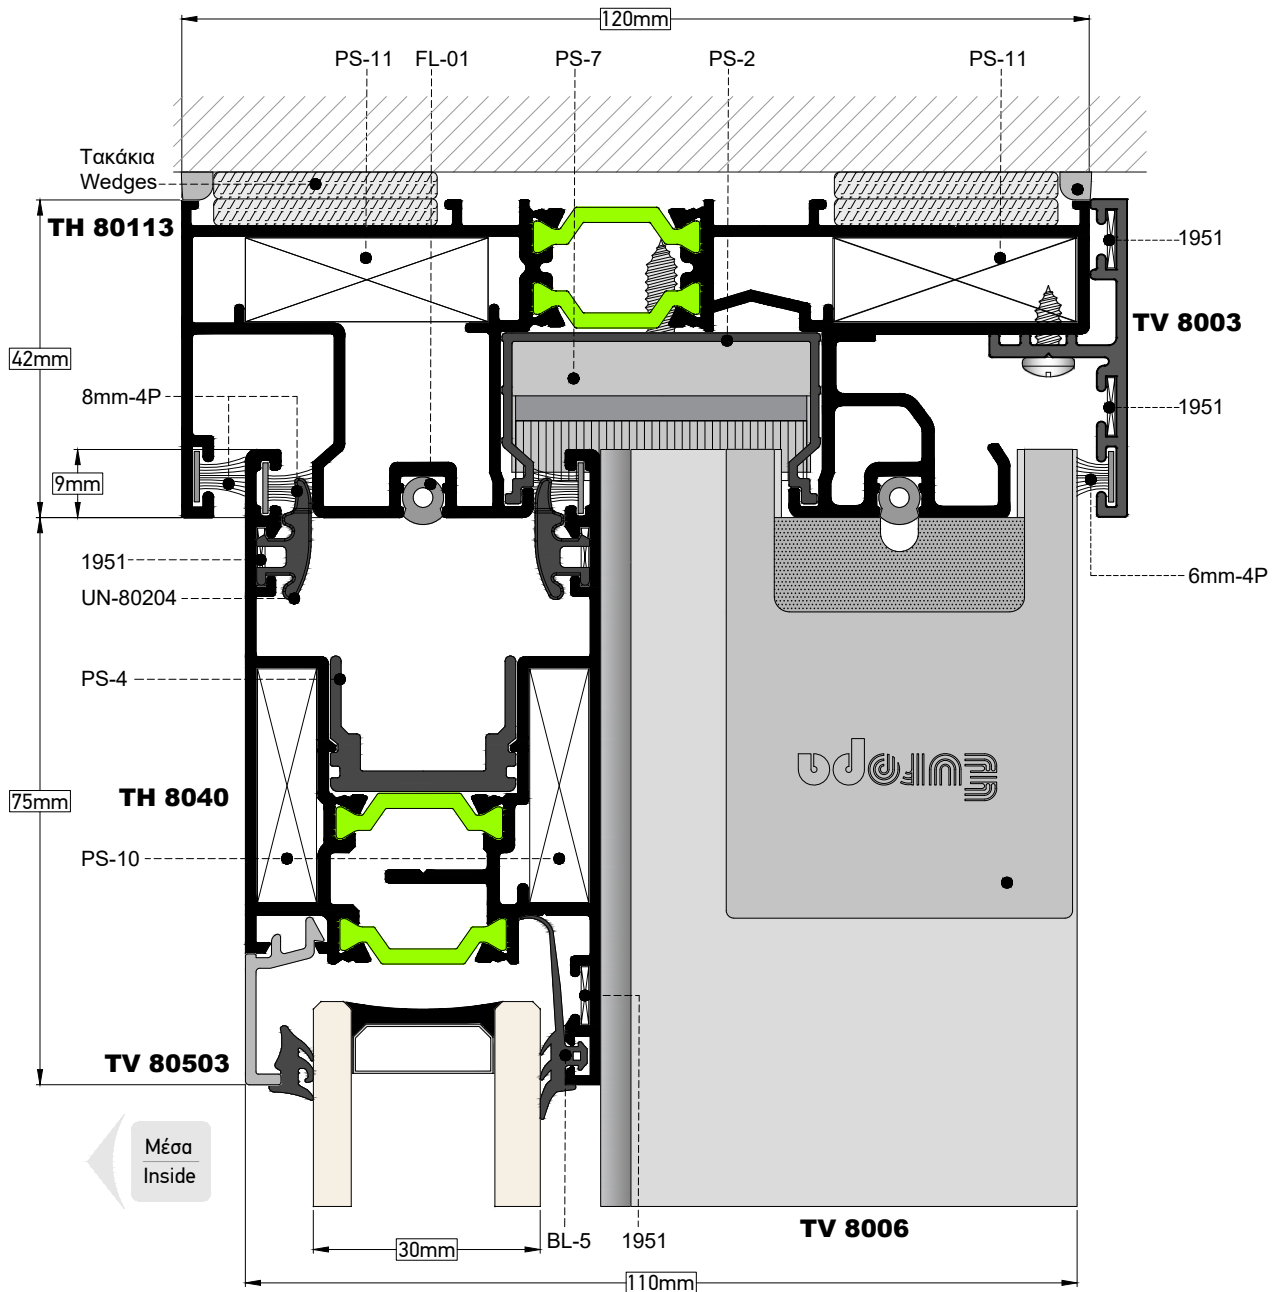

TOMH SECTION **46** ΚΛΙΜΑΚΑ SCALE 0.8:1

TOMH
SECTION 47

ΚΛΙΜΑΚΑ
SCALE 1:1

TOMH SECTION **48** ΚΛΙΜΑΚΑ SCALE 1:1

TOMH SECTION 49 ΚΛΙΜΑΚΑ SCALE 1:1

Ορθή Χρήση των TV 8003 & TV 80605
Right Use of TV 8003 & TV 80605

Τα προφίλ TV 8003 & TV 80605 τοποθετούνται στην εξωτερική πλευρά των επάλληλων οδηγών σε σχήμα "Π", όπως στο σχέδιο.