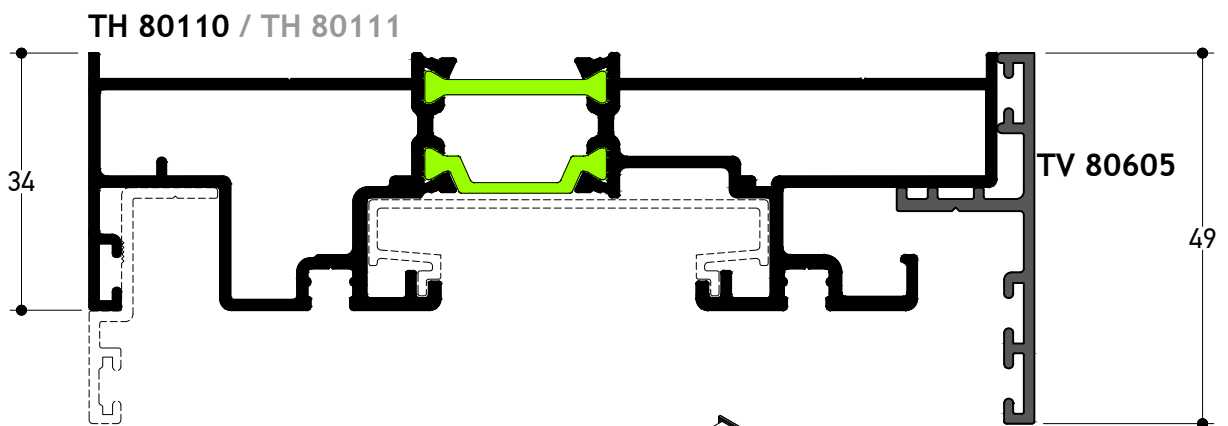

TOMH SECTION **46** ΚΛΙΜΑΚΑ SCALE 0.8:1

TOMH
SECTION 47

ΚΛΙΜΑΚΑ
SCALE 1:1

TOMH SECTION **48** ΚΛΙΜΑΚΑ SCALE 1:1

TOMH SECTION 49 ΚΛΙΜΑΚΑ SCALE 1:1

Ορθή Χρήση των TV 8003 & TV 80605
Right Use of TV 8003 & TV 80605

Τα προφίλ TV 8003 & TV 80605 τοποθετούνται στην εξωτερική πλευρά των επάλληλων οδηγών σε σχήμα "Π", όπως στο σχέδιο.