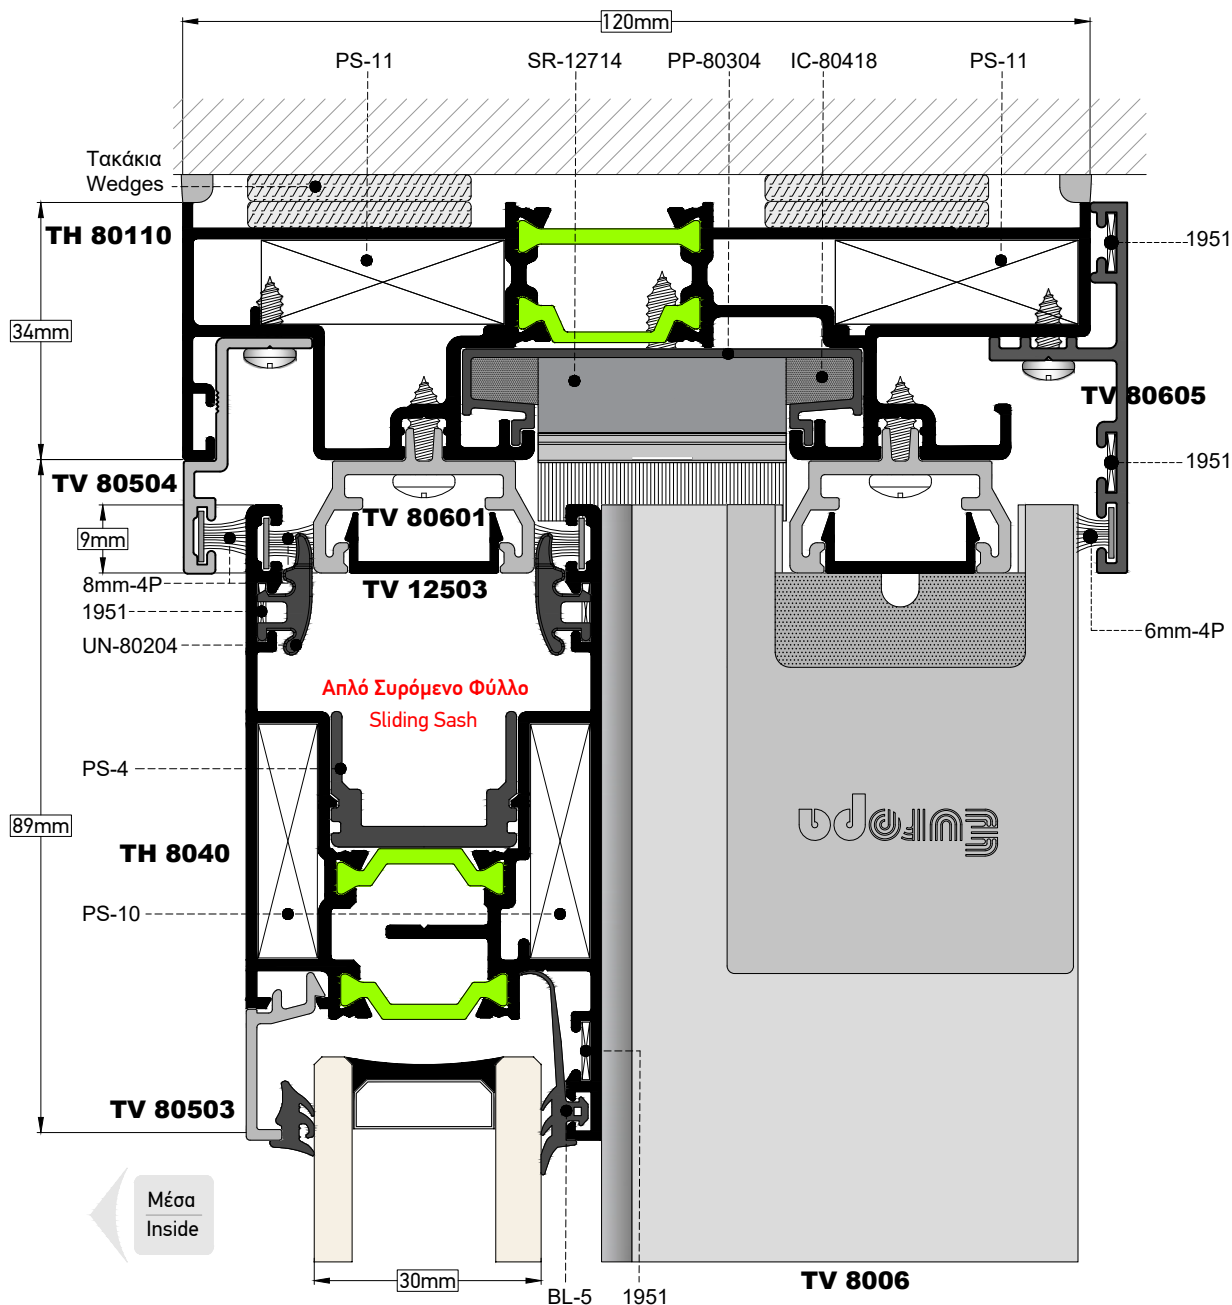

TOMH SECTION **46** ΚΛΙΜΑΚΑ SCALE 0.8:1

TOMH
SECTION 47

ΚΛΙΜΑΚΑ
SCALE 1:1

TOMH SECTION **48** ΚΛΙΜΑΚΑ SCALE 1:1

TOMH SECTION 49 ΚΛΙΜΑΚΑ SCALE 1:1

Ορθή Χρήση των TV 8003 & TV 80605
Right Use of TV 8003 & TV 80605

Τα προφίλ TV 8003 & TV 80605 τοποθετούνται στην εξωτερική πλευρά των επάλληλων οδηγών σε σχήμα "Π", όπως στο σχέδιο.