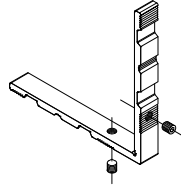

UN-57968

Συσκευασία - Package

1 τεμ. - pcs

Καλίμπα Γωνίας Συνδέσεως CJ-57740
Drilling Guide for CJ-57740 Corner Joint

CJ-57740

Διαστάσεις - Dimensions

13 x 4.6 mm

Συσκευασία - Package

Γωνία Συνδέσεως TH-57610
Corner Joint for TH-57610