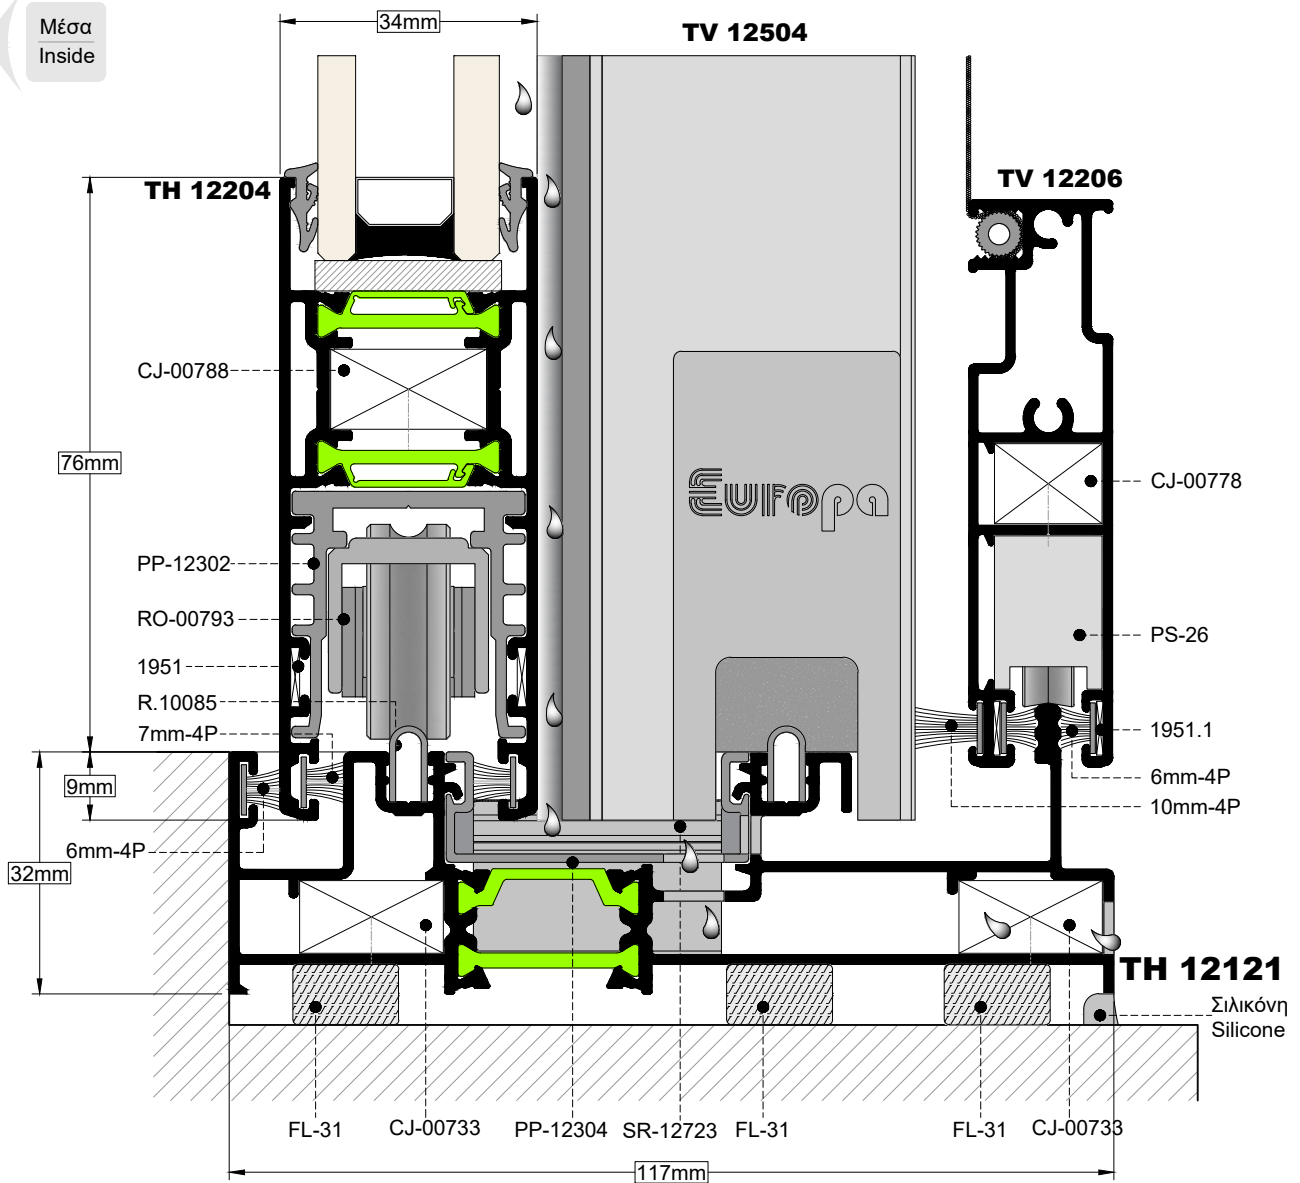

TOMH
SECTION

1

ΚΑΙΜΑΚΑ
SCALE

1:1

Μέσα / Inside

Για απλά συρόμενα και για Ανασπκούμενα φύλλα
For sliding and Lift & Sliding sashes

Μέσα
Inside

Μέτρα κοπής / Cutting Instructions

Τα μέτρα κοπής είναι όμοια με αυτά του οδηγού TH 12113 με το TV 12601
The cutting measures are similar to those of the Rail TH 12113 with TV 12601