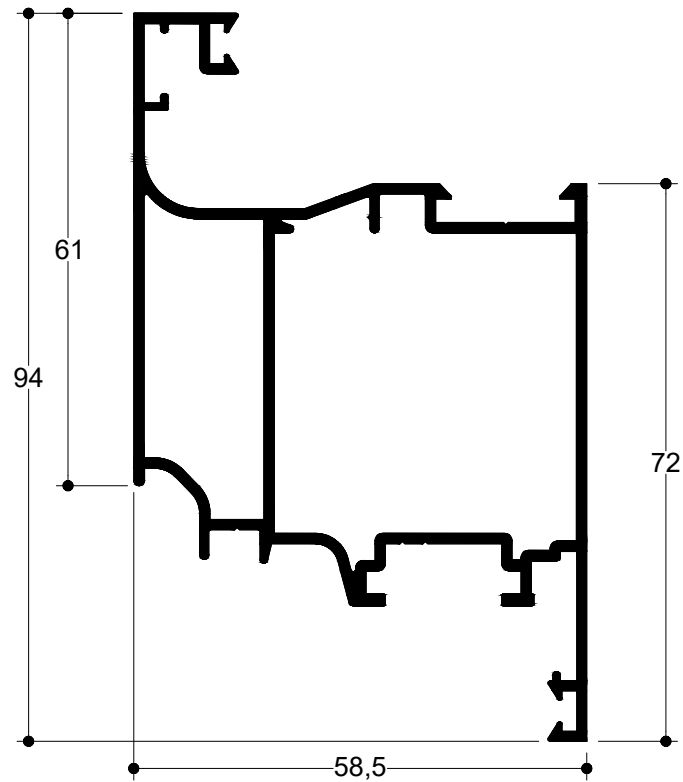

### TV 852

6,0 m	1.380 gr/m
6,5 m	
Φύλλο Πόρτας	
Sash for Door	

### TV 85602

6,0 m	777 gr/m
Κάτω Πρόσθετο Προφίλ	
Στεγάνωσης Πόρτας	
Bottom Additional Profile	
For Door Tightness	