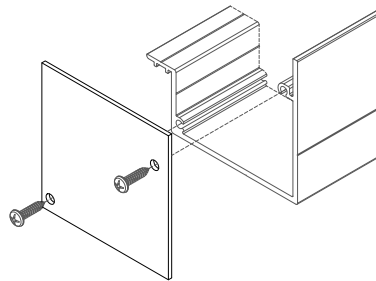

UN-80620

6 μέτρα-meter

Με διαμόρφωση για απορροή υδάτων
With drainage gaps along the entire length

Βάση Για Διπλό Οδηγό
Base For Double Rail Profile

UN-80621

6 μέτρα-meter

Με διαμόρφωση για απορροή υδάτων
With drainage gaps along the entire length

Προφίλ Επέκτασης Βάσης UN-80620
Expansion Profile for UN-80620

PA-80700

Αλουμινίου / Aluminium

Πλαϊνή Τάπα των UN-80620 & UN-80621 για
Οδηγό TH 80120
Side Cover of UN-80620 & UN-80621 for
TH 80120 Rail

PA-80701

Αλουμινίου / Aluminium

Πλαϊνή Τάπα του TV 80612
Side Cover For TV 80612

PA-80702

Αλουμινίου / Aluminium

Πλαϊνή Τάπα του UN-80620 για Οδηγό
TH 80110
Side Cover of UN-80620 for TH 80110 Rail

PG-15212

Σύνδεση με σωλήνα Ø50mm
Connection with Ø50mm water pipe