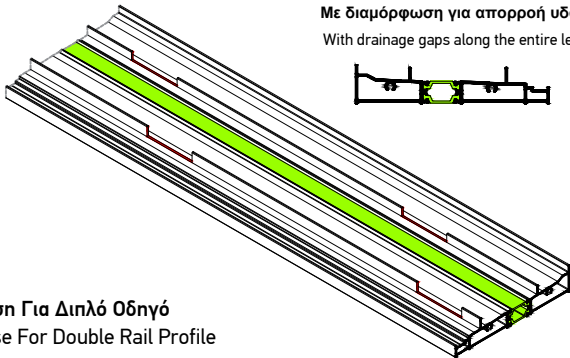

UN-80620

6 μέτρα-meter

Με διαμόρφωση για απορροή υδάτων
With drainage gaps along the entire length

Βάση Για Διπλό Οδηγό
Base For Double Rail Profile

UN-80621

6 μέτρα-meter

Με διαμόρφωση για απορροή υδάτων
With drainage gaps along the entire length

Προφίλ Επέκτασης Βάσης UN-80620
Expansion Profile for UN-80620

PA-80700

Αλουμινίου / Aluminium

Πλαϊνή Τάπα των UN-80620 & UN-80621 για
Οδηγό TH 80120
Side Cover of UN-80620 & UN-80621 for
TH 80120 Rail

PA-80701

Αλουμινίου / Aluminium

Πλαϊνή Τάπα του TV 80612
Side Cover For TV 80612

PA-80702

Αλουμινίου / Aluminium

Πλαϊνή Τάπα του UN-80620 για Οδηγό
TH 80110
Side Cover of UN-80620 for TH 80110 Rail

PG-15212

Σύνδεση με σωλήνα Ø50mm
Connection with Ø50mm water pipe