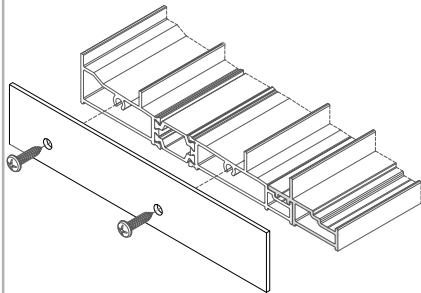

UN-80620

6 μέτρα-meter

Με διαμόρφωση για απορροή υδάτων
With drainage gaps along the entire length

Βάση Για Διπλό Οδηγό
Base For Double Rail Profile

UN-80621

6 μέτρα-meter

Με διαμόρφωση για απορροή υδάτων
With drainage gaps along the entire length

Προφίλ Επέκτασης Βάσης UN-80620
Expansion Profile for UN-80620

PA-80700

Αλουμινίου / Aluminium

Πλαϊνή Τάπα των UN-80620 & UN-80621 για
Οδηγό TH 80120
Side Cover of UN-80620 & UN-80621 for
TH 80120 Rail

PA-80701

Αλουμινίου / Aluminium

Πλαϊνή Τάπα του TV 80612
Side Cover For TV 80612

PA-80702

Αλουμινίου / Aluminium

Πλαϊνή Τάπα του UN-80620 για Οδηγό
TH 80110
Side Cover of UN-80620 for TH 80110 Rail

PG-15212

Σύνδεση με σωλήνα Ø50mm
Connection with Ø50mm water pipe