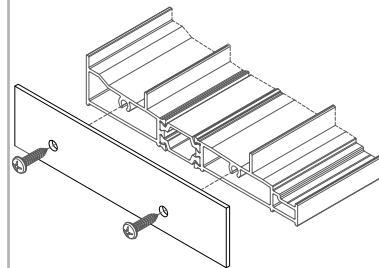

UN-80620

6 μέτρα-meter

Με διαμόρφωση για απορροή υδάτων
With drainage gaps along the entire length

Βάση Για Διπλό Οδηγό
Base For Double Rail Profile

UN-80621

6 μέτρα-meter

Με διαμόρφωση για απορροή υδάτων
With drainage gaps along the entire length

Προφίλ Επέκτασης Βάσης UN-80620
Expansion Profile for UN-80620

PA-80700

Αλουμινίου / Aluminium

Πλαϊνή Τάπα των UN-80620 & UN-80621 για
Οδηγό TH 80120
Side Cover of UN-80620 & UN-80621 for
TH 80120 Rail

PA-80701

Αλουμινίου / Aluminium

Πλαϊνή Τάπα του TV 80612
Side Cover For TV 80612

PA-80702

Αλουμινίου / Aluminium

Πλαϊνή Τάπα του UN-80620 για Οδηγό
TH 80110
Side Cover of UN-80620 for TH 80110 Rail

PG-15212

Σύνδεση με σωλήνα Ø50mm
Connection with Ø50mm water pipe