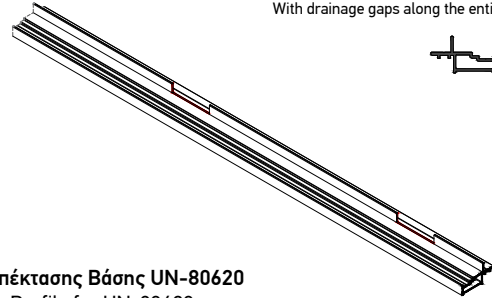

UN-80620

6 μέτρα-meter

Με διαμόρφωση για απορροή υδάτων
With drainage gaps along the entire length

Βάση Για Διπλό Οδηγό
Base For Double Rail Profile

UN-80621

6 μέτρα-meter

Με διαμόρφωση για απορροή υδάτων
With drainage gaps along the entire length

Προφίλ Επέκτασης Βάσης UN-80620
Expansion Profile for UN-80620

PA-80700

Αλουμινίου / Aluminium

Πλαϊνή Τάπα των UN-80620 & UN-80621 για
Οδηγό TH 80120
Side Cover of UN-80620 & UN-80621 for
TH 80120 Rail

PA-80701

Αλουμινίου / Aluminium

Πλαϊνή Τάπα του TV 80612
Side Cover For TV 80612

PA-80702

Αλουμινίου / Aluminium

Πλαϊνή Τάπα του UN-80620 για Οδηγό
TH 80110
Side Cover of UN-80620 for TH 80110 Rail

PG-15212

Σύνδεση με σωλήνα Ø50mm
Connection with Ø50mm water pipe