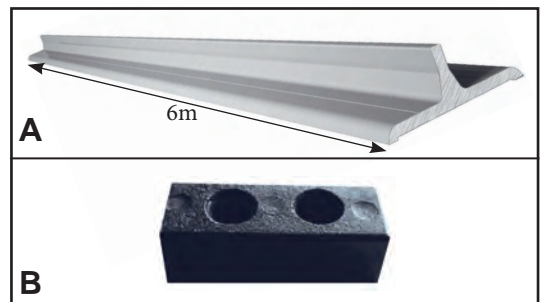

A. 2065 ΣΤΟΠΕΡ ΔΙΦΥΛΛΟΥ (προφίλ αλουμινίου)
STOPPER FOR DOUBLE SASH (aluminum)