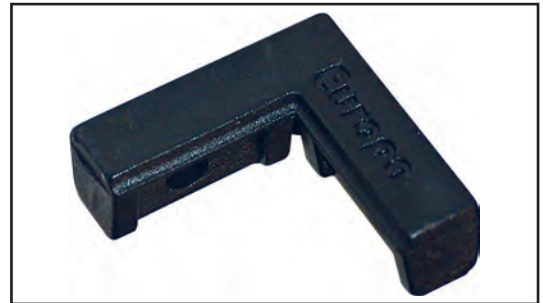

2281.5 ΤΑΠΑ ΚΑΛΥΨΗΣ ΒΙΔΑΣ ΧΑΜΗΛΩΝ ΟΔΗΓΩΝ
SCREW COVERING PLUG FOR LOW DRIVERS