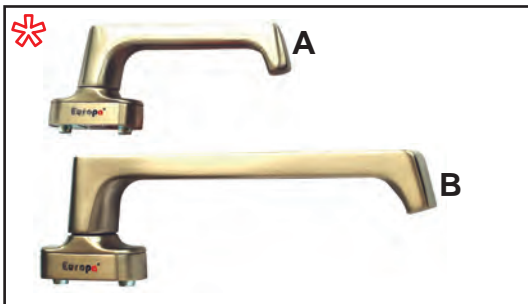

340 Χρώμιο

350 Χρώμιο Σατινέ

325 Νίκελ Σατινέ

A. 400 S ΜΙΚΡΟ ΠΟΜΟΛΟ Europa
SHORT LEVER HANDLE Europa
B. 400 L ΜΕΓΑΛΟ ΠΟΜΟΛΟ Europa
LONG LEVER HANDLE Europa

A. 500 S ΜΙΚΡΟ ΠΟΜΟΛΟ Europa
XXX SHORT LEVER HANDLE Europa
B. 500 L ΜΕΓΑΛΟ ΠΟΜΟΛΟ Europa
XXX LONG LEVER HANDLE Europa