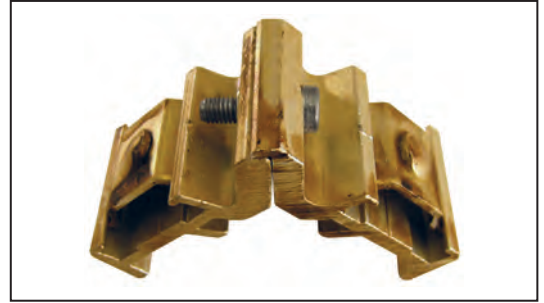

**ΕΞΑΡΤΗΜΑΤΑ
ACCESSORIES**

420.S ΓΩΝΙΑ ΣΥΝΔΕΣΕΩΣ ΓΙΑ TV 2205 & TV 2217
JOINT CORNER FOR TV 2205 & TV 2217

1022.S ΓΩΝΙΑ ΣΥΝΔΕΣΕΩΣ ΓΙΑ TV 2030, TV 2230,
TV 2231 & TV 2232
JOINT CORNER FOR TV 2030, TV 2230,
TV 2231 & TV 2232