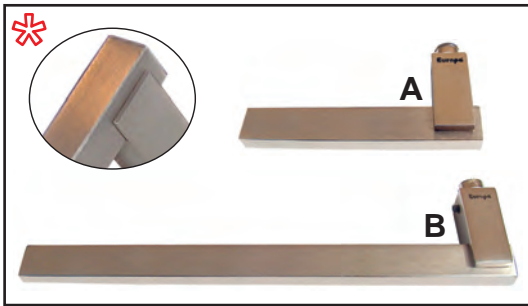

A. 300 S ΜΙΚΡΟ ΠΟΜΟΛΟ Europa
SHORT LEVER HANDLE Europa
B. 300 L ΜΕΓΑΛΟ ΠΟΜΟΛΟ Europa
LONG LEVER HANDLE Europa