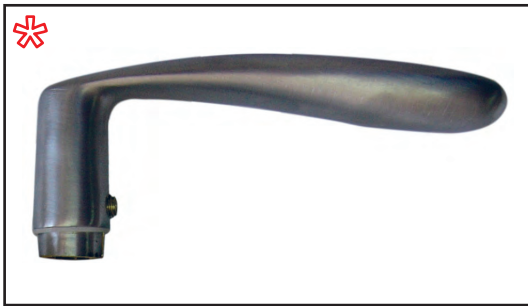

041 ΠΟΜΟΛΟ "COVER"
COVER LEVER HANDLE