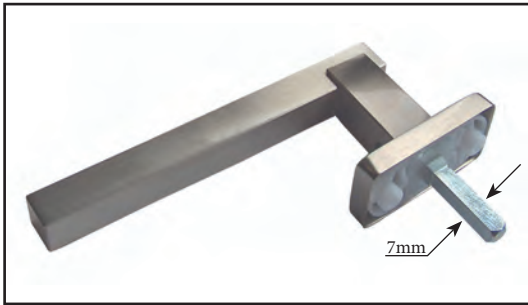

896 CW/325
ΠΟΜΟΛΟ Europa (μεγάλο)
LEVER HANDLE Europa (long)