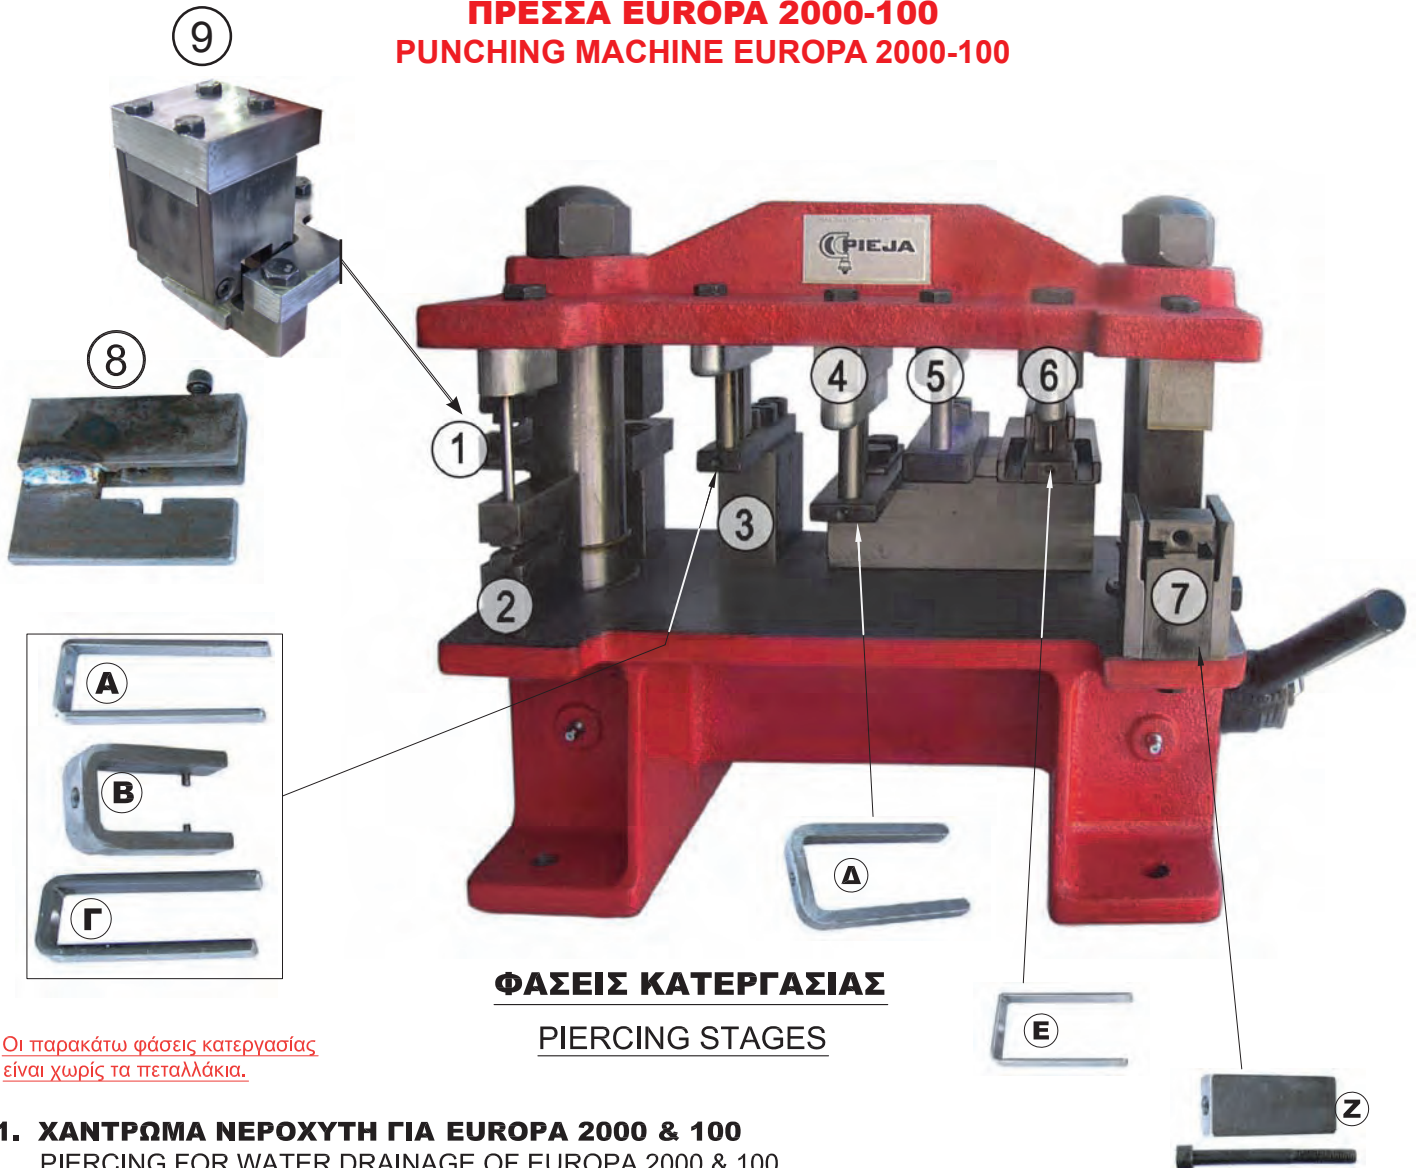

ΠΡΕΣΣΑ EUROPA 2000-100
PUNCHING MACHINE EUROPA 2000-100

ΦΑΣΕΙΣ ΚΑΤΕΡΓΑΣΙΑΣ
PIERCING STAGES

Οι παρακάτω φάσεις κατεργασίας είναι χωρίς τα πεταλλάκια.

1. **1. ΧΑΝΤΡΩΜΑ ΝΕΡΟΧΥΤΗ ΓΙΑ EUROPA 2000 & 100**
   PIERCING FOR WATER DRAINAGE OF EUROPA 2000 & 100
2. **2. ΧΑΝΤΡΩΜΑ ΒΙΔΑΣ ΠΛΑΪΝΩΝ ΟΔΗΓΩΝ ΓΙΑ EUROPA 2000 & 100**
   PIERCING FOR VERTICAL DRIVERS 2007, 2009, 2206 & 2208
   ΠΡΟΣΟΧΗ: (ΣΤΟ ΤΡΥΠΗΜΑ ΤΩΝ ΠΛΑΪΝΩΝ ΟΔΗΓΩΝ ΤΗΣ 2000 ΕΧΟΥΜΕ ΝΕΑ ΚΕΝΤΡΑ ΣΤΑ 23,7mm)
3. **3. ΧΑΝΤΡΩΜΑ ΦΥΛΛΟΥ ΣΗΤΑΣ**
   PIERCING FOR INSECT LEAF SCREEN
4. **4. ΧΑΝΤΡΩΜΑ ΣΩΛΗΝΩΤΩΝ ΟΔΗΓΩΝ ΓΙΑ EUROPA 2000**
   PIERCING FOR TUBE DRIVERS OF EUROPA 2000
5. **5. ΧΑΝΤΡΩΜΑ ΑΠΛΟΥ ΦΥΛΛΟΥ ΤΖΑΜΙΟΥ & ΠΑΤΖΟΥΡΙΟΥ ΓΙΑ EUROPA 2000**
   PIERCING FOR SIMPLE SLIDING LEAF GLASS & SUTTER PROFILE OF EUROPA 2000
6. **6. ΧΑΝΤΡΩΜΑ ΓΑΝΤΖΟΥ 2η ΦΑΣΗ ΓΙΑ EUROPA 100 & ΜΠΙΝΙ ΔΙΦΥΛΛΩΝ ΓΙΑ EUROPA 2000**
   PIERCING FOR HOOK PROFILES SECOND STEP OF EUROPA 100 & REBATE PROFILE OF EUROPA 2000
7. **7. ΞΕΝΥΧΙΑΣΜΑ ΓΑΝΤΖΟΥ 1η ΦΑΣΗ ΓΙΑ EUROPA 2000 & 100**
   PIERCING FOR HOOK PROFILES FIRST STEP OF EUROPA 2000 & 100
8. **8. ΚΑΛΥΜΠΡΑ ΤΡΥΠΗΜΑΤΟΣ ΧΑΜΗΛΩΝ ΟΔΗΓΩΝ EUROPA 2000**
   PUNCH DYE FOR PIERCING OF LOW DRIVERS EUROPA 2000
   ΣΗΜΕΙΩΣΗ: (Η ΚΑΛΥΜΠΡΑ ΣΥΜΠΕΡΙΛΑΜΒΑΝΕΤΑΙ ΣΤΗ ΠΡΕΣΣΑ)
9. **9. ΝΕΟ ΚΟΠΤΙΚΟ (προσαρμόζεται στην θέση του κοπτικού "1") ΓΙΑ ΧΑΝΤΡΩΜΑ ΤΩΝ ΠΡΟΦΙΛ: TV 2230, TV 2231, TV 2232 & TV 2030.**
   NEW PIERCING ACCESSORY (set in position "1") FOR: TV 2230, TV 2231, TV 2232 & TV 2030.