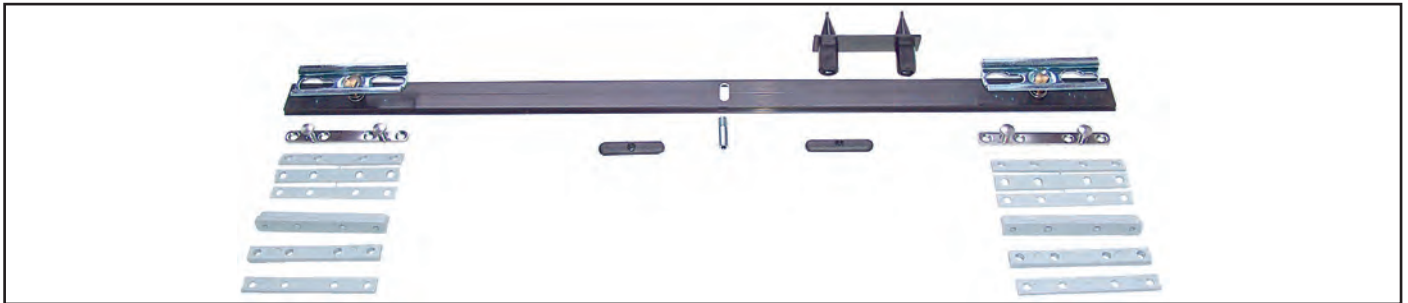

PL179P NTIZA - ΚΛΕΙΔΑΡΙΑ Europa ΔΥΟ ΣΗΜΕΙΩΝ ΓΙΑ ΠΑΡΑΘΥΡΟ
Europa LOCKING ROD FOR WINDOW

PL179 NTIZA - ΚΛΕΙΔΑΡΙΑ Europa ΔΥΟ ΣΗΜΕΙΩΝ ΓΙΑ ΠΟΡΤΑ
Europa LOCKING ROD FOR DOOR