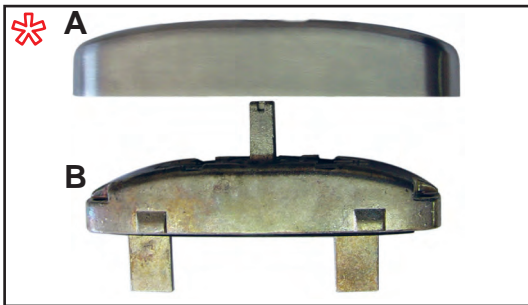

A. 04135 ΚΑΠΑΚΙ ΒΑΣΗΣ ΣΠΑΝΙΟΛΕΤΑΣ "COVER"
CAP FOR CREMONE BOLT BASE "COVER"
B. 04100 ΒΑΣΗ ΣΠΑΝΙΟΛΕΤΑΣ "COVER"
CREMONE BOLT BASE "COVER"