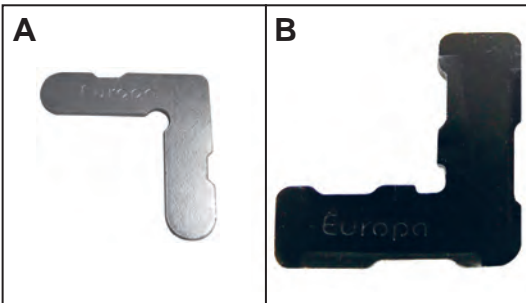

A. 1951 ΓΩΝΙΑ ΕΥΘΥΓΡΑΜΜΙΣΕΩΣ ΦΥΛΛΩΝ
ALIGNEMENT SQUARE FOR LEAFS
B. KL-23 ΓΩΝΙΑ ΕΥΘΥΓΡΑΜ. ΓΙΑ ΑΡΜΟΚΑΛΥΠΤΡΑ
ALIGNEMENT SQUARE FOR WALL JOIN
ING PROFILE