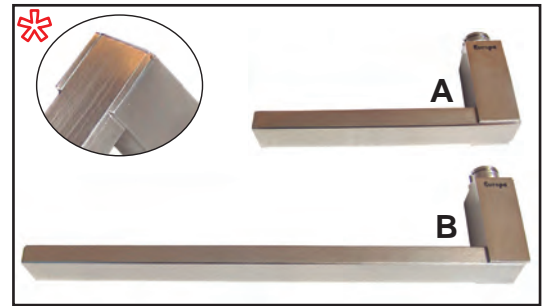

A. 400 S ΜΙΚΡΟ ΠΟΜΟΛΟ Europa
SHORT LEVER HANDLE Europa
B. 400 L ΜΕΓΑΛΟ ΠΟΜΟΛΟ Europa
LONG LEVER HANDLE Europa