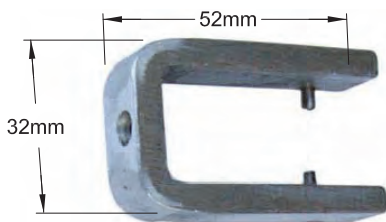

ΠΕΤΑΛΑΚΙΑ ΠΡΕΣΣΑΣ EUROPA 2000-100
EXTRA PARTS FOR PUNCHING MACHINE EUROPA 2000-100

A

ΤΟΠΟΘΕΤΗΣΗ ΣΤΟ ΚΟΠΤΙΚΟ 3

ΧΑΝΤΡΩΜΑ ΣΗΤΑΣ ΑΝΟΙΓΟΜΕΝΗΣ
PIERCING FOR INSECT SCREEN LEAF

B

ΤΟΠΟΘΕΤΗΣΗ ΣΤΟ ΚΟΠΤΙΚΟ 3

ΧΑΝΤΡΩΜΑ ΦΥΛΟΥ ΜΕ ΛΑΒΗ
PIERCING FOR LEAF WITH HANDLE