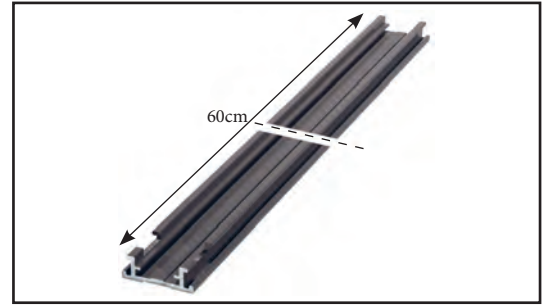

PL020EU
ΚΛΕΙΔΑΡΙΑ ΣΠΑΝΙΟΛΕΤΑ Europa
CREMONE BOLT Europa

PL210EU
ΚΛΕΙΔΑΡΙΑ ΣΠΑΝΙΟΛΕΤΑ Europa
CREMONE BOLT Europa

PL220EU
ΧΟΥΦΤΑ Europa
FINGER GRIP Europa

2201.S3 ΝΤΙΖΑ 30cm ΓΙΑ ΣΠΑΝΙΟΛΕΤΑ COVER
ROD 30cm FOR CREMONE BOLT COVER