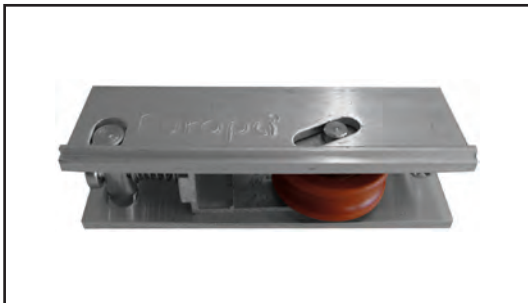

R207 ΜΟΝΟ ΡΑΟΥΛΟ Europa ΦΥΛΛΟΥ ΠΑΤΖΟΥΡΙΟΥ
SINGLE ROLLER Europa FOR SHUTTER SASH