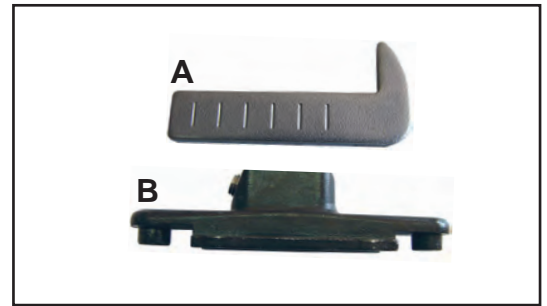

A. 03345A ΓΑΝΤΖΟΣ ΓΙΑ ΚΛΕΙΔΑΡΙΑ "COVER"
HOOK FOR "COVER" LOCK
B. 03340 ΒΑΣΗ ΓΑΝΤΖΟΥ ΓΙΑ ΚΛΕΙΔΑΡΙΑ "COVER"
HOOK FOR "COVER" LOCK