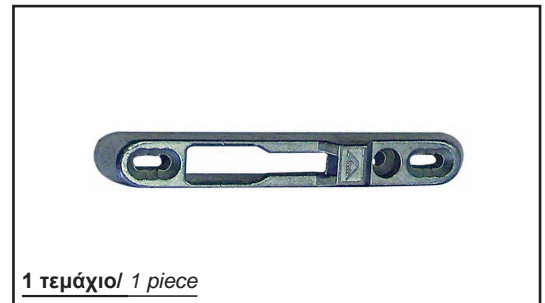

NEPTUNE 350 ΠΟΜΟΛΟ Europa
LEVER HANDLE Europa

NEPTUNE 325 MAT ΠΟΜΟΛΟ Europa
LEVER HANDLE Europa

NEPTUNE 325 ΠΟΜΟΛΟ Europa
LEVER HANDLE Europa

ΜΗΧΑΝΙΣΜΟΣ ΚΑΠΕ ROTO
ROTO LOCKING MECHANISM

- 1.GR 240** 240mm 2 κλειδώματα 2 βίδες στερέωσης.
240mm 2 locking points 2 screw holes.
- 2.GR 600** 580mm 2 κλειδώματα 6 βίδες στερέωσης.
580mm 2 locking points 6 screw holes.
- 3.GR 1200** 1180mm 3 κλειδώματα 9 βίδες στερέωσης.
1180mm 3 locking points 9 screw holes.