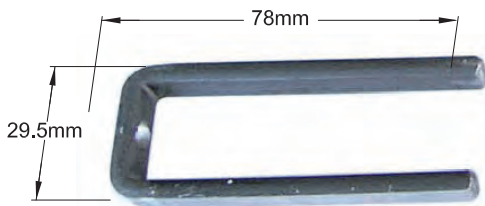

ΤΟΠΟΘΕΤΗΣΗ ΣΤΟ ΚΟΠΤΙΚΟ 3

ΧΑΝΤΡΩΜΑ ΦΥΛΟΥ ΜΕ ΛΑΒΗ
PIERCING FOR LEAF WITH HANDLE

Γ