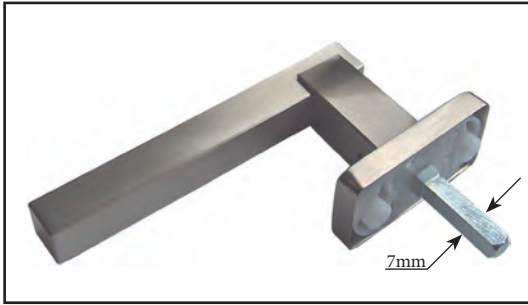

895 CW/325
ΠΟΜΟΛΟ Europa (μικρό)
LEVER HANDLE Europa (short)