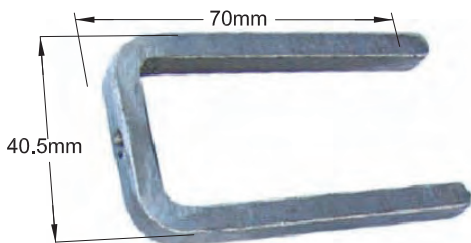

ΤΟΠΟΘΕΤΗΣΗ ΣΤΟ ΚΟΠΤΙΚΟ 3

ΧΑΝΤΡΩΜΑ ΦΥΛΟΥ ΤΗΣ 100 & ΓΩΝΙΑ ΣΤΕΓΑΝΩΣΗΣ
PIERCING FOR LEAF OF 100 AND COVER PROFILES

Δ

ΤΟΠΟΘΕΤΗΣΗ ΣΤΟ ΚΟΠΤΙΚΟ 4

ΧΑΝΤΡΩΜΑ ΣΩΛΗΝΩΤΟΥ ΟΔΗΓΟΥ ΤΗΣ 100
PIERCING FOR TUBE DRIVERS OF 100

E