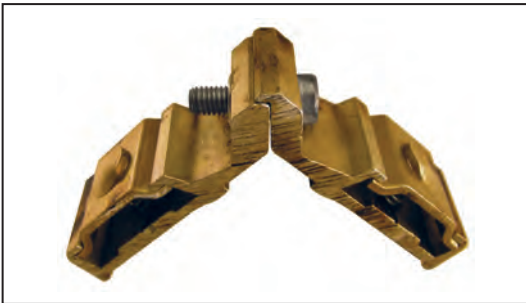

**ΕΞΑΡΤΗΜΑΤΑ
ACCESSORIES**

420.S ΓΩΝΙΑ ΣΥΝΔΕΣΕΩΣ ΓΙΑ TV 2205 & TV 2217
JOINT CORNER FOR TV 2205 & TV 2217

1022.S ΓΩΝΙΑ ΣΥΝΔΕΣΕΩΣ ΓΙΑ TV 2030, TV 2230,
TV 2231 & TV 2232
JOINT CORNER FOR TV 2030, TV 2230,
TV 2231 & TV 2232