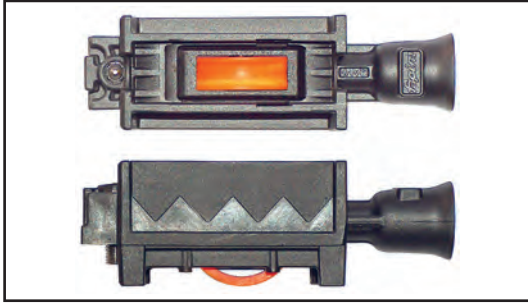

Europa R6001
ΜΟΝΟ ΡΑΟΥΛΟ ΦΥΛΛΟΥ ΤΖΑΜΙΟΥ-ΠΑΤΖΟΥΡΙΟΥ ΠΙΣΤΟΠΟΙΗΜΕΝΟ
ΚΑΤΑ EN-13126-15 ΓΙΑ ΟΛΕΣ ΤΙΣ ΣΕΙΡΕΣ ΠΛΗΝ ΤΩΝ ΣΕΙΡΩΝ 100 - 2550
SINGLE ROLLER FOR GLASS AND SHUTTER SASH WITH EN-13126-15
CERTIFICATION FOR ALL SERIES EXCEPT 100-2550