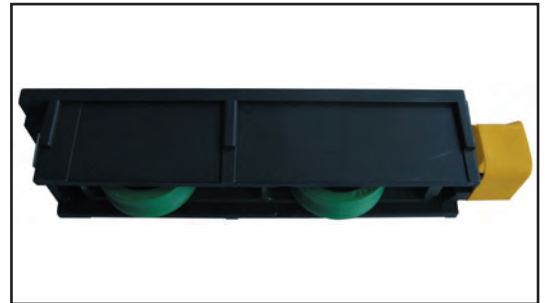

**R.1002 ΔΙΠΛΟ ΡΑΟΥΛΟ (CARRERA) ΦΥΛΛΩΝ
ΤΖΑΜΙΟΥ-ΠΑΤΖΟΥΡΙΟΥ**
DOUBLE ROLLER (CARRERA) FOR GLASS
AND SHUTTER SASH