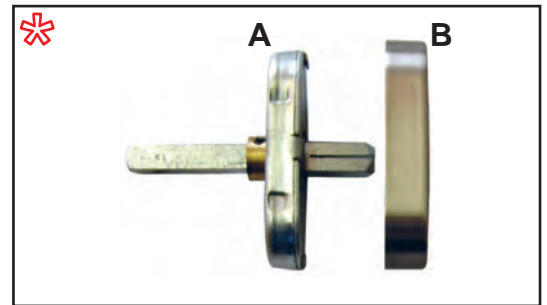

A. 04126 ΒΑΣΗ ΠΟΜΟΛΟΥ "COVER"
LEVER HANDLE BASE COVER
B. 04142 ΚΑΠΑΚΙ ΒΑΣΗΣ ΠΟΜΟΛΟΥ "COVER"
CAP FOR LEVER HANDLE BASE "COVER"