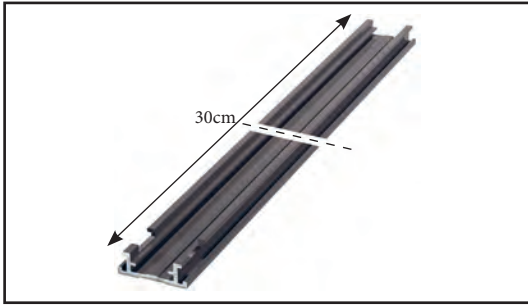

PL020EU
ΚΛΕΙΔΑΡΙΑ ΣΠΑΝΙΟΛΕΤΑ Europa
CREMONE BOLT Europa

PL210EU
ΚΛΕΙΔΑΡΙΑ ΣΠΑΝΙΟΛΕΤΑ Europa
CREMONE BOLT Europa

PL220EU
ΧΟΥΦΤΑ Europa
FINGER GRIP Europa

2201.S3 ΝΤΙΖΑ 30cm ΓΙΑ ΣΠΑΝΙΟΛΕΤΑ COVER
ROD 30cm FOR CREMONE BOLT COVER