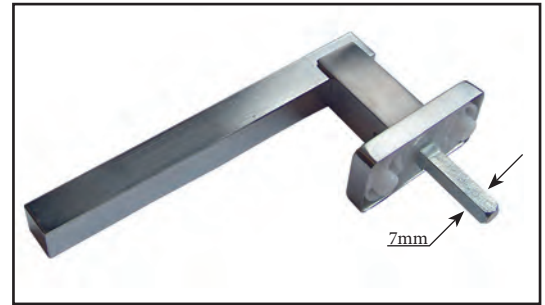

896 CW/350
ΠΟΜΟΛΟ Europa (μεγάλο)
LEVER HANDLE Europa (long)