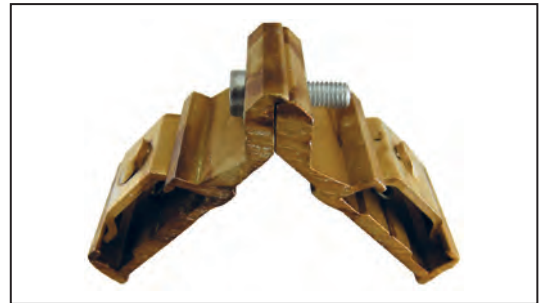

122.S ΓΩΝΙΑ ΣΥΝΔΕΣΕΩΣ ΓΙΑ TV 2203 & TV 2204
JOINT CORNER FOR PROFILE TV 2203
& TV 2204