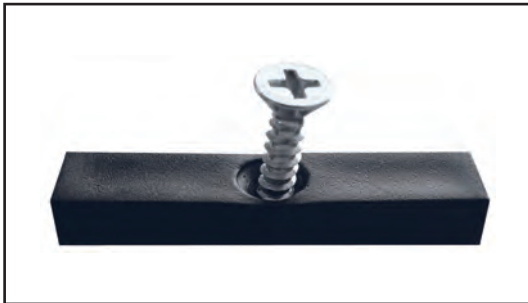

181.4 ΣΤΟΠΕΡ ΓΙΑ ΑΜΟΡΤΙΣΕΡ ΣΤΟ TV1 475
STOPPER FOR DUMBING STOPPER ON TV1 475