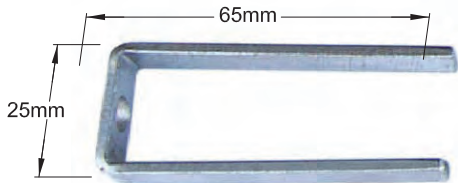

ΠΕΤΑΛΑΚΙΑ ΠΡΕΣΣΑΣ EUROPA 2000-100
EXTRA PARTS FOR PUNCHING MACHINE EUROPA 2000-100

A

ΤΟΠΟΘΕΤΗΣΗ ΣΤΟ ΚΟΠΤΙΚΟ 3

ΧΑΝΤΡΩΜΑ ΣΗΤΑΣ ΑΝΟΙΓΟΜΕΝΗΣ
PIERCING FOR INSECT SCREEN LEAF

B