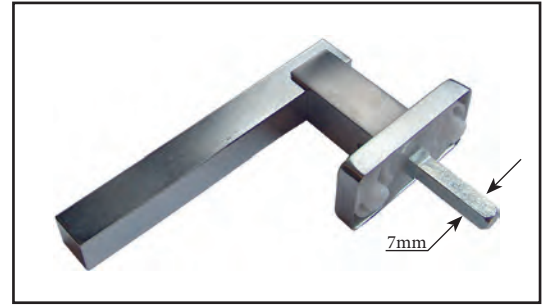

895 CW/350
ΠΟΜΟΛΟ Europa (μικρό)
LEVER HANDLE Europa (short)