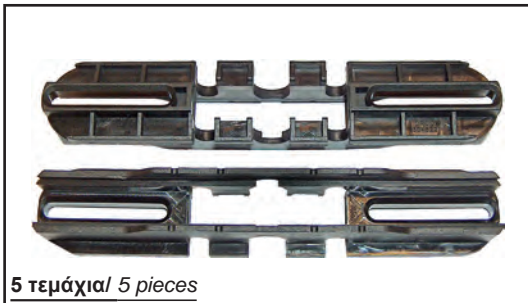

5 τεμάχια/ 5 pieces

59-604565 ΠΛΑΣΤΙΚΗ ΒΑΣΗ ΜΗΧΑΝΙΣΜΟΥ ΚΑΠΕ ROTO
PLASTIC ADAPTER FOR ROTO LOCK
SQUARE MECHANISM