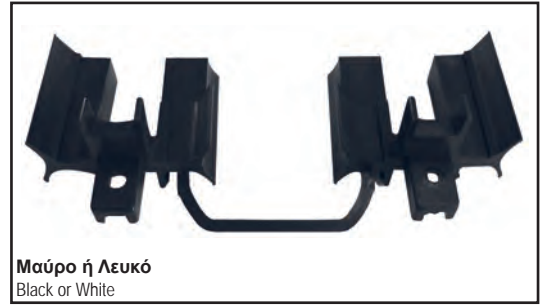

Μαύρο ή Λευκό
Black or White

2081.6 ΤΑΠΑ ΕΝΣΩΜΑΤΩΜΕΝΟΥ ΜΠΙΝΙ TV 2064
PLASTIC PLUG FOR ADDITION TV 2064