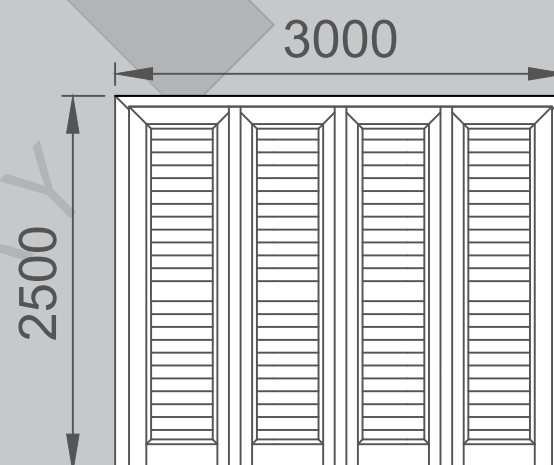

Σύστημα:	Europa 850
Περιγραφή:	Τετράφυλλο ανοιγόμενο παντζούρι
Εξωτερικές Διαστάσεις:	3000 X 2500 mm (ΠΧΥ)
Ορατή Διάσταση ψάθας/φύλλου:	2956 X 2471 mm (ΠΧΥ)
Βασικά προφίλ:	TV 897/TV 895/TV 887
Μηχανισμός:	Μάσκουλα / Παντζουρόβεργα δύο σημείων

ΑΠΟΤΕΛΕΣΜΑ ΜΕΤΡΗΣΗΣ:**Κατηγορία 5 (8 Beaufort)****Πρότυπα ελέγχου:**

- EN 13659:2004+A1:2008 (Πρότυπο για εξώφυλλα)
- EN 1932:2013-06 (Πρότυπο διενέργειας μέτρησης)
- EN 13561:2015

Σχόλια:

Η παρούσα μέτρηση αναφέρεται αποκλειστικά στην αντοχή σε ανεμοπίεση της περιγραφόμενης κατασκευής και τα αποτελέσματα αυτής ισχύουν και για μικρότερες διαστάσεις κατασκευής