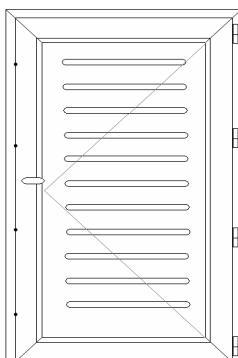

## ΣΥΝΟΠΤΙΚΑ ΑΠΟΤΕΛΕΣΜΑΤΑ

ΠΙΣΤΟΠΟΙΗΤΙΚΟΥ ΔΟΚΙΜΩΝ 10120 / 06.12.2010

ΑΡΙΘΜΟΣ	10120	ΗΜΕΡΟΜΗΝΙΑ	06 / 12 / 2010
Στοιχεία Πελάτη:	<b>ΕΥΡΟΠΑ PROFIL ΑΛΟΥΜΙΝΙΟ Α.Β.Ε.</b> <b>ΒΙΟΜΗΧΑΝΙΑ ΔΙΕΛΑΣΗΣ ΑΛΟΥΜΙΝΙΟΥ</b> 56° χλμ Ε.Ο. Αθηνών - Λαμίας ΟΙΝΟΦΥΤΑ ΒΟΙΩΤΙΑΣ Τ.Κ. 320 11		
Περιγραφή Προϊόντος:	<b>Πόρτα</b> <b>Ανοιγόμενη</b>		
Υλικό:	<b>ΑΛΟΥΜΙΝΙΟ</b>		
Τυπολογία Προϊόντος:	<b>ΣΕΙΡΑ EUROPA 5000 Περιμετρικός</b>		

1000 x 2200mm

<b>Αεροδιαπερατότητα</b> ΕΛΟΤ EN 1026:2000 / ΕΛΟΤ EN 12207:2000	<b>Κατηγορία 4</b>
<b>Υδατοστεγανότητα</b> ΕΛΟΤ EN 1027:2000 / ΕΛΟΤ EN 12208:2000	<b>Κατηγορία 7B / 2A</b>
<b>Αντοχή σε Ανεμοπίεση</b> ΕΛΟΤ EN 12211:2000 / ΕΛΟΤ EN 12210:2000	<b>Κατηγορία C3</b>