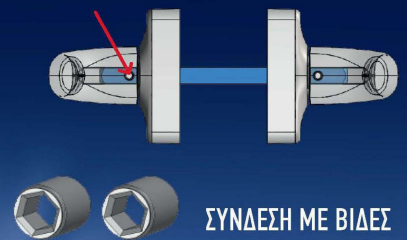

NEO

EURO

ΠΟΜΟΛΟ ΓΙΑ
ΑΝΟΙΓΟΜΕΝΕΣ ΠΟΡΤΕΣ

η λέξη κλειδί... στο χέρι σας

Προστατεύει
από τα μικρόβια
για μια ζωή

ΑΝΤΙΜΙΚΡΟΒΙΑΚΗ ΒΑΦΗ

- ❖ Σύγχρονο ευρωπαϊκό design
- ❖ Εργονομική χειρολαβή
- ❖ Στιβαρή συγκράτηση με βίδες άλεν
- ❖ Ενιαίο σύστημα χειρολαβής - μηχανισμού
- ❖ Μεγάλη ποικιλία χρωμάτων
- ❖ Εξολοκλήρου μεταλλικό
- ❖ Αναστέλλει την ανάπτυξη των βακτηρίων έως 99.9%

ΜΟΝΟΚΟΜΜΑΤΗ
ΛΑΒΗ
ΧΩΡΙΣ ΒΙΔΕΣ

ΣΥΝΔΕΣΗ ΜΕ ΒΙΔΕΣ