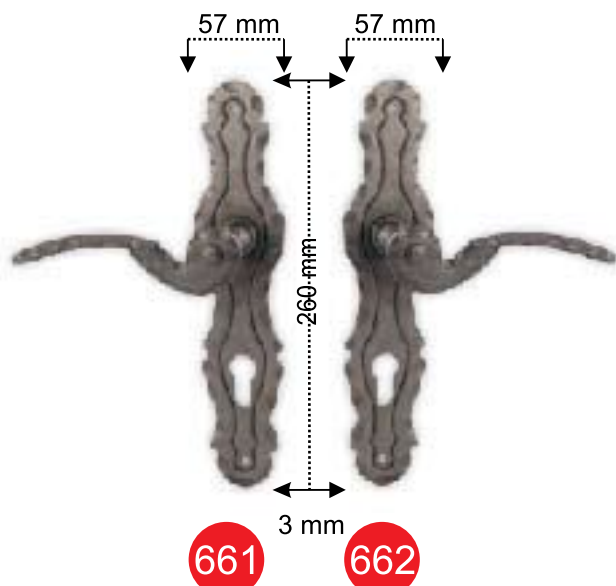

Διακοσμητικά