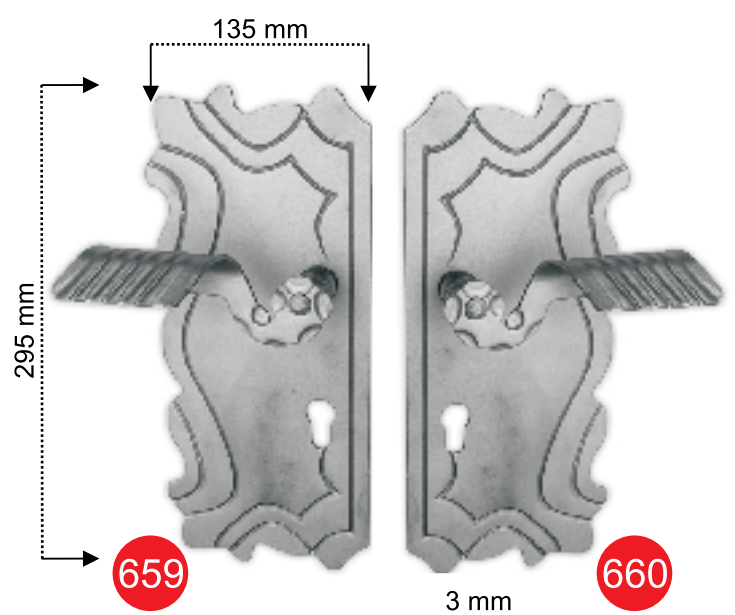

648

Y=30mm \varnothing 97mm
 \varnothing 48 mm

1 mm

649

Y=30mm \varnothing 110mm
 \varnothing 60 mm

ΠΟΖΕΤΑ / ΓΟΥΒΑ

650

\varnothing 33/42/48/60/70/90 mm

1 mm

651

\varnothing 115mm
30x30 mm

1 mm

652

\varnothing 115mm
40x40 mm

Διακοσμητικά

665

137X52X75 mm

666

142X54X90 mm

667

142X54X90 mm

668

121X69X95 mm

669

121X69X95 mm

670

671

148X50X89 mm

672

148X50X89 mm

673

674