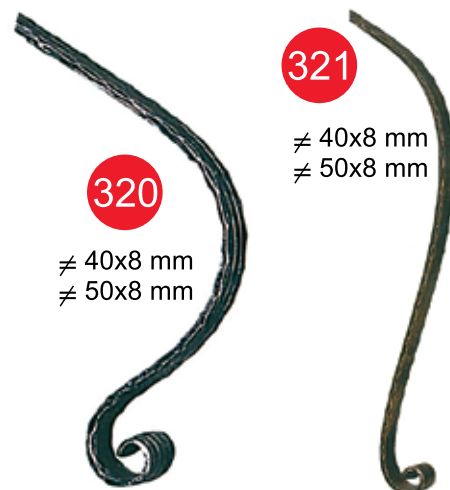

ΣΦΥΡΗΛΑΤΗ
≠ 25x6 - ≠ 30x6 mm
≠ 30x8 - ≠ 40x6 mm
ΜΗΚΟΣ 4 m

309

ΣΦΥΡΗΛΑΤΟ
∅ 14 mm ΜΗΚΟΣ 2 m

310

ΣΦΥΡΗΛΑΤΗ
ΚΟΥΡΜΠΑΡΙΣΤΗ
≠ 40x8 mm ΜΗΚΟΣ 2 m

311

ΚΟΥΡΜΠΑΡΙΣΤΗ
≠ 25x6 mm
ΜΗΚΟΣ 2 m

312

ΛΑΜΑ
≠ 40x8 mm

317

ΛΑΜΑ
≠ 50x8 mm

318

≠ 40x8 mm
≠ 50x8 mm

319

≠ 40x8 mm
≠ 50x8 mm

321

≠ 40x8 mm
≠ 50x8 mm

320

≠ 40x8 mm
≠ 50x8 mm

ΤΕΛΕΙΩΜΑ
ΑΣΦΑΛΕΙΑΣ

322

∅ 12 mm
∅ 14 mm

Τ
Ε
Λ
Ε
Ι
Ω
Μ
Α
Τ
Α

Σφυρήλατα - Διάτρηση