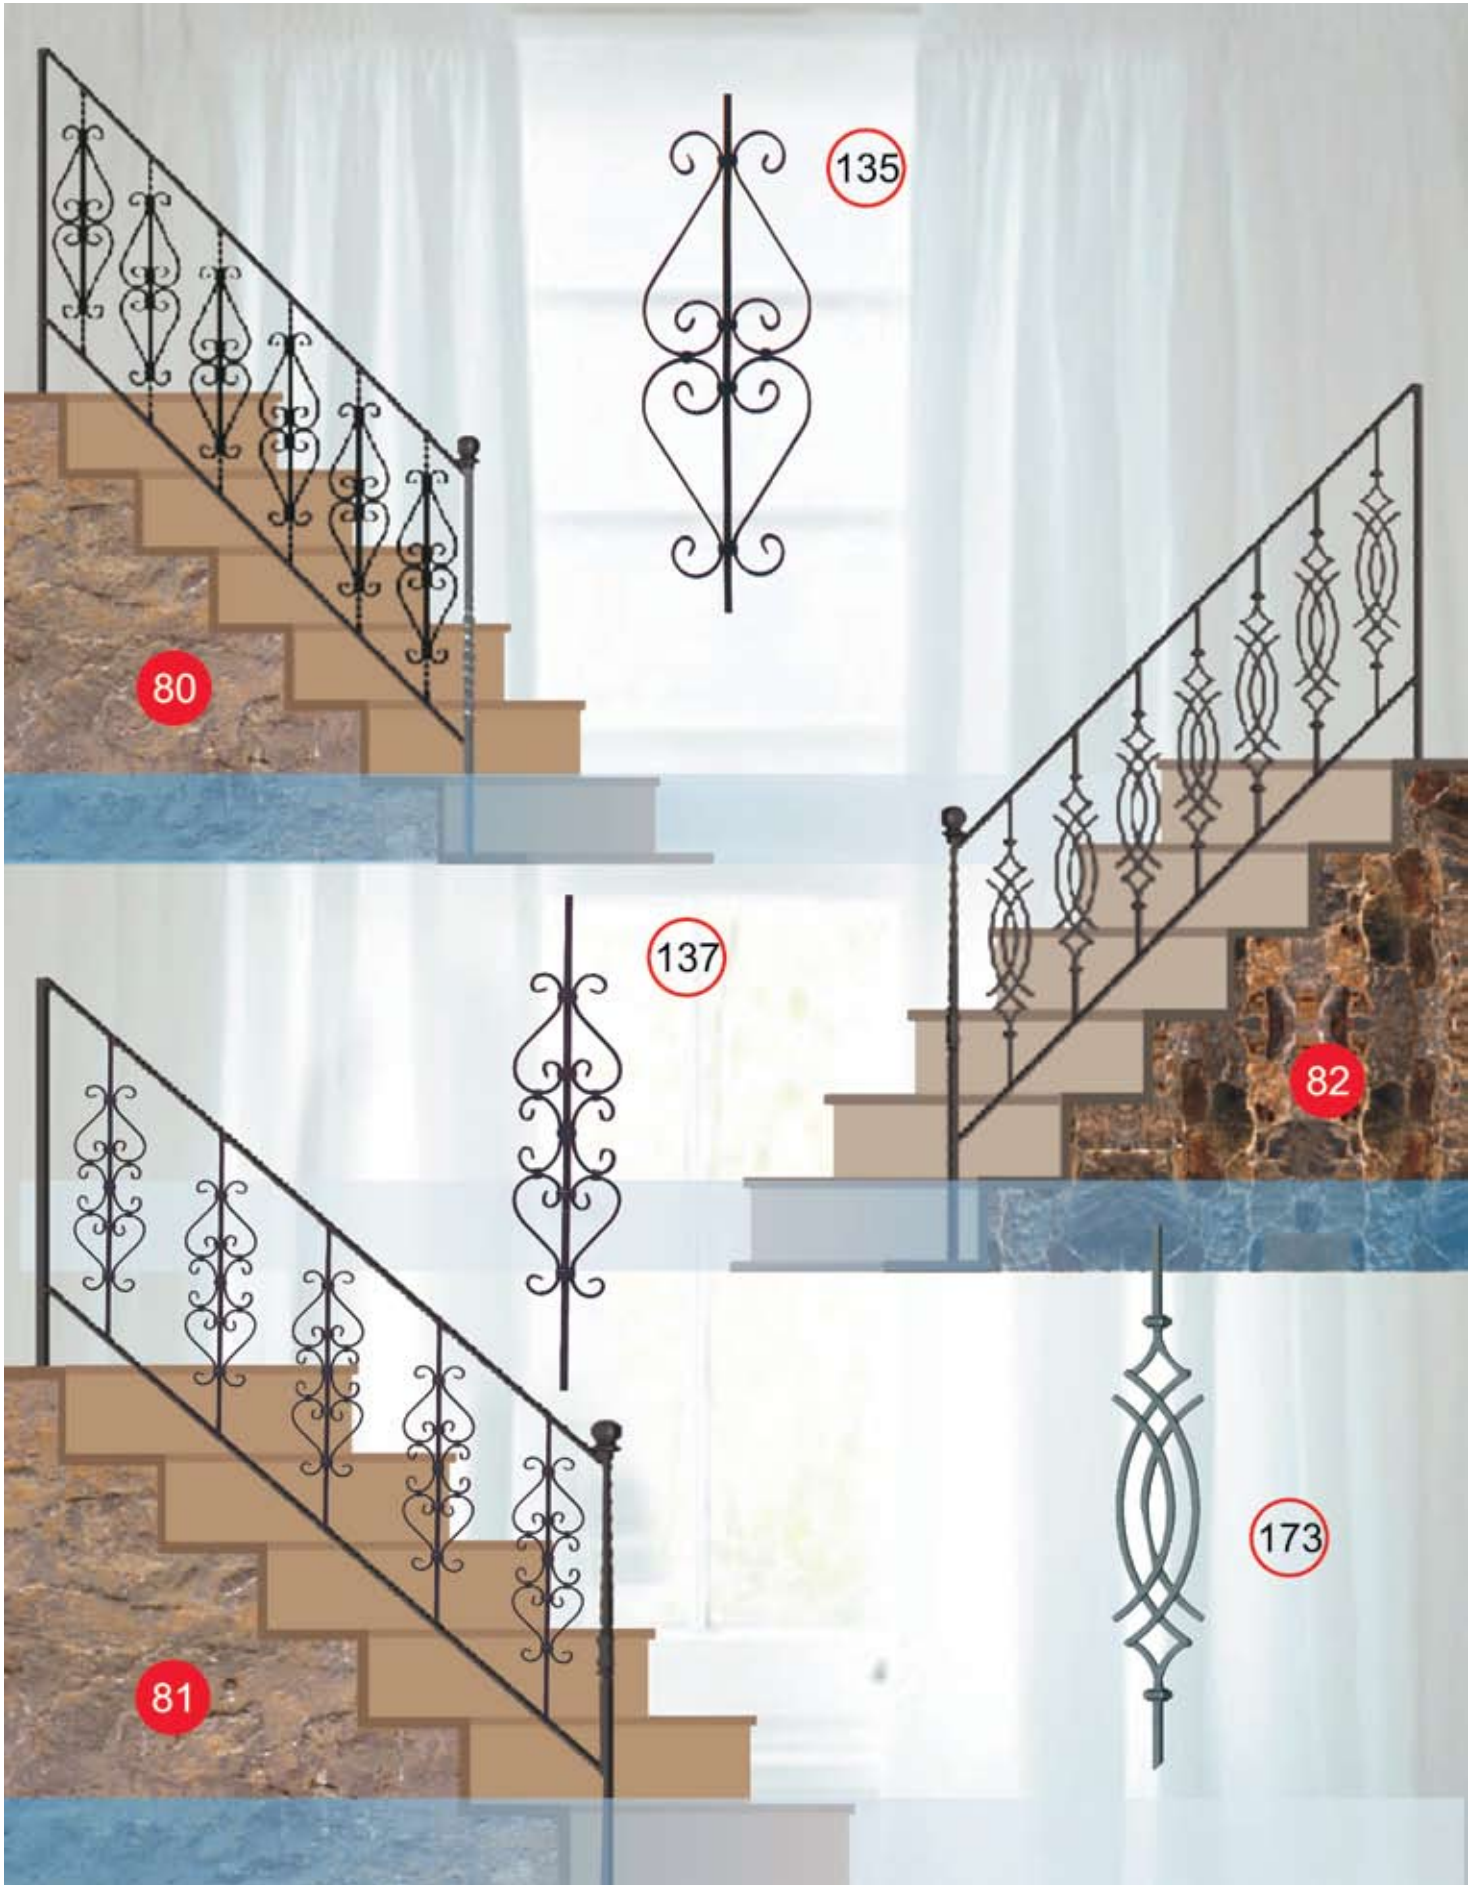

369

∅ 12-14 mm
Y 800 mm

370

∅ 12-14 mm
Y 800 mm

177

∅ 12 mm
 GxY mm
 170x800 mm

181

∅ 12-14-16 mm
 GxY mm
 110x800 mm

Ø 12-14 mm
Y 800 mm

Ø 12 - 14 mm
Y 800 mm

Ø 12 - 14 mm
Y 800 mm

393

394

395

396

83

84

ΠΟΡΤΕΣ ΜΕ ΛΑΜΑΡΙΝΕΣ ΔΙΑΤΡΗΤΕΣ

87

ΠΟΡΤΕΣ LASER

88

89

90

91

98

99

102

103

104

105

106

107