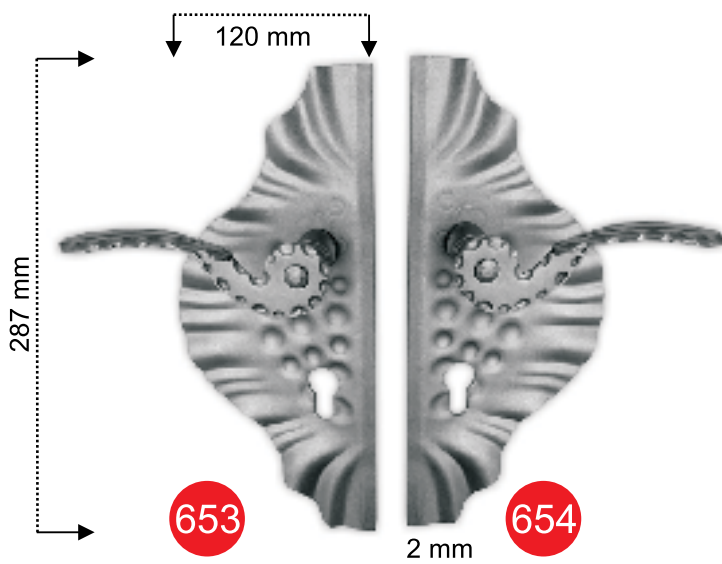

648

Y=30mm \varnothing 97mm
 \varnothing 48 mm

1 mm

649

Y=30mm \varnothing 110mm
 \varnothing 60 mm

ΠΟΖΕΤΑ / ΓΟΥΒΑ

650

\varnothing 33/42/48/60/70/90 mm

1 mm

651

\varnothing 115mm
30x30 mm

1 mm

652

\varnothing 115mm
40x40 mm

Διακοσμητικά

665

137X52X75 mm

666

142X54X90 mm

667

142X54X90 mm

668

121X69X95 mm

669

121X69X95 mm

670

671

148X50X89 mm

672

148X50X89 mm

673

674