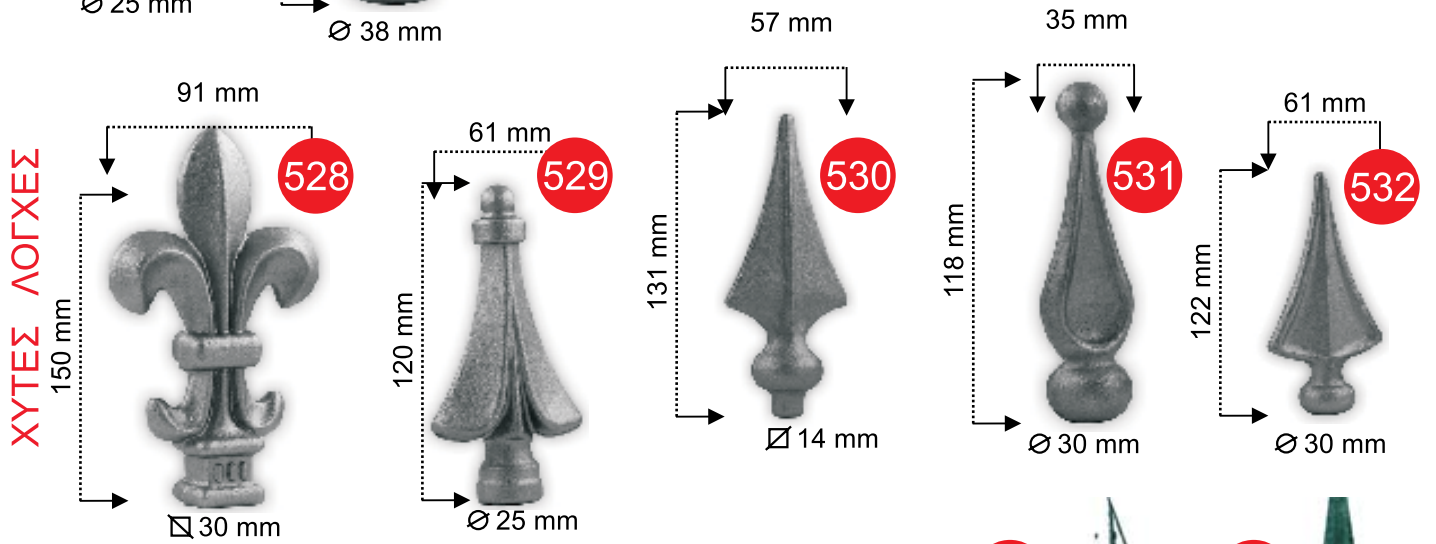

∅ 16 mm

488

∅ 20 mm

489

∅ 25 mm

490

∅ 30 mm

491

∅ 40 mm

492

∅ 50 mm

493

∅ 60 mm

494

∅ 80 mm

Διακοσμητικά Χυτά

Μπάλες

Πυραμίδες

Πολυγωνικά

Λαμαρίνες - Σκαλοπάτια

545

ΛΑΜΑΡΙΝΕΣ ΔΙΑΤΡΗΤΕΣ

546

Σκαλοπάτια λαμάκι