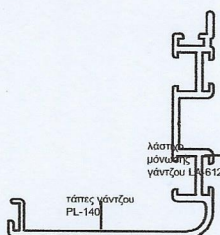

16165
1422 gr/m

16276
607 gr/m

16161
1607 gr/m

16634
294 gr/m

16255
1299 gr/m

ΓΙΑ IN-LINE ΚΛΕΙΔΑΡΙΕΣ

προφίλ 7772
για όλα τα άλλα φύλλα

προφίλ 7771
για τα φύλλα slim 130 & 16255

16631
427 gr/m

ENERGY 16

ΤΖΑΜΙ - ΣΗΤΑ - ΠΑΤΖΟΥΡΙ ΧΩΝΕΥΤΑ
Νέος στενός οδηγός 99,8 mm

25520
406 gr/m

SLIM 130
807 gr/m
INOX

16255
1299 gr/m

16276
607 gr/m

16165
1422 gr/m