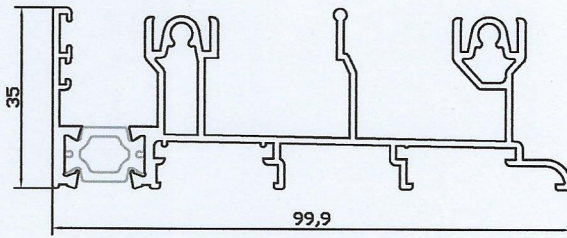

16165
1422 gr/m

16276
607 gr/m

16161
1607 gr/m

16634
294 gr/m

16255
1299 gr/m

ΓΙΑ IN-LINE ΚΛΕΙΔΑΡΙΕΣ

προφίλ 7772
για όλα τα άλλα φύλλα

προφίλ 7771
για τα φύλλα slim 130 & 16255

16631
427 gr/m

ENERGY 16

ΤΖΑΜΙ - ΣΗΤΑ - ΠΑΤΖΟΥΡΙ ΧΩΝΕΥΤΑ
Νέος στενός οδηγός 99,8 mm

25520
406 gr/m

SLIM 130
807 gr/m
INOX

16255
1299 gr/m

16276
607 gr/m

16165
1422 gr/m