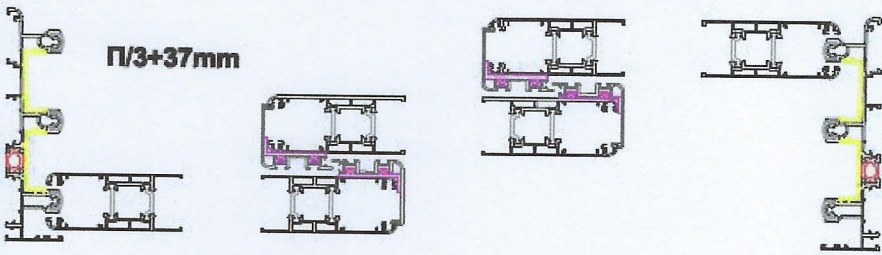

16165
1422 gr/m

16276
607 gr/m

16161
1607 gr/m

16634
294 gr/m

16255
1299 gr/m

ΓΙΑ IN-LINE ΚΛΕΙΔΑΡΙΕΣ

προφίλ 7772
για όλα τα άλλα φύλλα

προφίλ 7771
για τα φύλλα slim 130 & 16255

16631
427 gr/m

ENERGY 16

ΤΖΑΜΙ - ΣΗΤΑ - ΠΑΤΖΟΥΡΙ ΧΩΝΕΥΤΑ
Νέος στενός οδηγός 99,8 mm

25520
406 gr/m

SLIM 130
807 gr/m
INOX

16255
1299 gr/m

16276
607 gr/m

16165
1422 gr/m