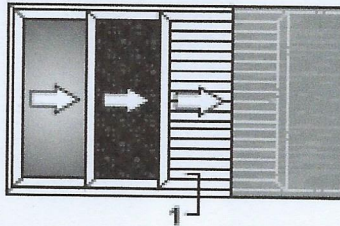

16165
1422 gr/m

16276
607 gr/m

16161
1607 gr/m

16634
294 gr/m

16255
1299 gr/m

ΓΙΑ IN-LINE ΚΛΕΙΔΑΡΙΕΣ

προφίλ 7772
για όλα τα άλλα φύλλα

προφίλ 7771
για τα φύλλα slim 130 & 16255

16631
427 gr/m

ENERGY 16

ΤΖΑΜΙ - ΣΗΤΑ - ΠΑΤΖΟΥΡΙ ΧΩΝΕΥΤΑ
Νέος στενός οδηγός 99,8 mm

25520
406 gr/m

SLIM 130
807 gr/m
INOX

16255
1299 gr/m

16276
607 gr/m

16165
1422 gr/m