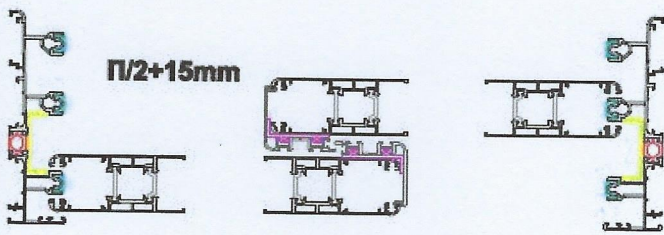

16165
1422 gr/m

16276
607 gr/m

16161
1607 gr/m

16634
294 gr/m

16255
1299 gr/m

ΓΙΑ IN-LINE ΚΛΕΙΔΑΡΙΕΣ

προφίλ 7772
για όλα τα άλλα φύλλα

προφίλ 7771
για τα φύλλα slim 130 & 16255

16631
427 gr/m

ENERGY 16

ΤΖΑΜΙ - ΣΗΤΑ - ΠΑΤΖΟΥΡΙ ΧΩΝΕΥΤΑ
Νέος στενός οδηγός 99,8 mm

25520
406 gr/m

SLIM 130
807 gr/m
INOX

16255
1299 gr/m

16276
607 gr/m

16165
1422 gr/m