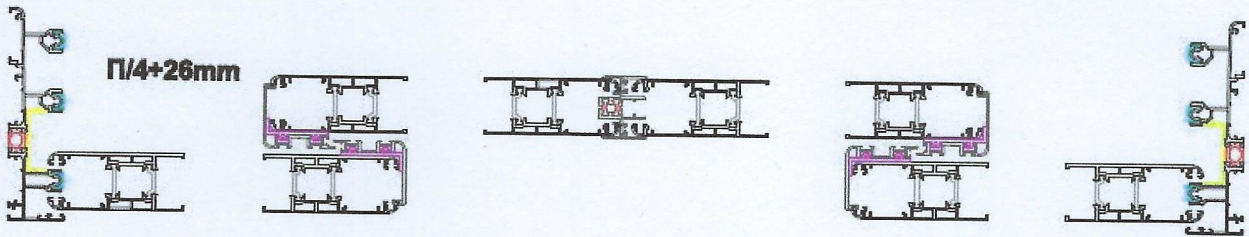

16165
1422 gr/m

16276
607 gr/m

16161
1607 gr/m

16634
294 gr/m

16255
1299 gr/m

ΓΙΑ IN-LINE ΚΛΕΙΔΑΡΙΕΣ

προφίλ 7772
για όλα τα άλλα φύλλα

προφίλ 7771
για τα φύλλα slim 130 & 16255

16631
427 gr/m

ENERGY 16

ΤΖΑΜΙ - ΣΗΤΑ - ΠΑΤΖΟΥΡΙ ΧΩΝΕΥΤΑ
Νέος στενός οδηγός 99,8 mm

25520
406 gr/m

SLIM 130
807 gr/m
INOX

16255
1299 gr/m

16276
607 gr/m

16165
1422 gr/m