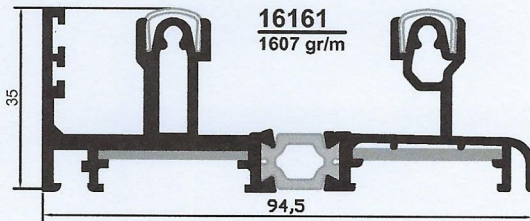

16165
1422 gr/m

16276
607 gr/m

16161
1607 gr/m

16634
294 gr/m

16255
1299 gr/m

ΓΙΑ IN-LINE ΚΛΕΙΔΑΡΙΕΣ

προφίλ 7772
για όλα τα άλλα φύλλα

προφίλ 7771
για τα φύλλα slim 130 & 16255

16631
427 gr/m

ENERGY 16

ΤΖΑΜΙ - ΣΗΤΑ - ΠΑΤΖΟΥΡΙ ΧΩΝΕΥΤΑ
Νέος στενός οδηγός 99,8 mm

25520
406 gr/m

SLIM 130
807 gr/m
INOX

16255
1299 gr/m

16276
607 gr/m

16165
1422 gr/m