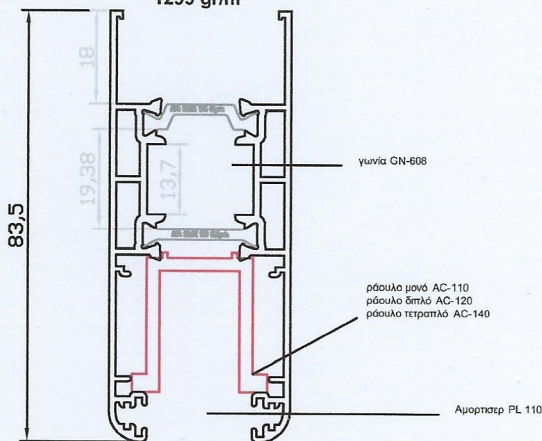

16165
1422 gr/m

16276
607 gr/m

16161
1607 gr/m

16634
294 gr/m

16255
1299 gr/m

ΓΙΑ IN-LINE ΚΛΕΙΔΑΡΙΕΣ

προφίλ 7772
για όλα τα άλλα φύλλα

προφίλ 7771
για τα φύλλα slim 130 & 16255

16631
427 gr/m

ENERGY 16

ΤΖΑΜΙ - ΣΗΤΑ - ΠΑΤΖΟΥΡΙ ΧΩΝΕΥΤΑ
Νέος στενός οδηγός 99,8 mm

25520
406 gr/m

SLIM 130
807 gr/m
INOX

16255
1299 gr/m

16276
607 gr/m

16165
1422 gr/m