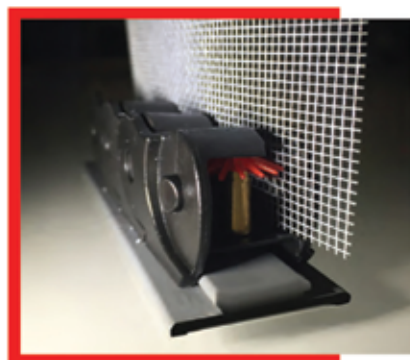

# CRYSTAL

Flat Screen

- Ενισχυμένη λάμα στο πάνω μέρος για μείωση φθορών
- Κλείσιμο με μαγνήτη
- Max διαστάσεις Μονόφυλλης: (Π) 1,49m x (Υ) 2,70m
- Max διαστάσεις Δίφυλλης: (Π) 2,98m x (Υ) 2,70m

- Σύστημα τοποθέτησης από μεταλλικά γατζάκια
- Ελαχιστοποίηση χρόνου τοποθέτησης
- Γρήγορη απεγκατάσταση της σήτας όταν αυτό απαιτηθεί
- Άριστη τοποθέτηση σε επιφάνεια τοίχου ή κάσας

- Καινοτομικό σύστημα συγκράτησης πανιού
- Ερπύστρια κλειστού τύπου
- Ελαχιστοποίηση τριβών

- Ενισχυμένη συγκράτηση της ερπύστριας στον οδηγό πατώματος
- Μειωμένος θόρυβος λειτουργίας
- Χαμηλός που προσφέρει εύκολη πρόσβαση