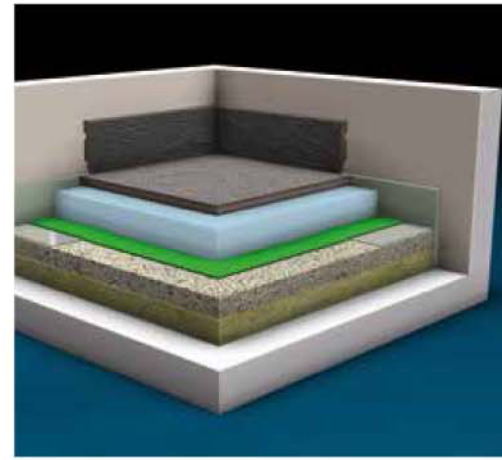

ΤΑ ΩΦΕΛΗ ΣΑΣ

- Υψηλό αίσθημα ασφάλειας κατά το στάδιο της μελέτης και της κατασκευής
- Σύντομος χρόνος τοποθέτησης
- Υψηλός βαθμός θερμομόνωσης
- Υψηλός βαθμός ηχομόνωσης

Σε συνδυασμό με κατάλληλες ηχομονωτικές πλάκες από την Knauf Insulation ένα αυτοεπιπεδούμενο δάπεδο υψηλής ποιότητας όπως π.χ το Knauf FE Sprint προσφέρει μεγάλη άνεση στην ηχομόνωση