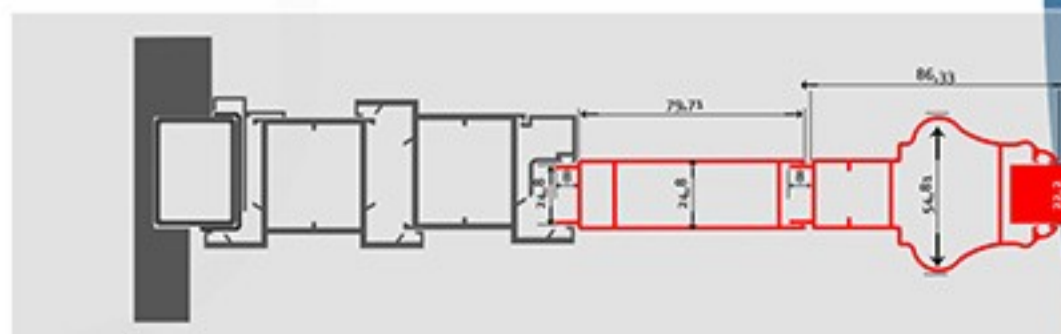

## ΤΑΜΠΛΑΔΑΚΙ ΜΕ ΠΡΟΦΙΛ!

Προσαρμόζονται  
σε κάθε διάσταση  
με 3 ή 11 cm περιθώριο.  
Ελάχιστη διάσταση 30 X 30 cm.

Κατασκευάζονται με  
προφίλ αλουμινίου

Προφίλ κουφώματος

Προφίλ ταμπλά

### ΣΕΤ ΚΑΤΑΣΚΕΥΗΣ

- |                         |           |
|-------------------------|-----------|
| 1. Προφίλ ταμπλά        | Code 0800 |
| 2. Προφίλ προέκτασης    | Code 0801 |
| 3. Γωνιά επιπεδότητος   | Code 0802 |
| 4. Γωνιά συναρμολόγησης | Code 0803 |

Ένωση προφίλ - γωνία 45 μοιρών

**BIO.PANEL**