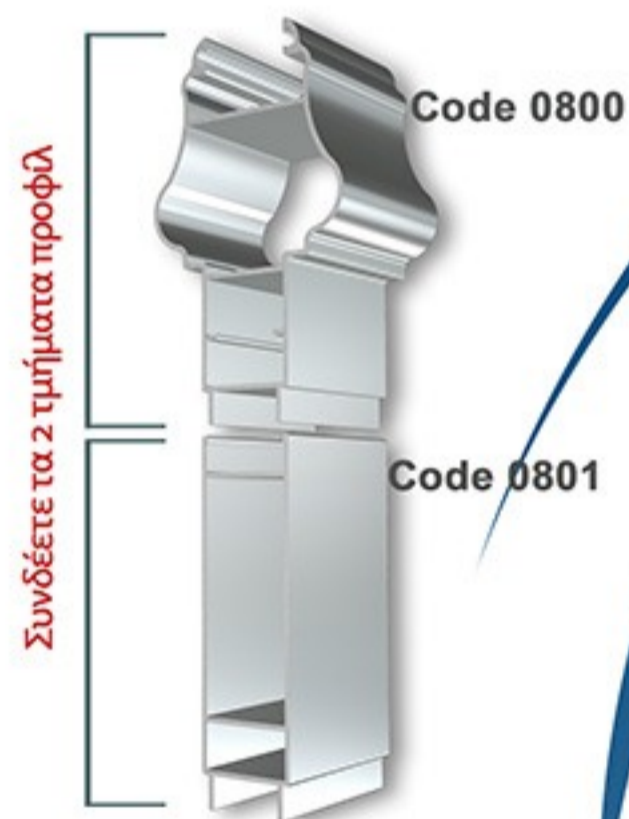

# BIO.PANEL

Πρεσσαριστοί ταμπλάδες αλουμινίου  
Ταμπλάδες αλουμινίου με προφίλ

## ΤΑΜΠΛΑΔΑΚΙ ΜΕ ΠΡΟΦΙΛ!

Προσαρμόζονται  
σε κάθε διάσταση  
με 3 ή 11 cm περιθώριο.  
Ελάχιστη διάσταση 30 X 30 cm.

Κατασκευάζονται με  
προφίλ αλουμινίου

Προφίλ κουφώματος

Προφίλ ταμπλά

Ένωση προφίλ - γωνία 45 μοιρών

**BIO.PANEL**