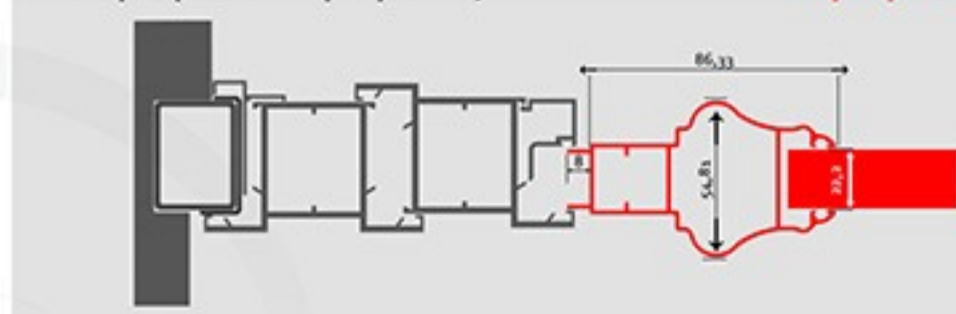

## ΤΑΜΠΛΑΔΑΚΙ ΜΕ ΠΡΟΦΙΛ!

Προσαρμόζονται  
σε κάθε διάσταση  
με 3 ή 11 cm περιθώριο.  
Ελάχιστη διάσταση 30 X 30 cm.

Κατασκευάζονται με  
προφίλ αλουμινίου

Προφίλ κουφώματος

Προφίλ ταμπλά

### ΣΕΤ ΚΑΤΑΣΚΕΥΗΣ

- |                         |           |
|-------------------------|-----------|
| 1. Προφίλ ταμπλά        | Code 0800 |
| 2. Προφίλ προέκτασης    | Code 0801 |
| 3. Γωνιά επιπεδότητος   | Code 0802 |
| 4. Γωνιά συναρμολόγησης | Code 0803 |

Ένωση προφίλ - γωνία 45 μοιρών

**BIO.PANEL**