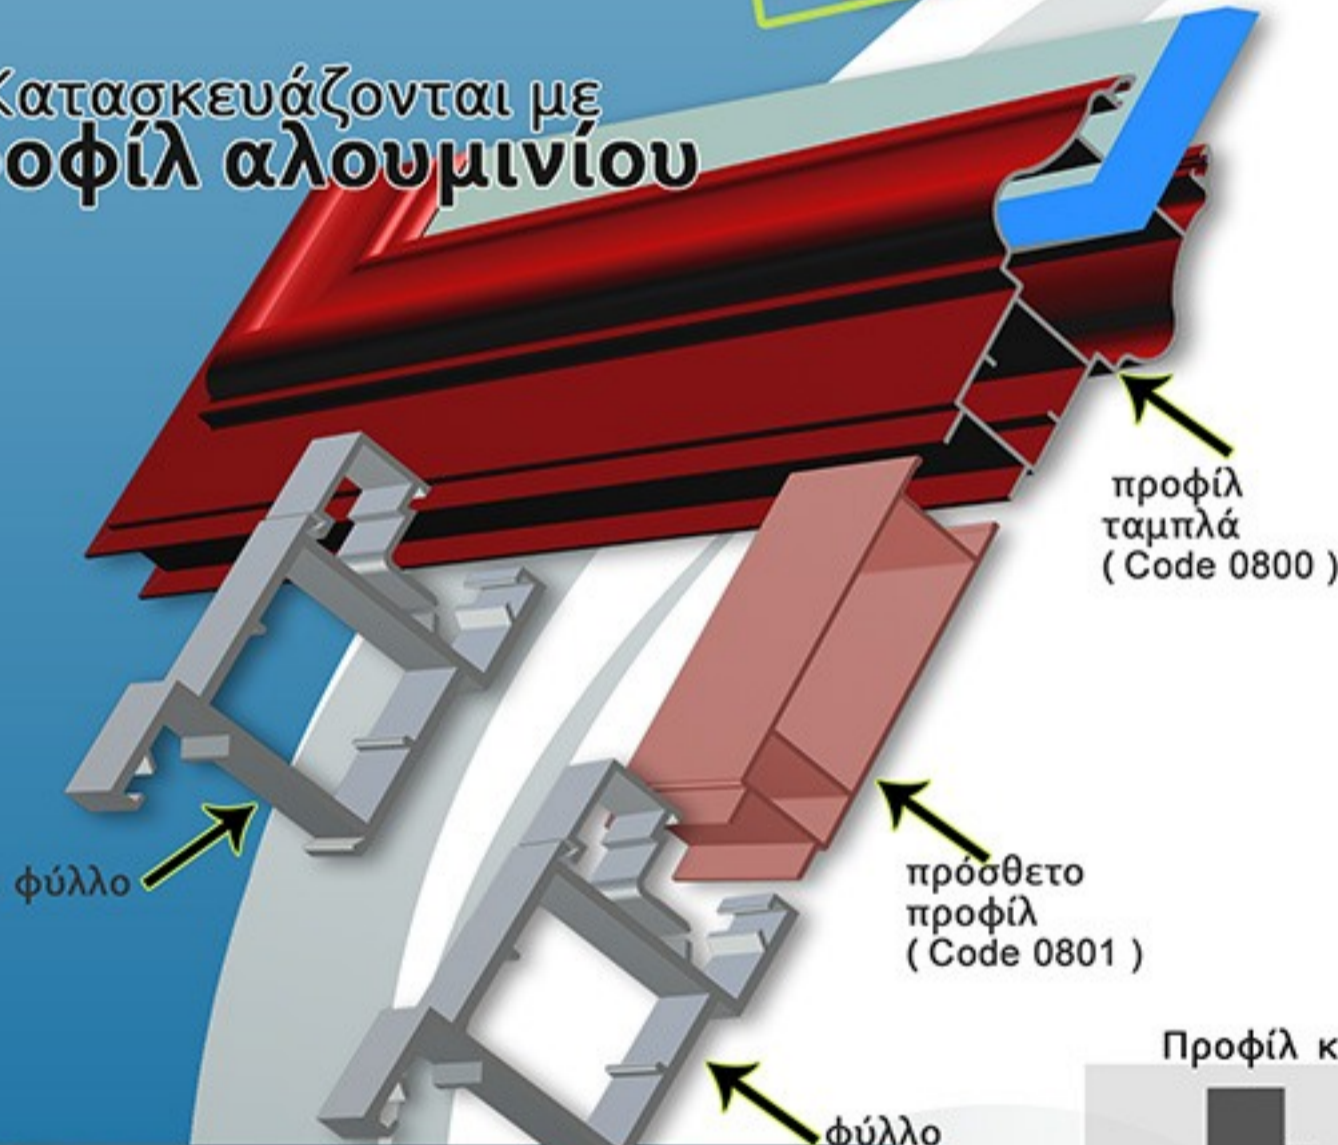

# BIO.PANEL

Πρεσσαριστοί ταμπλάδες αλουμινίου  
Ταμπλάδες αλουμινίου με προφίλ

## ΤΑΜΠΛΑΔΑΚΙ ΜΕ ΠΡΟΦΙΛ!

Προσαρμόζονται  
σε κάθε διάσταση  
με 3 ή 11 cm περιθώριο.  
Ελάχιστη διάσταση 30 X 30 cm.

Κατασκευάζονται με  
προφίλ αλουμινίου

Προφίλ κουφώματος

Προφίλ ταμπλά