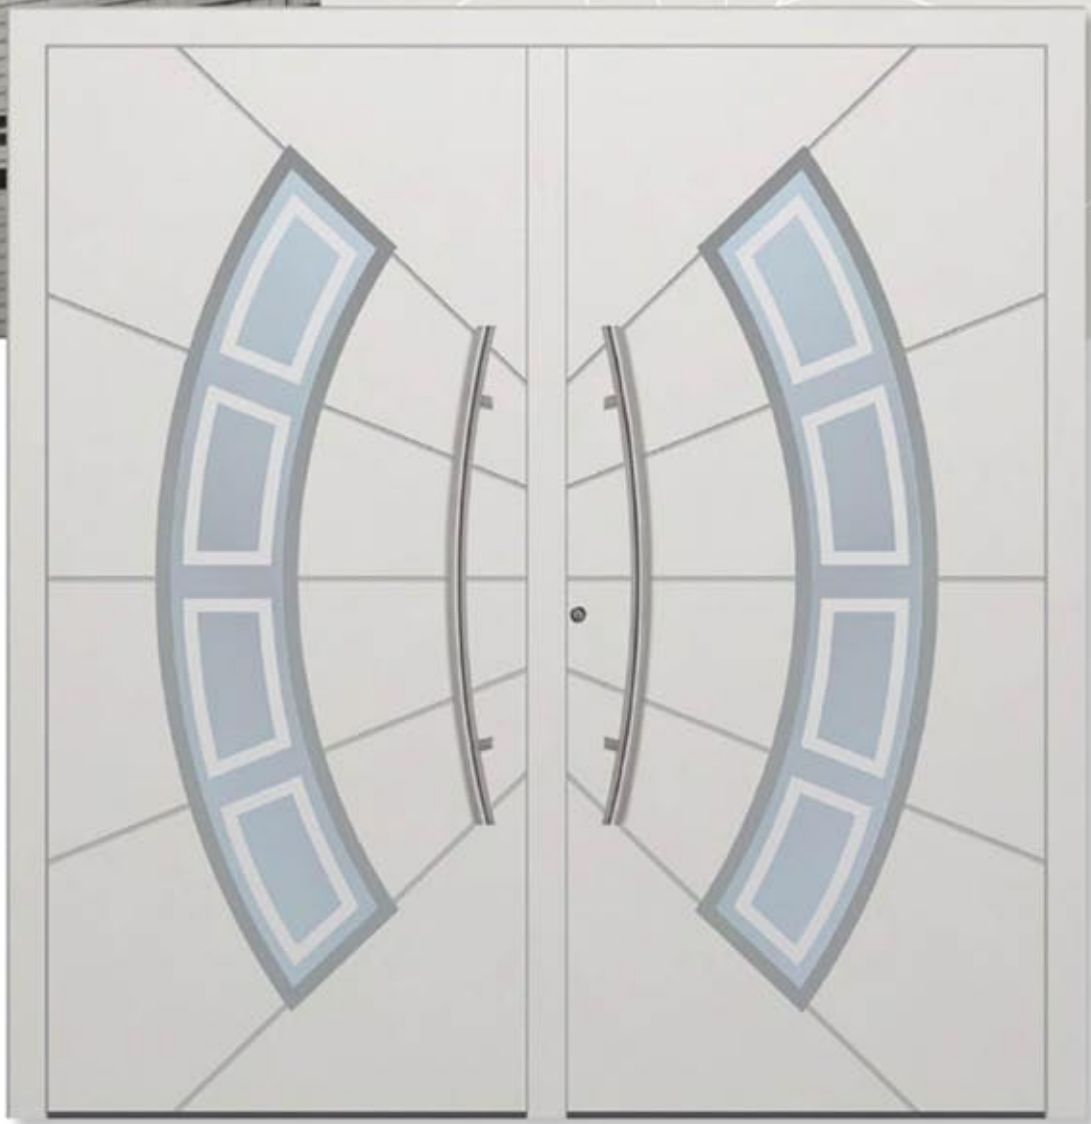

ornamental

Code: 1551
Color: RAL 9002 matt
Glass: Sandblast
Decorative: Engraving surface with Inox
External Handle: Oval

Modell: 1551
Farbe: RAL 9002 matt
Verglasung: Satiniert weiß
Dekor: Nuten und Edelstahl
Stoßgriff: Oval