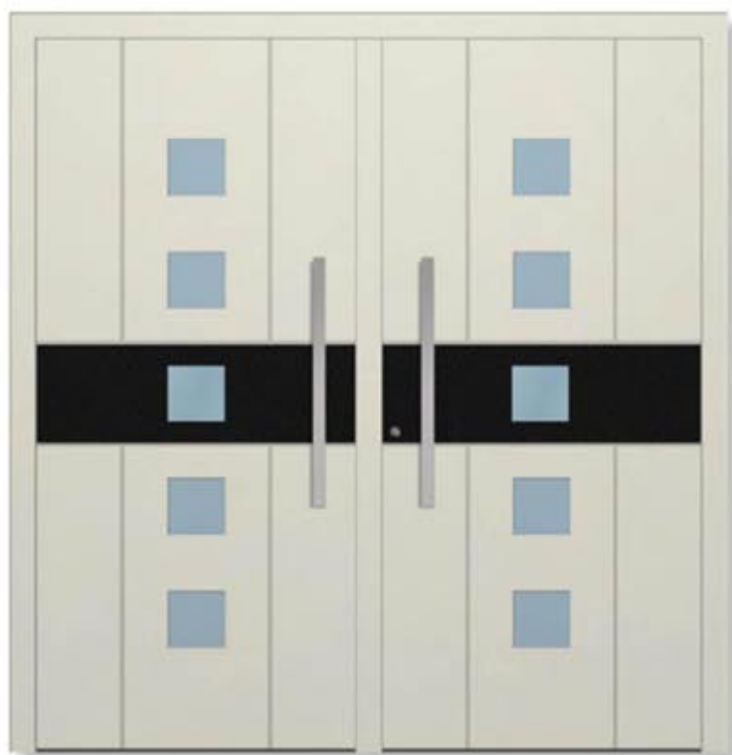

bi-color
especial

Code: 1445
Color: RAL 9002 - Carbon
Glass: Sandblast
External Handle: Blade

Modell: 1445
Farbe: RAL 9002 - Carbon
Verglasung: Satiniert weiß
Stoßgriff: Blade