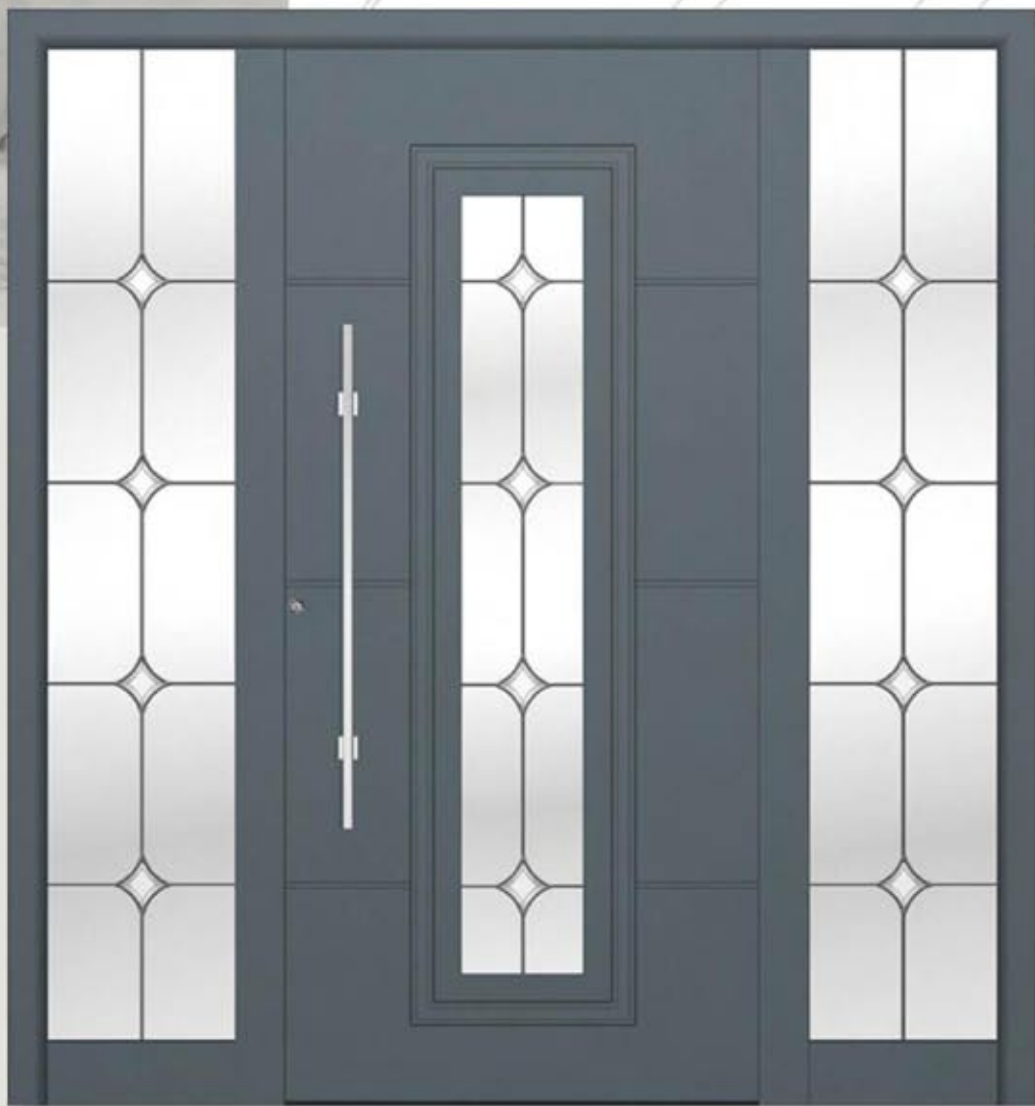

Code: 1121
Color: RAL 7012 matt
Glass: Leaded bevel glass
Decorative: Engraving surface with frames
External Handle: Rod

Modell: 1121
Farbe: RAL 7012 matt
Verglasung: Verbleites abgeschrägtes Glas
Dekor: Nuten und Rahmen
Stoßgriff: Rod