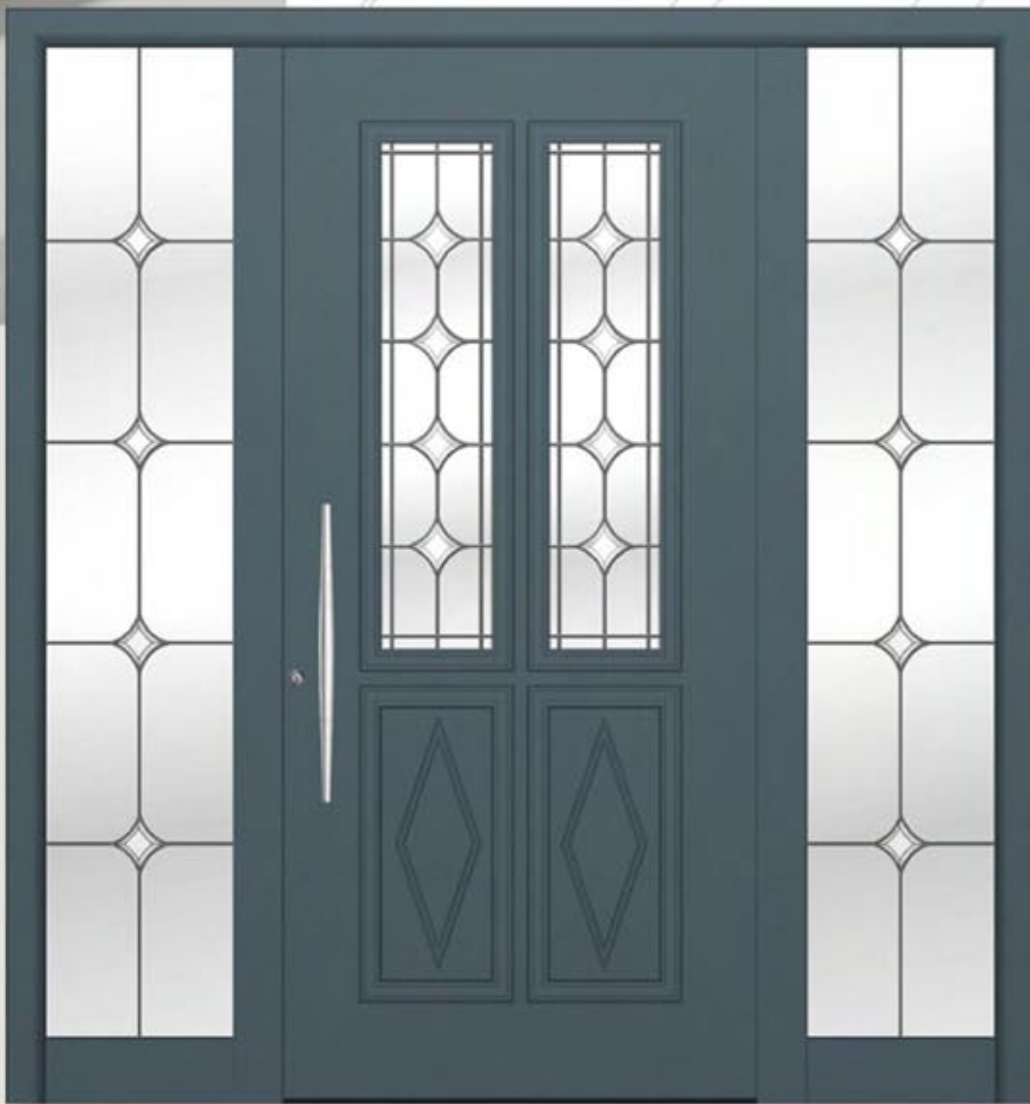

classic

Code: 1111
Color: RAL 7011 matt
Glass: Leaded bevel glass
Decorative: Engraving surface
with frames
External Handle: Korna

Modell: 1111
Farbe: RAL 7012 matt
Verglasung: Verbleites abgeschragtes Glas
Dekor: Nuten und Edelstahl
Stoßgriff: Oval