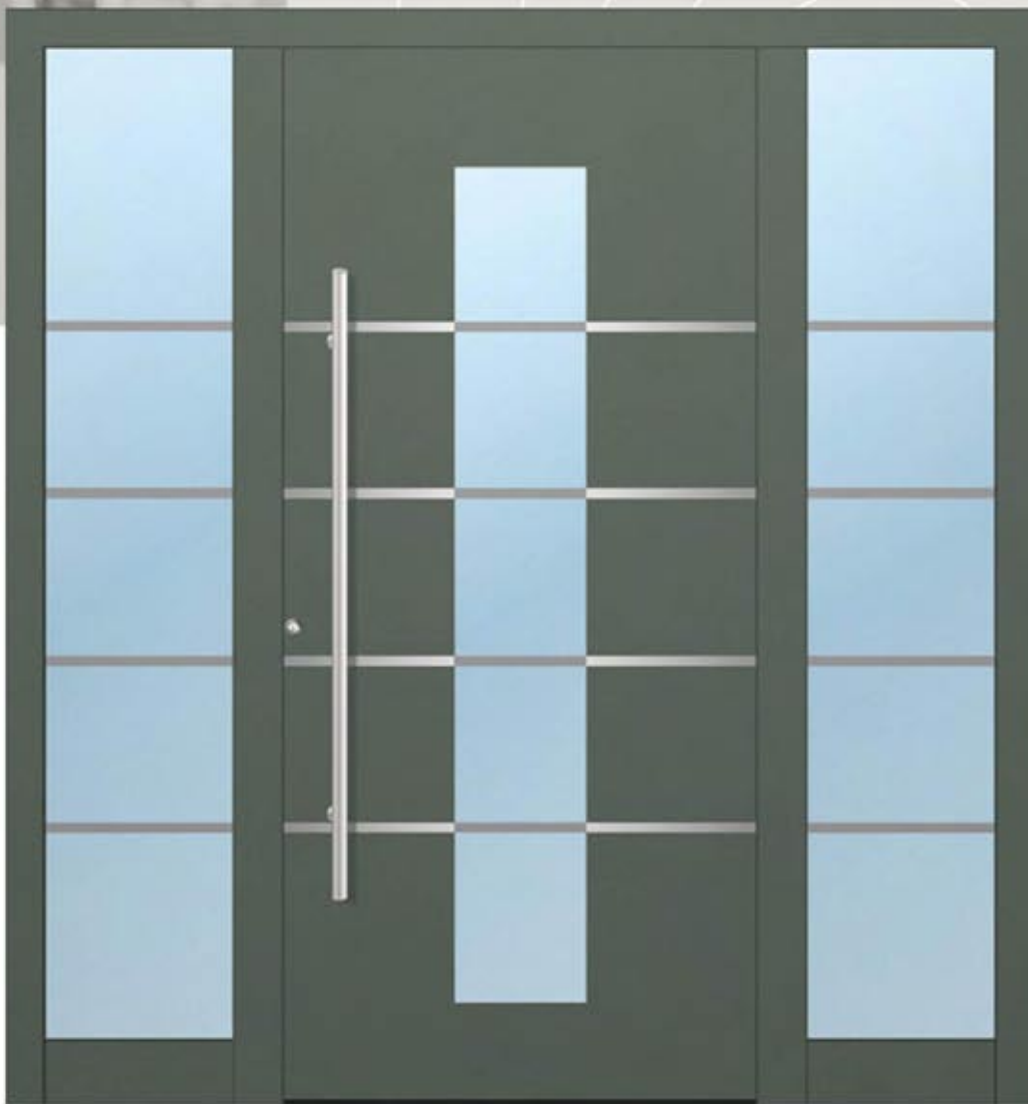

comfort

Code: 1300
Color: RAL 7010 matt
Glass: Sandblast
Decorative: Inox
External Handle: Bar

Modell: 1300
Farbe: RAL 7010 matt
Verglasung: Satiniert weiß
Dekor: Edelstahl
Stoßgriff: Bar