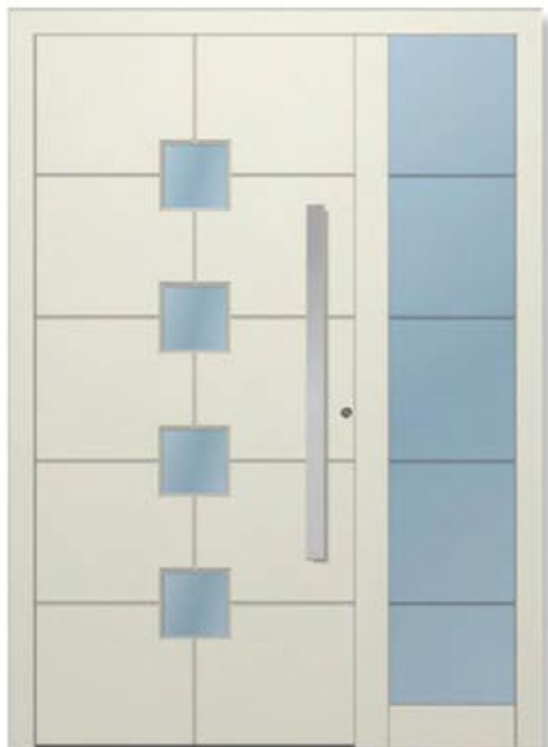

Code: **1712**
Color: RAL 9002 matt
Glass: Sandblast
Decorative: Engraving surface
External Handle: Blade

Modell: **1712**
Farbe: RAL 9002 matt
Verglasung: Satiniert weiß
Dekor: Nuten
Stoßgriff: Blade