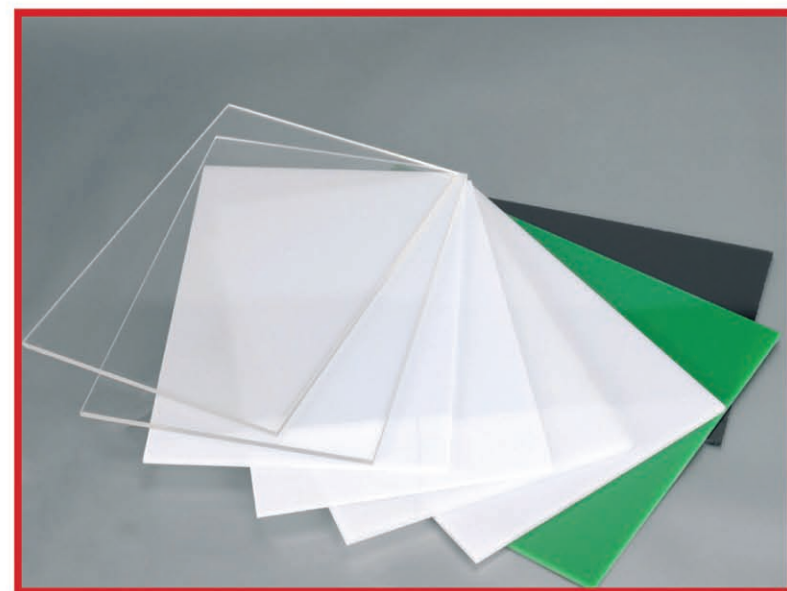

### ΚΥΨΕΛΩΤΑ ΠΟΛΥΚΑΡΜΠΟΝΙΚΑ

**Χρώματα:** Διάφανο, Γαλακτερό (OPAL), Μπρονζέ

**Πάχη:** 4mm, 6mm, 8mm, 10mm, 16mm

**Διαστάσεις:** 2,10m (Y) x 3,00m (M) / 2,10m (Y) x 6,00m (M)

### ΣΥΜΠΑΓΗ ΠΟΛΥΚΑΡΜΠΟΝΙΚΑ

**Χρώματα:** Διάφανο, Γαλακτερό (OPAL), Μπρονζέ

**Πάχη:** 3mm, 4mm, 5mm, 8mm

**Διαστάσεις:** 2,05m (Y) x 3,00m (M) / 2,05m (Y) x 6,00m (M)

### PLEXIGLAS ( GS - XT )

**Χρώματα:** Σε όλα τα διαθέσιμα χρώματα

**Πάχη:** Σε όλα τα διαθέσιμα πάχη

**Διαστάσεις:** 2,05m (Y) x 3,05m (M) - (XT)  
2,03m (Y) x 3,05m (M) - (GS)