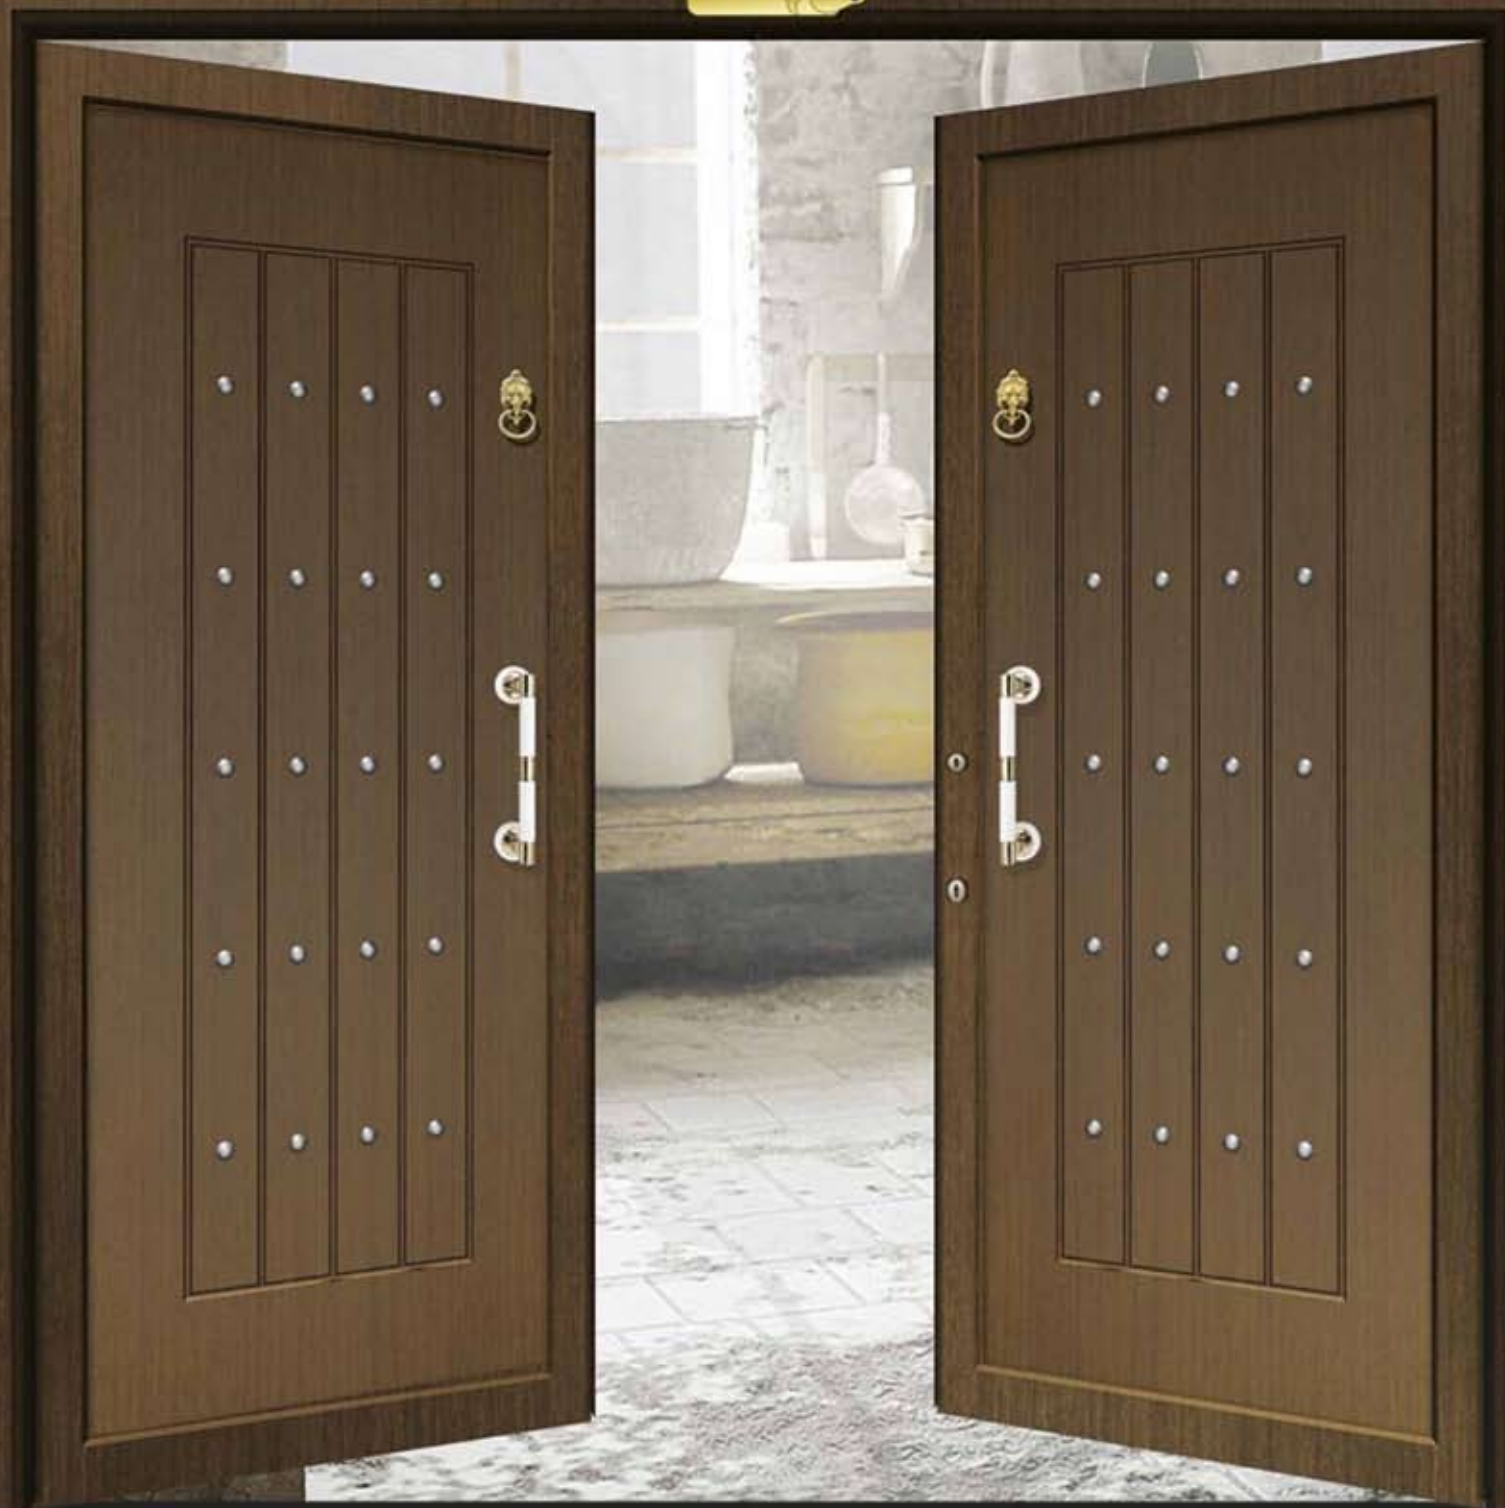

88.00

www.biopanel.eu

Парабогачин