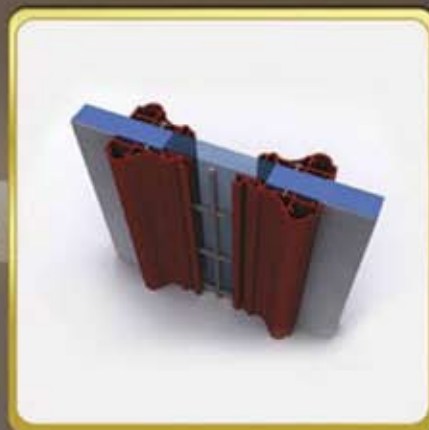

Οι κορνίζες και τα διακοσμητικά στοιχεία κατασκευάζονται με προφίλ αλουμινίου.

Κατά την κατασκευή του πάνελ επιλέγουμε να χρησιμοποιήσουμε ανάμεσα σε τρεις τύπους μονωτικού υλικού: το XPS (εξηλασμένη πολυστερίνη), το πλάκα βελύσσησης και το MDF.

They are manufactured from aluminium sheet. All frames and decorative elements are made from aluminum profiles.

When manufacturing a panel, we have to choose of three different types of insulation material: XPS (Extruded Polystyrene), Marine plywood and MDF.