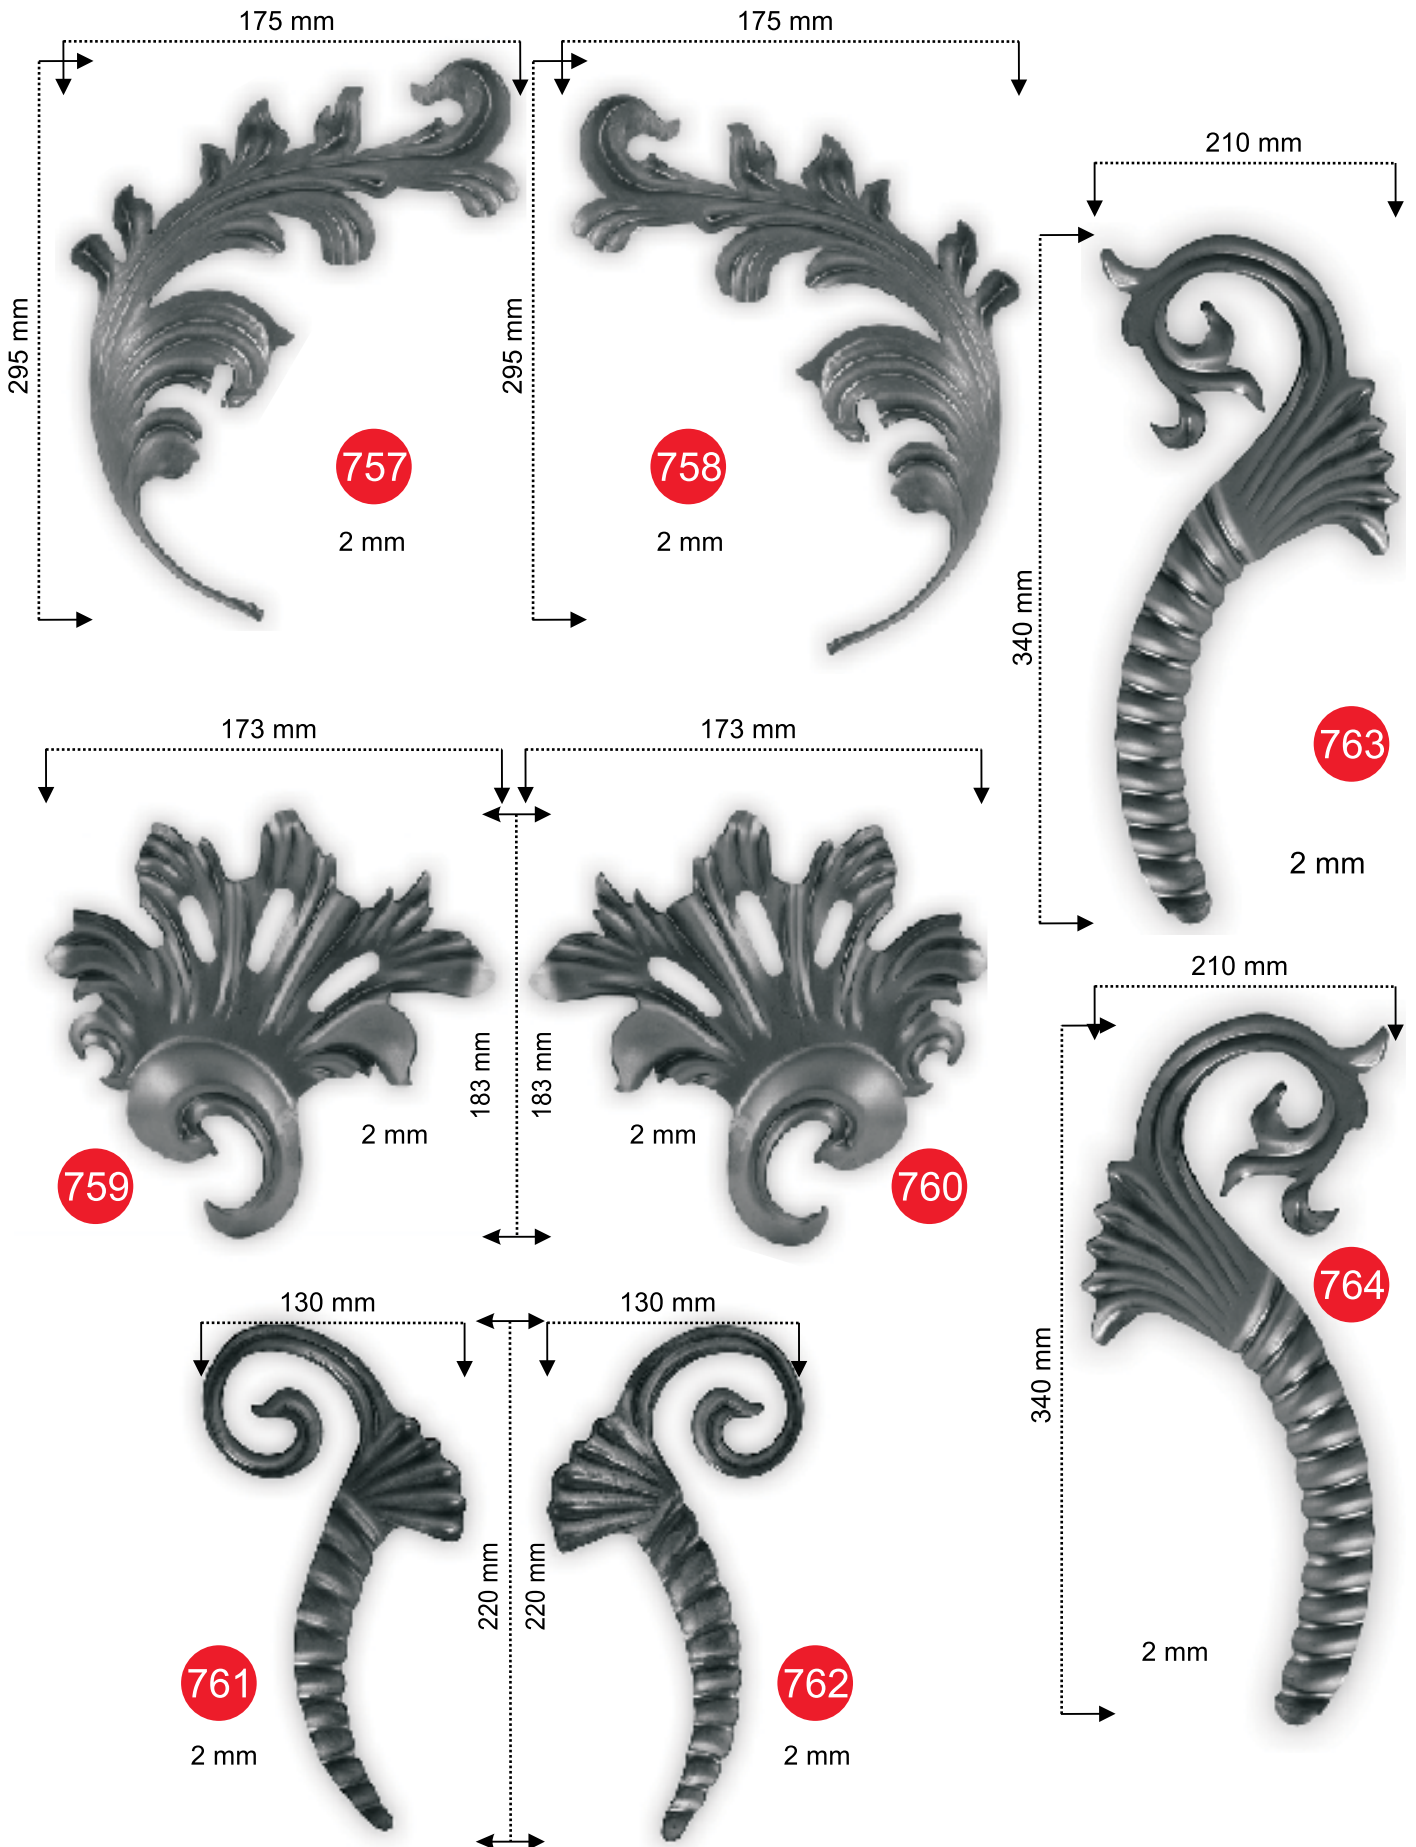

# Διακοσμητικά

665

137X52X75 mm

666

142X54X90 mm

667

142X54X90 mm

668

121X69X95 mm

669

121X69X95 mm

670

671

148X50X89 mm

672

148X50X89 mm

673

674

676

677

678

679

675

Ø 70 mm  
1 mm

Ø 103 mm  
16x16 mm

797

Ø 103 mm  
20x20 mm

798

Ø 103 mm  
25x25 mm

799

Ø 103 mm  
30x30 mm

800