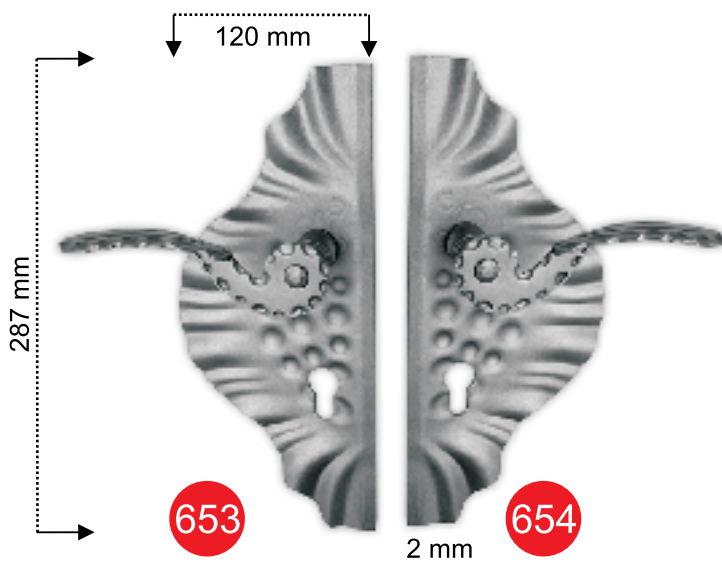

Διακοσμητικά