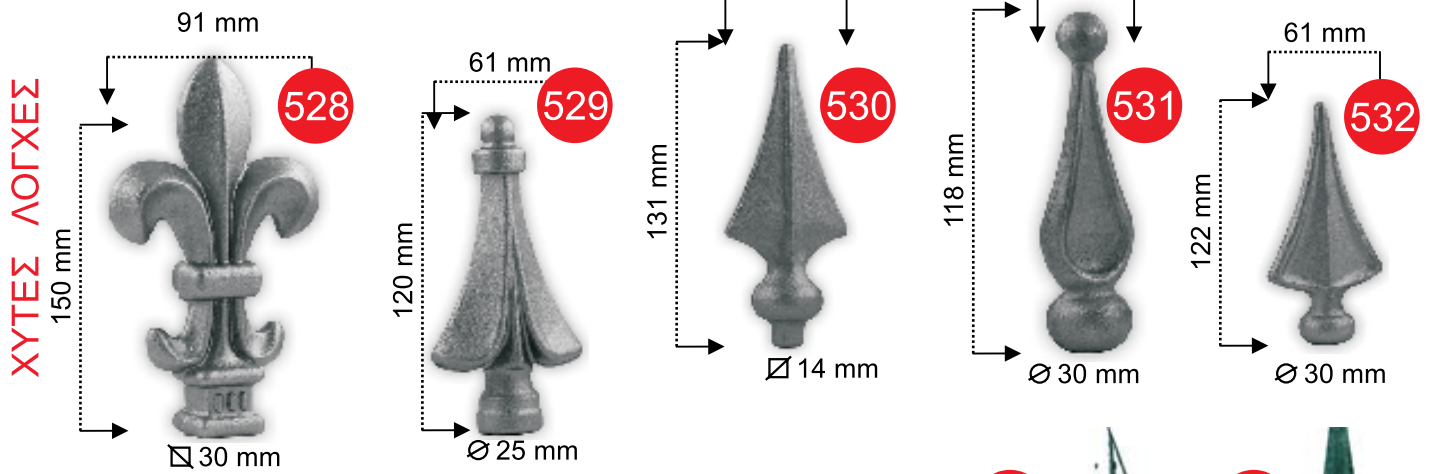

## νέου τύπου

40x40  
GXY mm  
50X93 mm

50x50  
GXY mm  
60X95 mm

60x60  
GXY mm  
70X130 mm

80x80  
GXY mm  
92X160 mm

100x100  
GXY mm  
100X190 mm

**XYΤΕΣ ΛΟΓΧΕΣ**