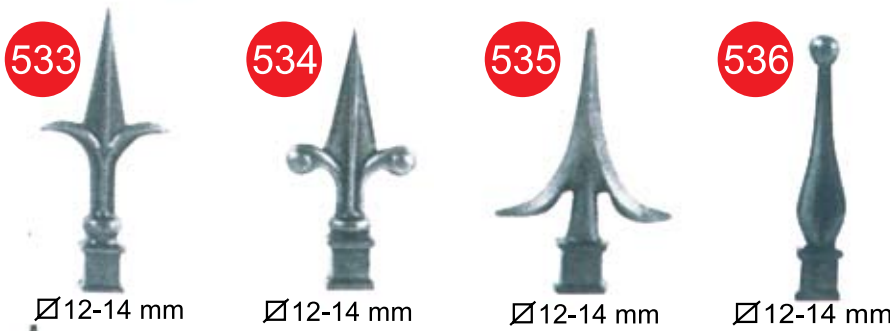

## νέου τύπου

40x40  
GXY mm  
50X93 mm

50x50  
GXY mm  
60X95 mm

60x60  
GXY mm  
70X130 mm

80x80  
GXY mm  
92X160 mm

100x100  
GXY mm  
100X190 mm

**XYΤΕΣ ΛΟΓΧΕΣ**