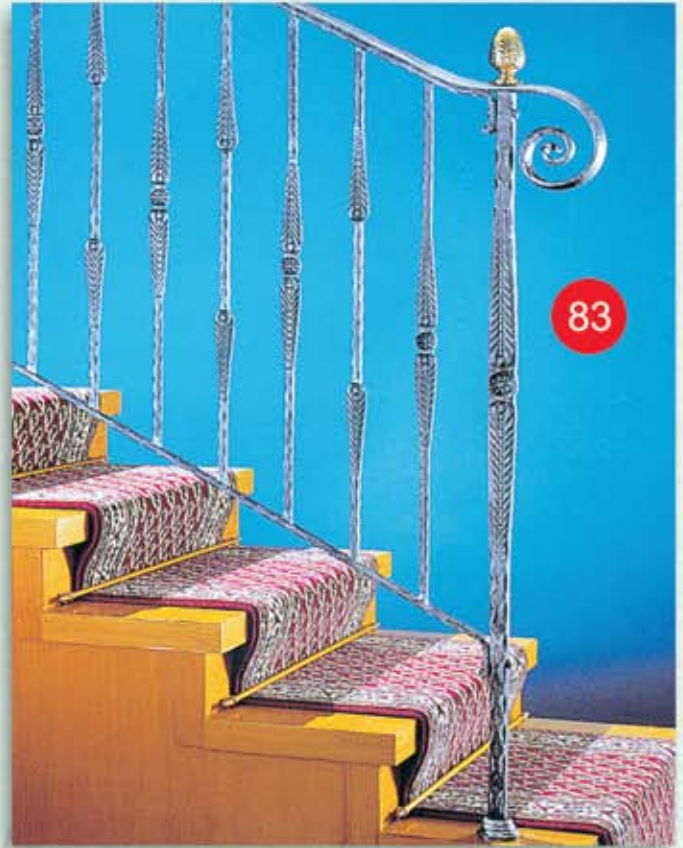

Ø 12 - 14 mm  
Y 800 mm

393

394

395

396

83

84

ΠΟΡΤΕΣ ΜΕ ΛΑΜΑΡΙΝΕΣ ΔΙΑΤΡΗΤΕΣ