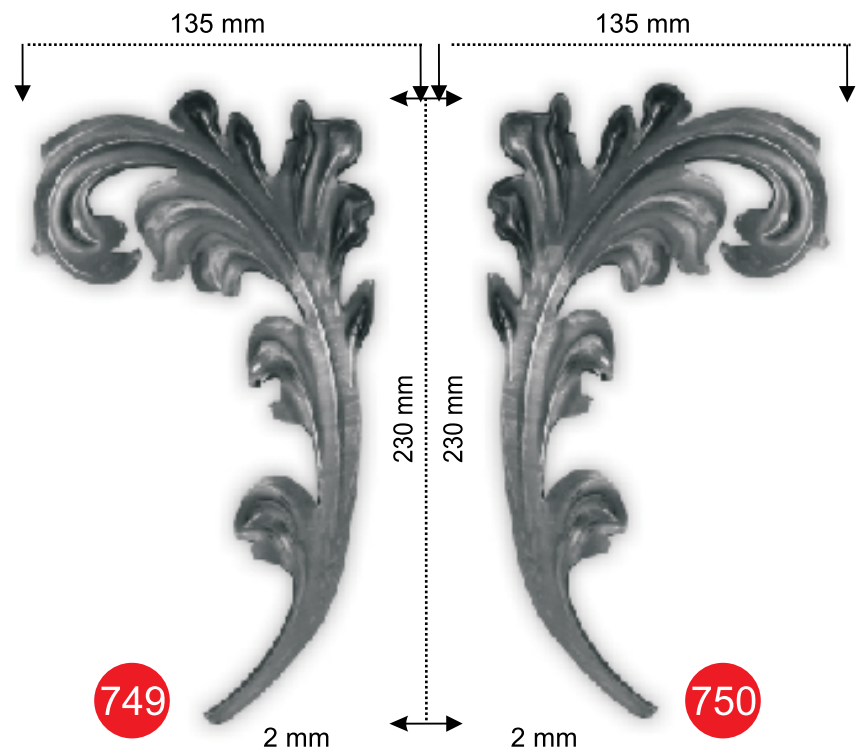

# Διακοσμητικά

665

137X52X75 mm

666

142X54X90 mm

667

142X54X90 mm

668

121X69X95 mm

669

121X69X95 mm

670

671

148X50X89 mm

672

148X50X89 mm

673

674

676

677

678

679

675

Ø 70 mm  
1 mm

Ø 103 mm  
16x16 mm

797

Ø 103 mm  
20x20 mm

798

Ø 103 mm  
25x25 mm

799

Ø 103 mm  
30x30 mm

800