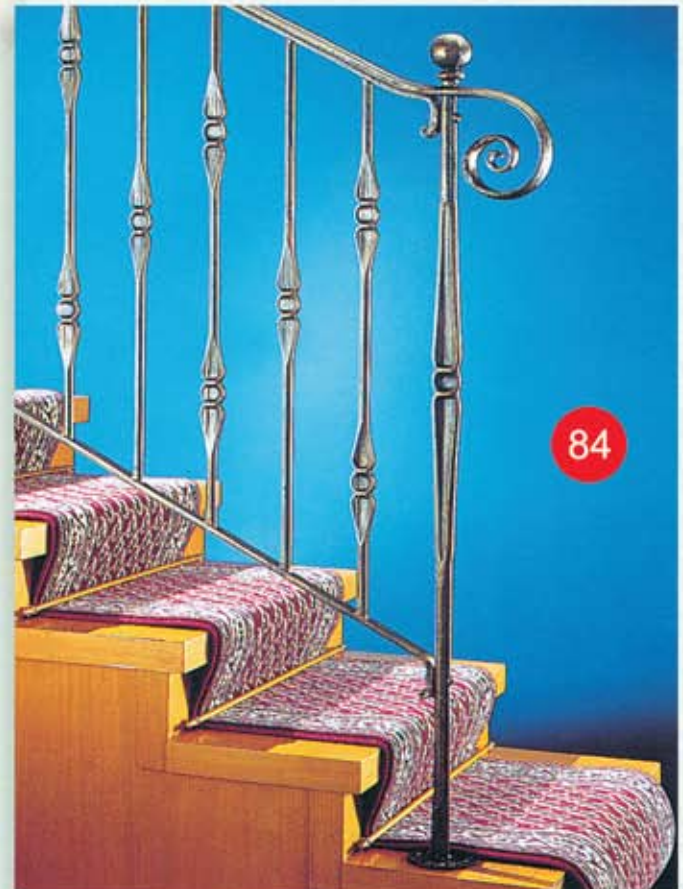

Ø 12 - 14 mm  
Y 800 mm

393

394

395

396

83

84

ΠΟΡΤΕΣ ΜΕ ΛΑΜΑΡΙΝΕΣ ΔΙΑΤΡΗΤΕΣ