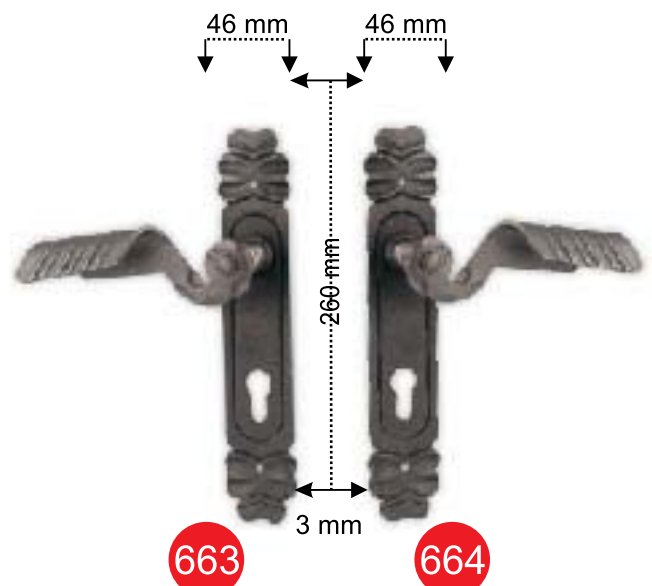

Διακοσμητικά