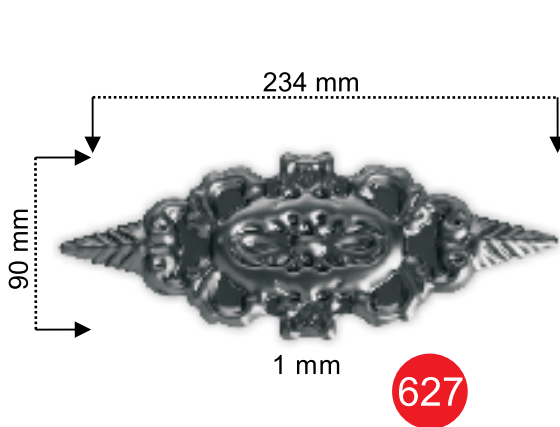

# Διακοσμητικά - Λαμαρίνας

1 mm

632

Y=19mm  $\varnothing$ 44mm  
12x12 mm

1 mm

633

Y=19mm  $\varnothing$ 44mm  
14x14 mm

1 mm