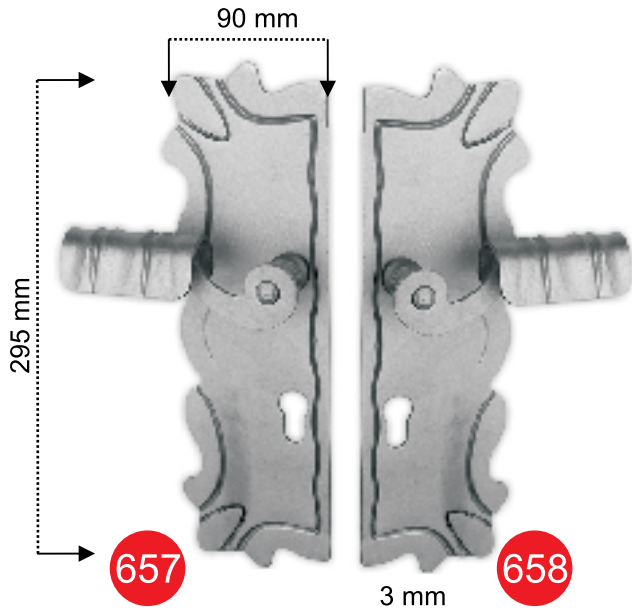

Διακοσμητικά