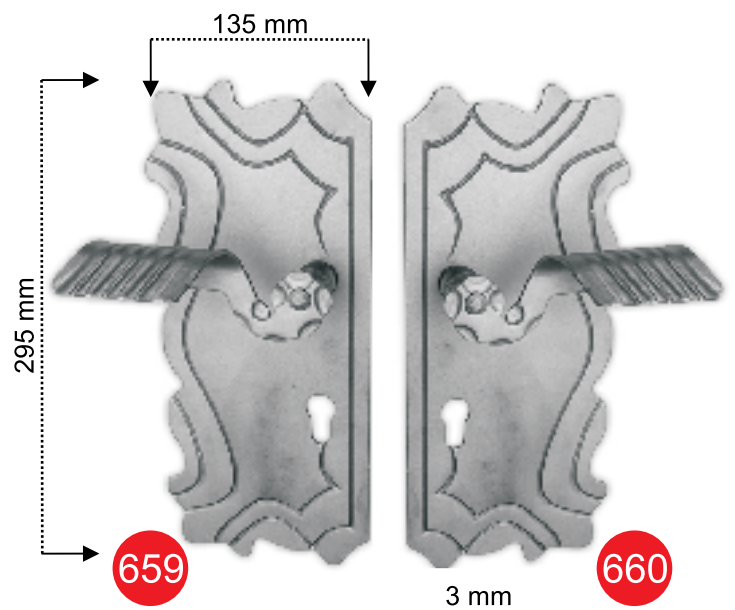

Διακοσμητικά