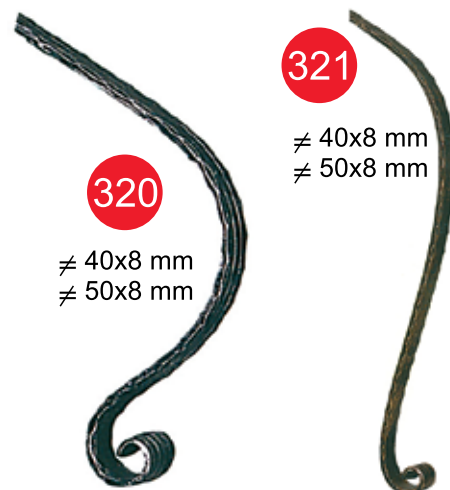

ΛΑΜΑ  
≠ 50x8 mm

318

≠ 40x8 mm  
≠ 50x8 mm

319

≠ 40x8 mm  
≠ 50x8 mm

321

≠ 40x8 mm  
≠ 50x8 mm

320

≠ 40x8 mm  
≠ 50x8 mm

ΤΕΛΕΙΩΜΑ  
ΑΣΦΑΛΕΙΑΣ

322

∅ 12 mm  
∅ 14 mm

Τ  
Ε  
Λ  
Ε  
Ι  
Ω  
Μ  
Α  
Τ  
Α

# Σφυρήλατα - Διάτρηση