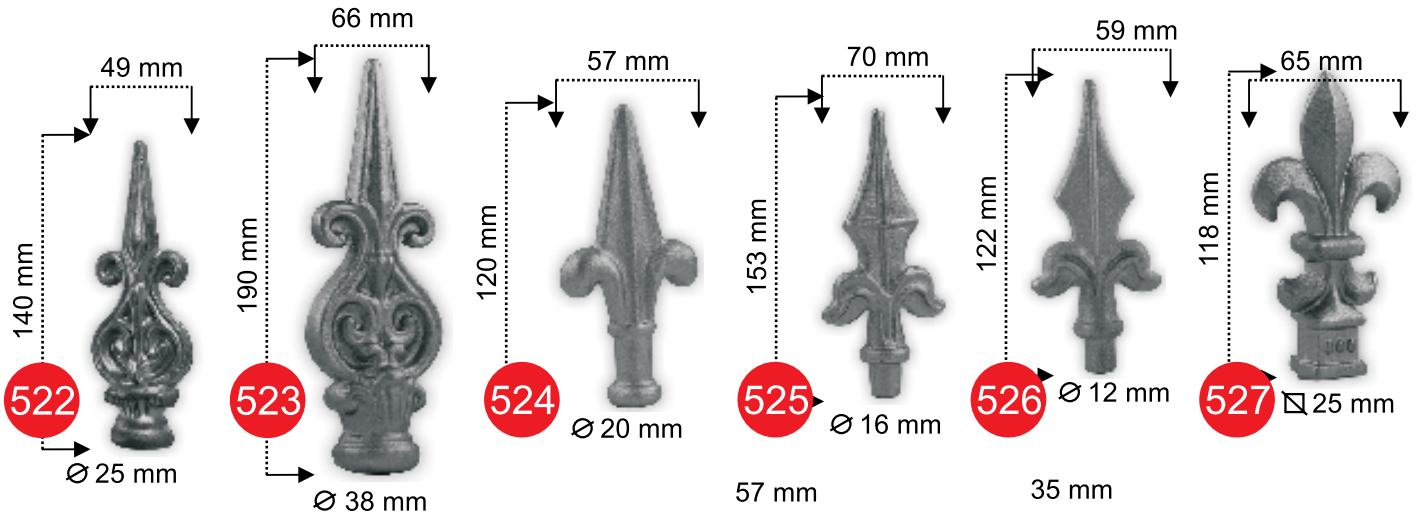

## νέου τύπου

40x40  
GXY mm  
50X93 mm

50x50  
GXY mm  
60X95 mm

60x60  
GXY mm  
70X130 mm

80x80  
GXY mm  
92X160 mm

100x100  
GXY mm  
100X190 mm

**XYΤΕΣ ΛΟΓΧΕΣ**