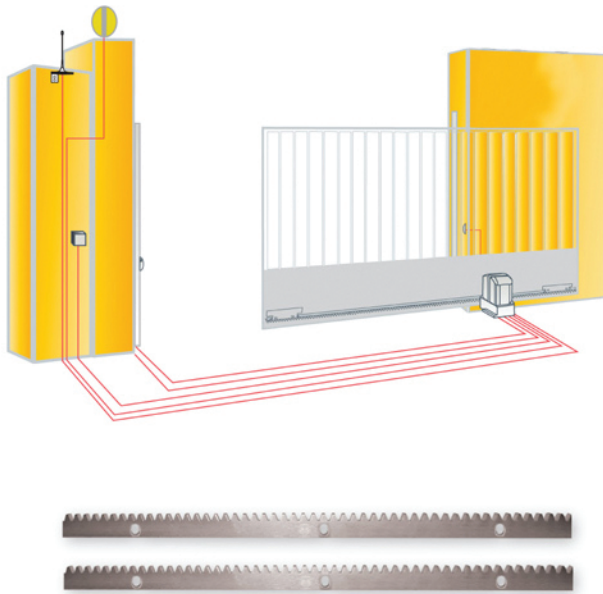

Μοτέρ Συρόμενης Πόρτας

500 kg

ΚΩΔΙΚΟΣ	ΠΕΡΙΓΡΑΦΗ	ΤΕΜ
85665	ΜΗΧ. ΣΥΡΟΜΕΝΗΣ ΠΟΡΤΑΣ 500kg ΙΤΑΛΙΑΣ	1 ΤΕΜ
62966	ΠΟΜΠΟΣ ΤΡΙΚΑΝΑΛΟΣ	2 ΤΕΜ
32610	ΚΡΕΜΑΓΙΕΡΑ ΟΔΟΝΤΩΤΗ ΓΑΛΒΑΝΙΖΕ	4 ΜΕΤΡΑ
19124	ΦΩΤΟΚΥΤΤΑΡΟ ΔΕΣΜΗΣ *	1 ΖΕΥΓ

800 kg

ΚΩΔΙΚΟΣ	ΠΕΡΙΓΡΑΦΗ	ΤΕΜ
82011	ΜΗΧ. ΣΥΡΟΜΕΝΗΣ ΠΟΡΤΑΣ 800kg ΙΤΑΛΙΑΣ	1 ΤΕΜ
62966	ΠΟΜΠΟΣ ΤΡΙΚΑΝΑΛΟΣ	2 ΤΕΜ
32610	ΚΡΕΜΑΓΙΕΡΑ ΟΔΟΝΤΩΤΗ ΓΑΛΒΑΝΙΖΕ	4 ΜΕΤΡΑ
19124	ΦΩΤΟΚΥΤΤΑΡΟ ΔΕΣΜΗΣ *	1 ΖΕΥΓ
121205	ΠΙΝΑΚΟΔΕΚΤΗΣ ΜΕ ΥΠΟΔΟΧΗ ΓΙΑ ΦΑΡΟ	1 ΤΕΜ
81479	ΦΑΡΟΣ PULSAR *	1 ΤΕΜ

1500 kg

ΚΩΔΙΚΟΣ	ΠΕΡΙΓΡΑΦΗ	ΤΕΜ
82099	ΜΗΧ. ΣΥΡΟΜΕΝΗΣ ΠΟΡΤΑΣ 1500kg ΙΤΑΛΙΑΣ	1 ΤΕΜ
62966	ΠΟΜΠΟΣ ΤΡΙΚΑΝΑΛΟΣ	2 ΤΕΜ
32610	ΚΡΕΜΑΓΙΕΡΑ ΟΔΟΝΤΩΤΗ ΓΑΛΒΑΝΙΖΕ	4 ΜΕΤΡΑ
19124	ΦΩΤΟΚΥΤΤΑΡΟ ΔΕΣΜΗΣ *	1 ΖΕΥΓ
121205	ΠΙΝΑΚΟΔΕΚΤΗΣ ΜΕ ΥΠΟΔΟΧΗ ΓΙΑ ΦΑΡΟ	1 ΤΕΜ
81479	ΦΑΡΟΣ PULSAR *	1 ΤΕΜ

* Προαιρετική επιλογή

Μοτέρ Ανοιγόμενης Πόρτας

ΚΩΔΙΚΟΣ	ΠΕΡΙΓΡΑΦΗ	ΤΕΜ
86742	ΜΠΡΑΤΣΟ ΑΡΙΣΤΕΡΟ ΑΝΟΙΓΟΜΕΝΗΣ ΠΟΡΤΑΣ	1 ΤΕΜ
86743	ΜΠΡΑΤΣΟ ΔΕΞΙ ΑΝΟΙΓΟΜΕΝΗΣ ΠΟΡΤΑΣ	1 ΤΕΜ
77125	ΠΛΑΚΕΤΑ ΑΝΟΙΓΟΜΕΝΟΥ (ΑΡΓΗ ΚΙΝΗΣΗ)	1 ΤΕΜ
39966	ΠΟΜΠΟΣ ΔΙΚΑΝΑΛΟΣ	2 ΤΕΜ
19124	ΦΩΤΟΚΥΤΤΑΡΟ ΔΕΣΜΗΣ *	1 ΤΕΜ
81479	ΦΑΡΟΣ PULSAR *	1 ΤΕΜ