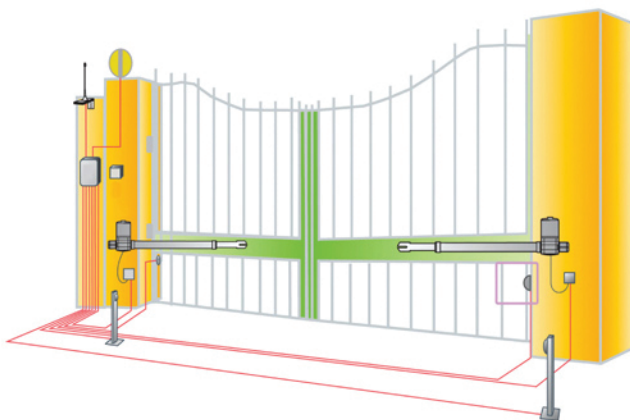

Μοτέρ Συρόμενης Πόρτας

500 kg

ΚΩΔΙΚΟΣ	ΠΕΡΙΓΡΑΦΗ	ΤΕΜ
85665	ΜΗΧ. ΣΥΡΟΜΕΝΗΣ ΠΟΡΤΑΣ 500kg ΙΤΑΛΙΑΣ	1 ΤΕΜ
62966	ΠΟΜΠΟΣ ΤΡΙΚΑΝΑΛΟΣ	2 ΤΕΜ
32610	ΚΡΕΜΑΓΙΕΡΑ ΟΔΟΝΤΩΤΗ ΓΑΛΒΑΝΙΖΕ	4 ΜΕΤΡΑ
19124	ΦΩΤΟΚΥΤΤΑΡΟ ΔΕΣΜΗΣ *	1 ΖΕΥΓ

800 kg

ΚΩΔΙΚΟΣ	ΠΕΡΙΓΡΑΦΗ	ΤΕΜ
82011	ΜΗΧ. ΣΥΡΟΜΕΝΗΣ ΠΟΡΤΑΣ 800kg ΙΤΑΛΙΑΣ	1 ΤΕΜ
62966	ΠΟΜΠΟΣ ΤΡΙΚΑΝΑΛΟΣ	2 ΤΕΜ
32610	ΚΡΕΜΑΓΙΕΡΑ ΟΔΟΝΤΩΤΗ ΓΑΛΒΑΝΙΖΕ	4 ΜΕΤΡΑ
19124	ΦΩΤΟΚΥΤΤΑΡΟ ΔΕΣΜΗΣ *	1 ΖΕΥΓ
121205	ΠΙΝΑΚΟΔΕΚΤΗΣ ΜΕ ΥΠΟΔΟΧΗ ΓΙΑ ΦΑΡΟ	1 ΤΕΜ
81479	ΦΑΡΟΣ PULSAR *	1 ΤΕΜ

1500 kg

ΚΩΔΙΚΟΣ	ΠΕΡΙΓΡΑΦΗ	ΤΕΜ
82099	ΜΗΧ. ΣΥΡΟΜΕΝΗΣ ΠΟΡΤΑΣ 1500kg ΙΤΑΛΙΑΣ	1 ΤΕΜ
62966	ΠΟΜΠΟΣ ΤΡΙΚΑΝΑΛΟΣ	2 ΤΕΜ
32610	ΚΡΕΜΑΓΙΕΡΑ ΟΔΟΝΤΩΤΗ ΓΑΛΒΑΝΙΖΕ	4 ΜΕΤΡΑ
19124	ΦΩΤΟΚΥΤΤΑΡΟ ΔΕΣΜΗΣ *	1 ΖΕΥΓ
121205	ΠΙΝΑΚΟΔΕΚΤΗΣ ΜΕ ΥΠΟΔΟΧΗ ΓΙΑ ΦΑΡΟ	1 ΤΕΜ
81479	ΦΑΡΟΣ PULSAR *	1 ΤΕΜ

* Προαιρετική επιλογή

Μοτέρ Ανοιγόμενης Πόρτας

ΚΩΔΙΚΟΣ	ΠΕΡΙΓΡΑΦΗ	ΤΕΜ
86742	ΜΠΡΑΤΣΟ ΑΡΙΣΤΕΡΟ ΑΝΟΙΓΟΜΕΝΗΣ ΠΟΡΤΑΣ	1 ΤΕΜ
86743	ΜΠΡΑΤΣΟ ΔΕΞΙ ΑΝΟΙΓΟΜΕΝΗΣ ΠΟΡΤΑΣ	1 ΤΕΜ
77125	ΠΛΑΚΕΤΑ ΑΝΟΙΓΟΜΕΝΟΥ (ΑΡΓΗ ΚΙΝΗΣΗ)	1 ΤΕΜ
39966	ΠΟΜΠΟΣ ΔΙΚΑΝΑΛΟΣ	2 ΤΕΜ
19124	ΦΩΤΟΚΥΤΤΑΡΟ ΔΕΣΜΗΣ *	1 ΤΕΜ
81479	ΦΑΡΟΣ PULSAR *	1 ΤΕΜ