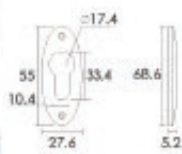

211
SERIES

74772NM

MAT NICKEL
MAT NIKEA

MAT ORO
MAT OPO

MAT ANTIQUE
MAT ANTIKE