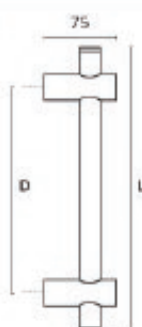

56990
Φ30(1000/800)

INOX
ΑΝΟΞΕΙΔΩΤΟ

DIMENSIONS/ΔΙΑΣΤΑΣΕΙΣ

L	D
400	230
500	350
600	400
800	600
1000	800
1200	1000
1500	1300
1600	1400
1800	1600
2000	1800

L	D
400	230
600	400
800	600

871

SERIES

116696
Φ16(600/400)

INOX
ΑΝΟΞΕΙΔΩΤΟ

887

SERIES

119835
Φ30(600/400)

INOX
ΑΝΟΞΕΙΔΩΤΟ

889

SERIES

107239NM
Φ40(800/600)

MAT NICKEL
MAT NIKEA

DIMENSIONS/ΔΙΑΣΤΑΣΕΙΣ

L	D
400	230
500	350
600	400
800	600
1000	800
1200	1000
1500	1300
1600	1400
1800	1600
2000	1800

L	D
800	600
1000	800
1200	1000
1500	1300
1600	1400
1800	1600
2000	1800