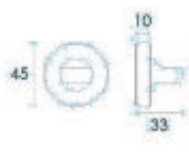

160 SERIES

701 SERIES

185 SERIES

190 SERIES

260 SERIES

137 SERIES