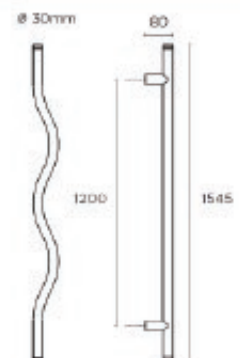

56990
Φ30(1000/800)

INOX
ΑΝΟΞΕΙΔΩΤΟ

DIMENSIONS/ΔΙΑΣΤΑΣΕΙΣ

L	D
400	230
500	350
600	400
800	600
1000	800
1200	1000
1500	1300
1600	1400
1800	1600
2000	1800

L	D
400	230
600	400
800	600

871

SERIES

116696
Φ16(600/400)

MAT NICKEL
MAT NIKEA

DIMENSIONS/ΔΙΑΣΤΑΣΕΙΣ

L	D
400	230
500	350
600	400
800	600
1000	800
1200	1000
1500	1300
1600	1400
1800	1600
2000	1800

L	D
800	600
1000	800
1200	1000
1500	1300
1600	1400
1800	1600
2000	1800

INOX
ΑΝΟΞΕΙΔΩΤΟ

DIMENSIONS/ΔΙΑΣΤΑΣΕΙΣ

929

SERIES

107242IN

INOX
ΑΝΟΞΕΙΔΩΤΟ

923

SERIES

107241IN

INOX
ΑΝΟΞΕΙΔΩΤΟ

DIMENSIONS/ΔΙΑΣΤΑΣΕΙΣ

L	400	600	800
D	370	568	770

923
SERIES

107241X

CHROME
ΧΡΩΜΙΟ

927
SERIES