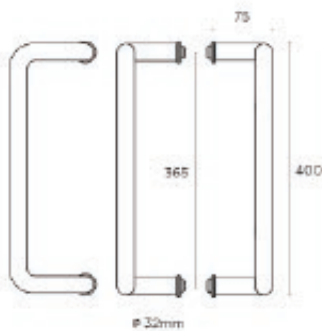

56990
Φ30(1000/800)

INOX
ΑΝΟΞΕΙΔΩΤΟ

DIMENSIONS/ΔΙΑΣΤΑΣΕΙΣ

L	D
400	230
500	350
600	400
800	600
1000	800
1200	1000
1500	1300
1600	1400
1800	1600
2000	1800

L	D
400	230
600	400
800	600

871

SERIES

116696
Φ16(600/400)

MAT NICKEL
MAT NIKEA

DIMENSIONS/ΔΙΑΣΤΑΣΕΙΣ

L	D
400	230
500	350
600	400
800	600
1000	800
1200	1000
1500	1300
1600	1400
1800	1600
2000	1800

L	D
800	600
1000	800
1200	1000
1500	1300
1600	1400
1800	1600
2000	1800

INOX
ΑΝΟΞΕΙΔΩΤΟ

DIMENSIONS/ΔΙΑΣΤΑΣΕΙΣ

929

SERIES

107242IN

INOX
ΑΝΟΞΕΙΔΩΤΟ

923

SERIES

107241IN

INOX
ΑΝΟΞΕΙΔΩΤΟ

DIMENSIONS/ΔΙΑΣΤΑΣΕΙΣ

L	400	600	800
D	370	568	770

923
SERIES

107241X

CHROME
ΧΡΩΜΙΟ

927
SERIES