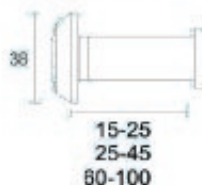

107168NM
(60-100)