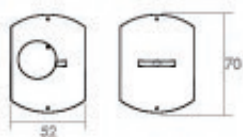

MAT ANTIQUE
MAT ANTIKE

107254NM

COMBINE IT WITH ANY DOOR HANDLE TO MAKE YOUR OWN SECURITY DOOR'S SET

ΣΥΝΔΥΑΣΤΕ ΤΟ ΜΕ ΟΠΟΙΟΔΗΠΟΤΕ ΠΟΜΟΛΟ ΠΟΡΤΑΣ ΚΑΙ ΦΤΙΑΞΤΕ ΤΟ ΔΙΚΟ ΣΑΣ SET ΠΟΡΤΑΣ ΑΣΦΑΛΕΙΑΣ

160 SERIES

106823NM