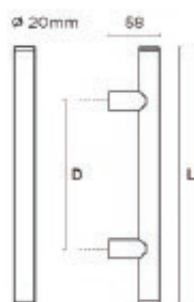

INOX
ΑΝΟΞΕΙΔΩΤΟ

461 SERIES

92352
Ø30(455/400)

INOX
ΑΝΟΞΕΙΔΩΤΟ

DIMENSIONS/ΔΙΑΣΤΑΣΕΙΣ

L	D
400	230
500	350
600	400
800	600
1000	800
1200	1000
1500	1300
1600	1400
1800	1600
2000	1800

L	455	657	859	1059
D	400	600	800	1000

56990
Φ30(1000/800)

INOX
ΑΝΟΞΕΙΔΩΤΟ

DIMENSIONS/ΔΙΑΣΤΑΣΕΙΣ

L	D
400	230
500	350
600	400
800	600
1000	800
1200	1000
1500	1300
1600	1400
1800	1600
2000	1800

L	D
400	230
600	400
800	600

871

SERIES

116696
Φ16(600/400)