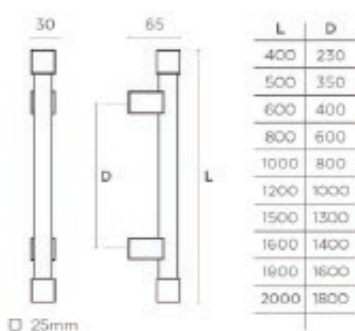

18066IN
(322/250/64)

INOX
ΑΝΟΞΕΙΑΔΩΤΟ

DIMENSIONS/ΔΙΑΣΤΑΣΕΙΣ

L	322	432
D	250	360
H	64	75,5

639 SERIES

45860
(400/230)

INOX
ΑΝΟΞΕΙΔΩΤΟ

931 SERIES

109615
(800/782)

INOX
ΑΝΟΞΕΙΔΩΤΟ

1031 SERIES

adjustable fixing
ρυθμιζόμενα κέντρα

107230NM
L-1000

MAT NICKEL
MAT ΝΙΚΕΛ

DIMENSIONS/ΔΙΑΣΤΑΣΕΙΣ

L	400	600	800
D	380	580	782

INOX
ΑΝΟΞΕΙΔΩΤΟ

DIMENSIONS/ΔΙΑΣΤΑΣΕΙΣ

L	D
400	230
500	350
600	400
800	600
1000	800
1200	1000
1500	1300
1600	1400
1800	1600
2000	1800

L	D
400	230
500	350
600	400
800	600
1000	800
1200	1000
1500	1300
1600	1400
1800	1600
2000	1800

INOX
ΑΝΟΞΕΙΔΩΤΟ

DIMENSIONS/ΔΙΑΣΤΑΣΕΙΣ

L	D
400	230
500	350
600	400
800	600
1000	800
1200	1000
1500	1300
1500	1400
1800	1600
2000	1800

L	D
400	230
500	350
600	400
800	600
1000	800
1200	1000
1500	1300
1500	1400
1800	1600
2000	1800