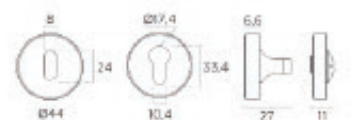

AVAILABLE IN COLORS ΔΙΑΘΕΣΙΜΑ ΣΕ ΟΛΑ ΤΑ ΧΡΩΜΑΤΑ

2015
SERIES

245
SERIES

2145
SERIES

735
SERIES

185
SERIES