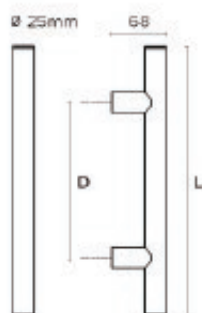

INOX
ΑΝΟΞΕΙΔΩΤΟ

461 SERIES

92352
Ø30(455/400)

INOX
ΑΝΟΞΕΙΔΩΤΟ

DIMENSIONS/ΔΙΑΣΤΑΣΕΙΣ

L	D
400	230
500	350
600	400
800	600
1000	800
1200	1000
1500	1300
1600	1400
1800	1600
2000	1800

L	455	657	859	1059
D	400	600	800	1000

56990
Φ30(1000/800)

INOX
ΑΝΟΞΕΙΔΩΤΟ

DIMENSIONS/ΔΙΑΣΤΑΣΕΙΣ

L	D
400	230
500	350
600	400
800	600
1000	800
1200	1000
1500	1300
1600	1400
1800	1600
2000	1800

L	D
400	230
600	400
800	600

871

SERIES

116696
Φ16(600/400)