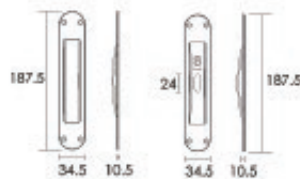

101 S E R I E S

- **MAT NICKEL**
  MAT NIKEA
- **MAT ORO**
  MAT OPO
- **MAT ANTIQUE**
  MAT ANTIKE