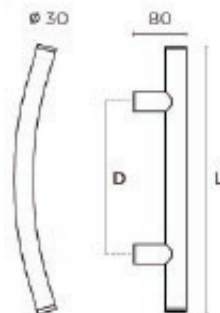

INOX
ΑΝΟΞΕΙΔΩΤΟ

461 SERIES

92352
Ø30(455/400)

INOX
ΑΝΟΞΕΙΔΩΤΟ

DIMENSIONS/ΔΙΑΣΤΑΣΕΙΣ

L	D
400	230
500	350
600	400
800	600
1000	800
1200	1000
1500	1300
1600	1400
1800	1600
2000	1800

L	455	657	859	1059
D	400	600	800	1000

56990
Φ30(1000/800)

INOX
ΑΝΟΞΕΙΔΩΤΟ

DIMENSIONS/ΔΙΑΣΤΑΣΕΙΣ

L	D
400	230
500	350
600	400
800	600
1000	800
1200	1000
1500	1300
1600	1400
1800	1600
2000	1800

L	D
400	230
600	400
800	600

871

SERIES

116696
Φ16(600/400)