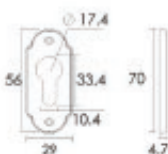

213
SERIES

73288NM

MAT NICKEL
MAT NIKEA

MAT ORO
MAT OPO

MAT ANTIQUE
MAT ANTIKE