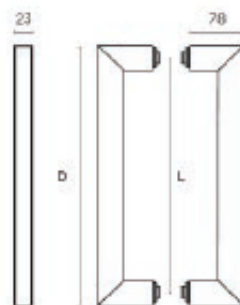

18066IN
(322/250/64)

INOX
ΑΝΟΞΕΙΑΔΩΤΟ

DIMENSIONS/ΔΙΑΣΤΑΣΕΙΣ

L	322	432
D	250	360
H	64	75,5

639 SERIES

45860
(400/230)

INOX
ΑΝΟΞΕΙΔΩΤΟ

931 SERIES

109615
(800/782)

INOX
ΑΝΟΞΕΙΔΩΤΟ

1031 SERIES

adjustable fixing
ρυθμιζόμενα κέντρα

107230NM
L-1000

MAT NICKEL
MAT ΝΙΚΕΛ

DIMENSIONS/ΔΙΑΣΤΑΣΕΙΣ

L	400	600	800
D	380	580	782

INOX
ΑΝΟΞΕΙΔΩΤΟ

DIMENSIONS/ΔΙΑΣΤΑΣΕΙΣ

L	D
400	230
500	350
600	400
800	600
1000	800
1200	1000
1500	1300
1600	1400
1800	1600
2000	1800

L	D
400	230
500	350
600	400
800	600
1000	800
1200	1000
1500	1300
1600	1400
1800	1600
2000	1800