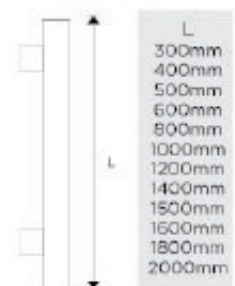

18066IN
(322/250/64)

INOX
ΑΝΟΞΕΙΑΔΩΤΟ

DIMENSIONS/ΔΙΑΣΤΑΣΕΙΣ

L	322	432
D	250	360
H	64	75,5

639 SERIES

45860
(400/230)

INOX
ΑΝΟΞΕΙΔΩΤΟ

931 SERIES

109615
(800/782)

INOX
ΑΝΟΞΕΙΔΩΤΟ

1031 SERIES

adjustable fixing
ρυθμιζόμενα κέντρα

107230NM
L-1000

MAT NICKEL
MAT ΝΙΚΕΛ

DIMENSIONS/ΔΙΑΣΤΑΣΕΙΣ

L	400	600	800
D	380	580	782

INOX
ΑΝΟΞΕΙΔΩΤΟ

DIMENSIONS/ΔΙΑΣΤΑΣΕΙΣ

L	D
400	230
500	350
600	400
800	600
1000	800
1200	1000
1500	1300
1600	1400
1800	1600
2000	1800

L	D
400	230
500	350
600	400
800	600
1000	800
1200	1000
1500	1300
1600	1400
1800	1600
2000	1800

INOX
ΑΝΟΞΕΙΔΩΤΟ

DIMENSIONS/ΔΙΑΣΤΑΣΕΙΣ

L	D
400	230
500	350
600	400
800	600
1000	800
1200	1000
1500	1300
1500	1400
1800	1600
2000	1800

L	D
400	230
500	350
600	400
800	600
1000	800
1200	1000
1500	1300
1500	1400
1800	1600
2000	1800