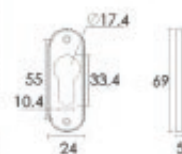

217
SERIES

73324NM

MAT NICKEL
MAT NIKEA

MAT ORO
MAT OPO

MAT ANTIQUE
MAT ANTIKE