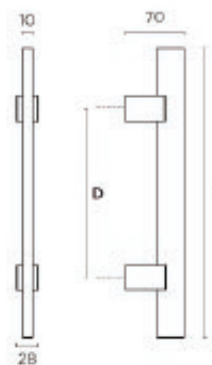

18066IN
(322/250/64)

INOX
ΑΝΟΞΕΙΑΔΩΤΟ

DIMENSIONS/ΔΙΑΣΤΑΣΕΙΣ

L	322	432
D	250	360
H	64	75,5

639 SERIES

45860
(400/230)

INOX
ΑΝΟΞΕΙΔΩΤΟ

931 SERIES

INOX
ΑΝΟΞΕΙΔΩΤΟ

DIMENSIONS/ΔΙΑΣΤΑΣΕΙΣ

L	D
400	230
500	350
600	400
800	600
1000	800
1200	1000
1500	1300
1600	1400
1800	1600
2000	1800

L	D
400	230
500	350
600	400
800	600
1000	800
1200	1000
1500	1300
1600	1400
1800	1600
2000	1800

INOX
ΑΝΟΞΕΙΔΩΤΟ

DIMENSIONS/ΔΙΑΣΤΑΣΕΙΣ

L	D
400	230
500	350
600	400
800	600
1000	800
1200	1000
1500	1300
1500	1400
1800	1600
2000	1800

L	D
400	230
500	350
600	400
800	600
1000	800
1200	1000
1500	1300
1500	1400
1800	1600
2000	1800