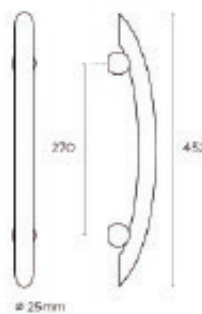

SERIES

107236NM (555/500)
MAT NICKEL
MAT NIKEL

DIMENSIONS/ΔΙΑΣΤΑΣΕΙΣ

641 SERIES

110356
Ø20(400/230)

INOX
ΑΝΟΞΕΙΔΩΤΟ

643 SERIES

45948
Ø25(400/230)