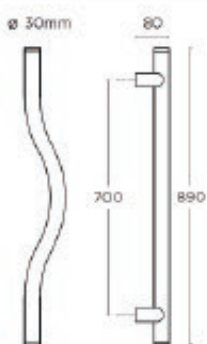

56990
Φ30(1000/800)

INOX
ΑΝΟΞΕΙΔΩΤΟ

DIMENSIONS/ΔΙΑΣΤΑΣΕΙΣ

L	D
400	230
500	350
600	400
800	600
1000	800
1200	1000
1500	1300
1600	1400
1800	1600
2000	1800

L	D
400	230
600	400
800	600

871

SERIES

116696
Φ16(600/400)

MAT NICKEL
MAT NIKEA

DIMENSIONS/ΔΙΑΣΤΑΣΕΙΣ

L	D
400	230
500	350
600	400
800	600
1000	800
1200	1000
1500	1300
1600	1400
1800	1600
2000	1800

L	D
800	600
1000	800
1200	1000
1500	1300
1600	1400
1800	1600
2000	1800

INOX
ΑΝΟΞΕΙΔΩΤΟ

DIMENSIONS/ΔΙΑΣΤΑΣΕΙΣ

929

SERIES

107242IN

INOX
ΑΝΟΞΕΙΔΩΤΟ

923

SERIES

107241IN

INOX
ΑΝΟΞΕΙΔΩΤΟ

DIMENSIONS/ΔΙΑΣΤΑΣΕΙΣ

L	400	600	800
D	370	568	770

923
SERIES

107241X

CHROME
ΧΡΩΜΙΟ

927
SERIES