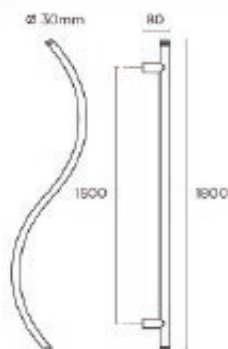

MAT NICKEL
MAT NIKEA

DIMENSIONS/ΔΙΑΣΤΑΣΕΙΣ

L	D
400	230
500	350
600	400
800	600
1000	800
1200	1000
1500	1300
1600	1400
1800	1600
2000	1800

L	D
800	600
1000	800
1200	1000
1500	1300
1600	1400
1800	1600
2000	1800

INOX
ΑΝΟΞΕΙΔΩΤΟ

DIMENSIONS/ΔΙΑΣΤΑΣΕΙΣ

929

SERIES

107242IN

INOX
ΑΝΟΞΕΙΔΩΤΟ

923

SERIES

107241IN

INOX
ΑΝΟΞΕΙΔΩΤΟ

DIMENSIONS/ΔΙΑΣΤΑΣΕΙΣ

L	400	600	800
D	370	568	770

923
SERIES

107241X

CHROME
ΧΡΩΜΙΟ

927
SERIES