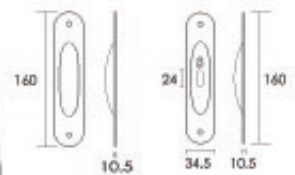

135 S E R I E S

- **MAT NICKEL**
  MAT NIKEA
- **MAT ORO**
  MAT OPO
- **MAT ANTIQUE**
  MAT ANTIKE