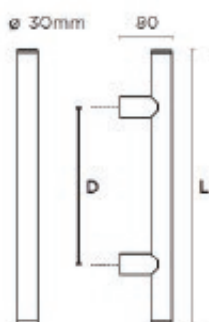

INOX
ΑΝΟΞΕΙΔΩΤΟ

461 SERIES

92352
Ø30(455/400)

INOX
ΑΝΟΞΕΙΔΩΤΟ

DIMENSIONS/ΔΙΑΣΤΑΣΕΙΣ

L	D
400	230
500	350
600	400
800	600
1000	800
1200	1000
1500	1300
1600	1400
1800	1600
2000	1800

L	455	657	859	1059
D	400	600	800	1000

56990
Φ30(1000/800)

INOX
ΑΝΟΞΕΙΔΩΤΟ

DIMENSIONS/ΔΙΑΣΤΑΣΕΙΣ

L	D
400	230
500	350
600	400
800	600
1000	800
1200	1000
1500	1300
1600	1400
1800	1600
2000	1800

L	D
400	230
600	400
800	600

871

SERIES

116696
Φ16(600/400)