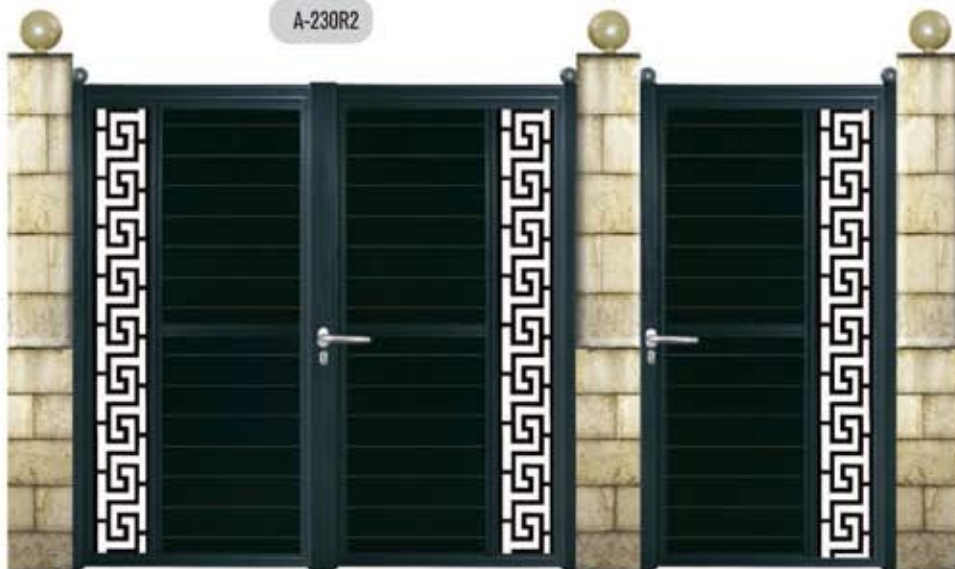

opening gates

αυξήσιμες ανοιγόμενες

A-230R

A-230R2

A-410R

code A26 0

code A26 N

To náμορφο δεν περιλαμβάνεται / door handle does not included

# series

Σύστημα κάγκελου Panel Press  
αυθλόπορτες ανοιγόμενες κουρμπανιστές

A-500R

A-503R

opening arched gates

A-502R

A-502R

code A26 0