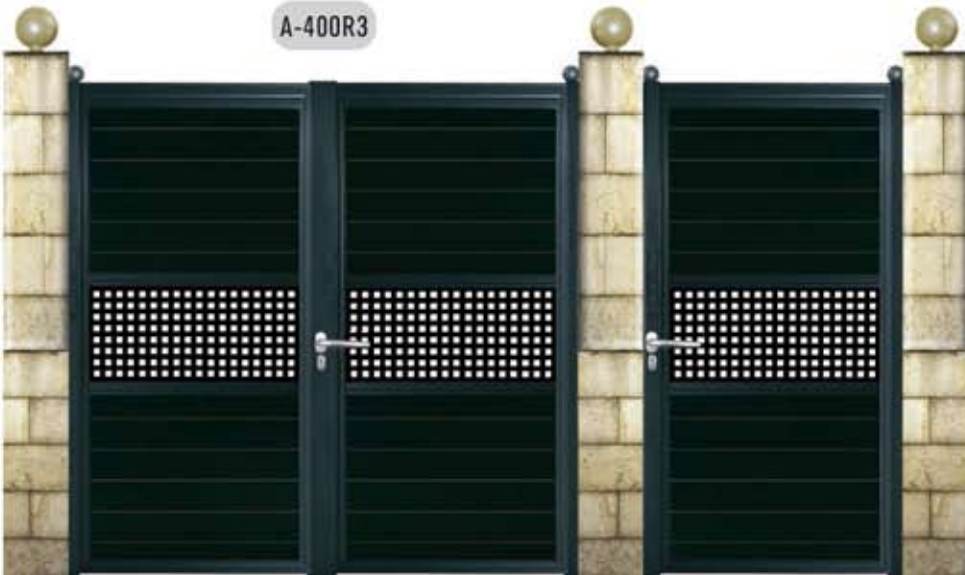

αυθόνοπτες ανοιγόμενες

opening gates