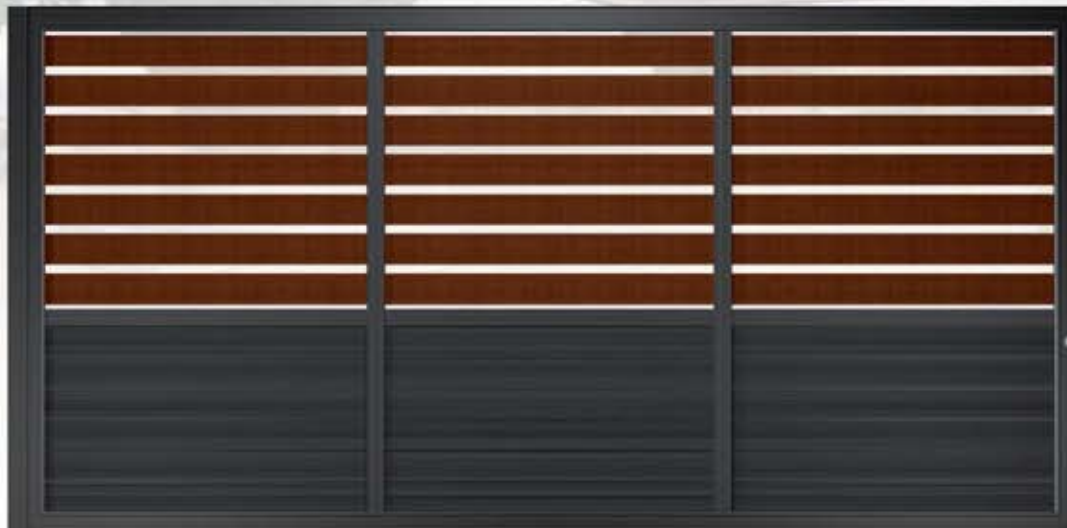

S-490R

code A26 0

code A26 N

Το νόμοιο δεν περιλαμβάνεται / door handle does not included