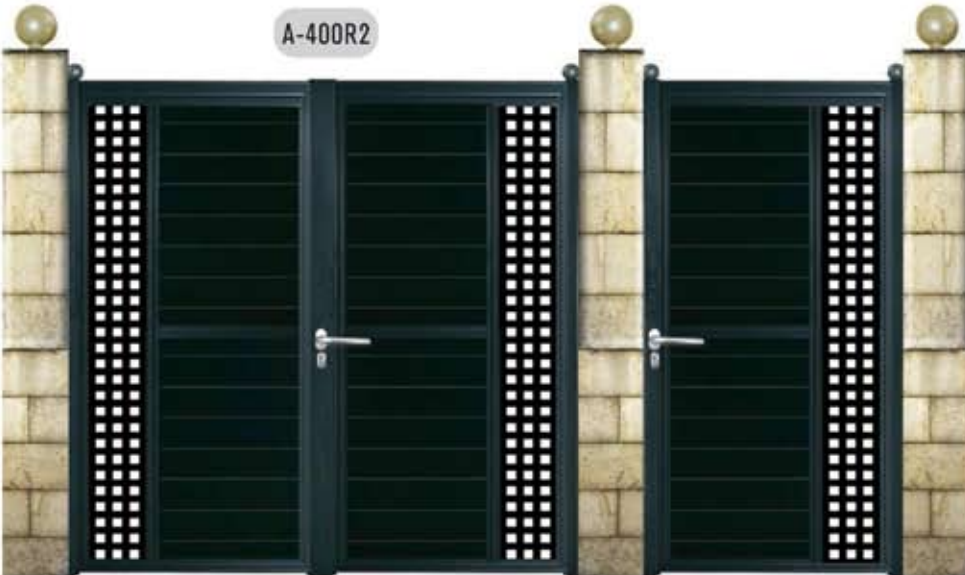

αυθόνοπτες ανοιγόμενες

A-400R3

opening gates