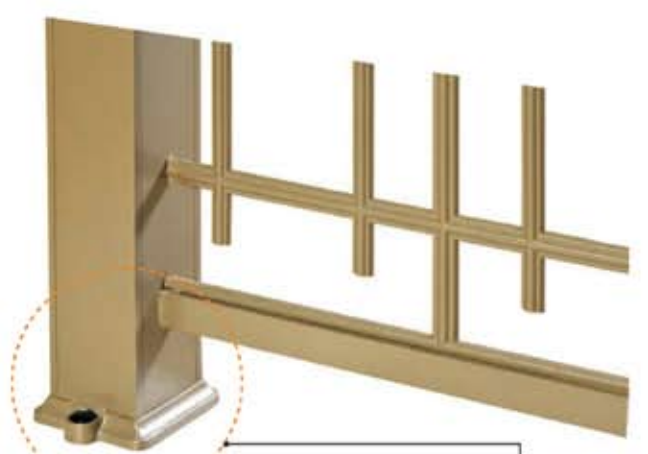

Ύψος αυθόγυρου έως 95 cm / Fence railing height 95 cm

Ελεύθερη επιλογή ύψους / Free height option

F-240

F-250

Ύψος αυθόγυρου έως 95 cm / Fence railing height 95 cm

F-260

F-310

Ελεύθερη επιλογή ύψους / Free height option

F-320

F-350

Ελεύθερη επιλογή ύψους / Free height option

αυθόγυροι fence railings

Καπάκι κολώνας 50 x 50
Column cap 50 x 50

Ελεύθερη επιλογή ύψους / Free height option

Ελεύθερη επιλογή ύψους / Free height option

Δυνατότητα επιλογής κολώνας 80 x 80 cm
Option of column 80 x 80 cm

ΚΑΠΑΚΙ ΜΕ ΘΥΡΣΟ
ΚΟΛΩΝΑΣ 80 X 80
CAP FOR COLUMN 80 X 80
WITH THYRSUS

code A 217

ΚΑΠΑΚΙ
ΚΟΛΩΝΑΣ 80 X 80
CAP FOR COLUMN 80 X 80

code A 216

ΛΟΓΙΧΕΙ ΑΥΘΟΓΥΡΩΝ - SPEARS FOR FENCE RAILINGS