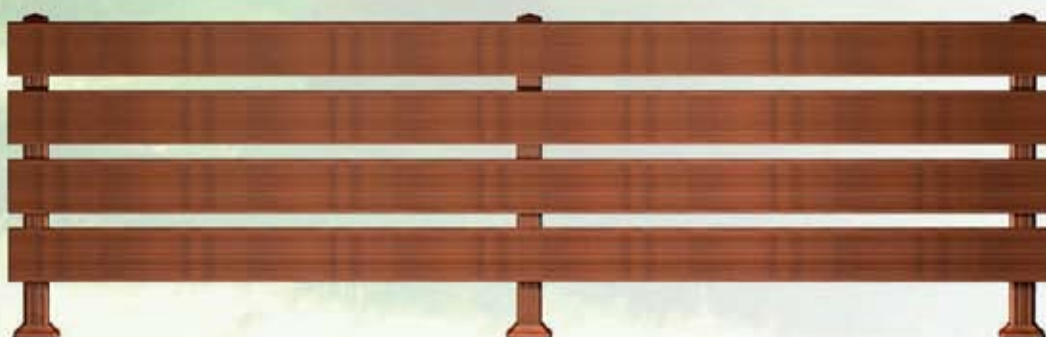

17-300

23-300

αυθόγυποι fence railings

F-490 A

F-490

F-490

Επιλογή Α:	Κοιλώνες στήριξης & εξαρτήματα Ραμνοτέ	inox ανοδείωση χρώμα ξύλου
Επιλογή Β:	Κοιλώνες στήριξης & εξαρτήματα Ραμνοτέ	χρώμα ral μαύρο χρώμα ξύλου
Επιλογή Γ:	Κοιλώνες στήριξης & εξαρτήματα Ραμνοτέ	χρώμα ξύλου ή χρώμα ral χρώμα ξύλου ή χρώμα ral