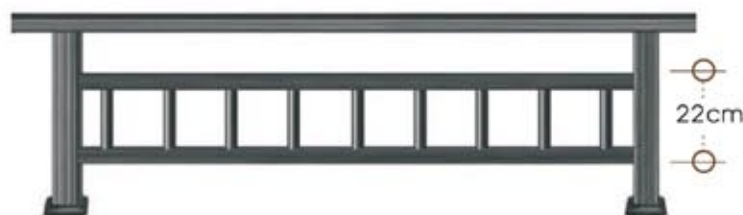

code 22-190

ύψος καγκέλιου από 25 έως 47 cm - rail height 25 to 47cm

Μήκος ψάθας 540cm - Με δυνατότητα επιλογής ύψους 115cm+