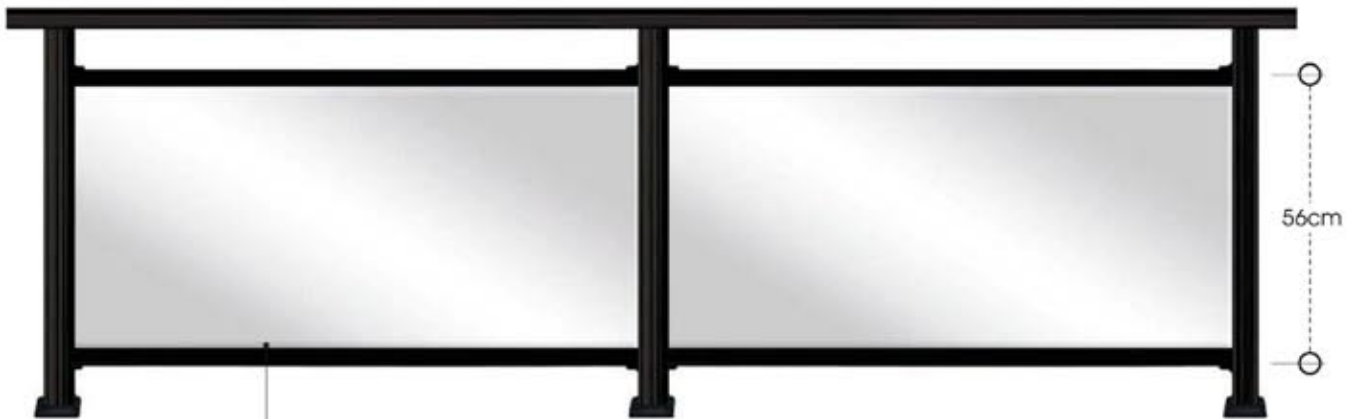

series glass

Σύστημα κάγκελου Panel Press

Κάγκελο αλουμινίου με τζάμι
Aluminium railings with glass

code 71-410

ύψος καγκέλου από 83 έως 105 cm - rail height 83 to 105 cm

code AA 1325

code 56-410

ύψος καγκέλου από 65 έως 83 cm - rail height 65 to 83 cm