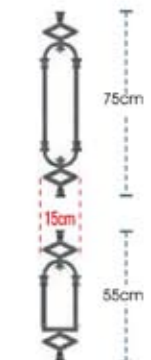

ύψος καγκέλιου από 83 έως 105 cm
rail height 83 to 105 cm

ύψος καγκέλιου από 65 έως 83 cm
rail height 65 to 83 cm

code 75-160

code 55-160

Σύστημα Alfa Flexible

ύψος καγκέλιου από 83 έως 105 cm
rail height 83 to 105 cm

ύψος καγκέλιου από 65 έως 83 cm
rail height 65 to 83 cm

code 75-170 / 75-171

code 55-170 / 55-171

Σύστημα Alfa Flexible

ύψος καγκέλιου από 83 έως 105 cm
rail height 83 to 105 cm

ύψος καγκέλιου από 65 έως 83 cm
rail height 65 to 83 cm

code 75-180

code 55-180

Σύστημα Alfa Flexible

ύψος καγκέλιου από 83 έως 105 cm
rail height 83 to 105 cm

ύψος καγκέλιου από 65 έως 83 cm
rail height 65 to 83 cm

Τεχνικά χαρακτηριστικά - Εφαρμογές

code **75-250** ύψος καγκέλου από 83 έως 105 cm - rail height 83 to 105 cm

code A 211

code A 207

κάγκελα με κινητούς
συνδέσμους **alfa flexi**

code **55-250** ύψος καγκέλου από 65 έως 83 cm - rail height 65 to 83 cm

κουπαστή AA 1301

Διακοσμητική rozέτα Ø 120
Decorative element Ø 120