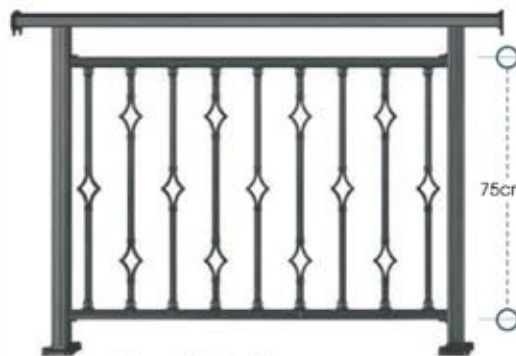

ύψος καγκέλιου από 83 έως 105 cm
rail height 83 to 105 cm