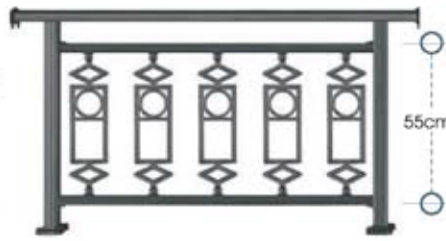

code 75-140

code 55-140

Σύστημα Alfa Flexible

ύψος καγκέλιου από 83 έως 105 cm
rail height 83 to 105 cm

ύψος καγκέλιου από 65 έως 83 cm
rail height 65 to 83 cm

code 75-150

code 55-150

Σύστημα Alfa Flexible

ύψος καγκέλιου από 83 έως 105 cm
rail height 83 to 105 cm

ύψος καγκέλιου από 65 έως 83 cm
rail height 65 to 83 cm

code 75-160

code 55-160

Σύστημα Alfa Flexible

ύψος καγκέλιου από 83 έως 105 cm
rail height 83 to 105 cm