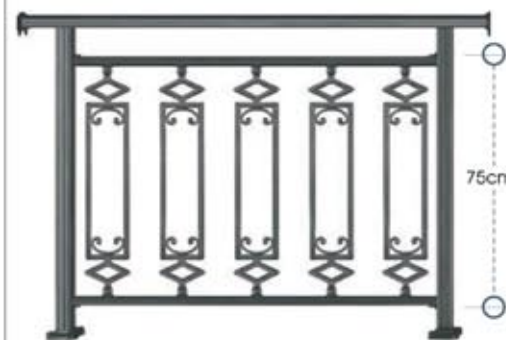

ύψος καγκέλιου από 83 έως 105 cm
rail height 83 to 105 cm