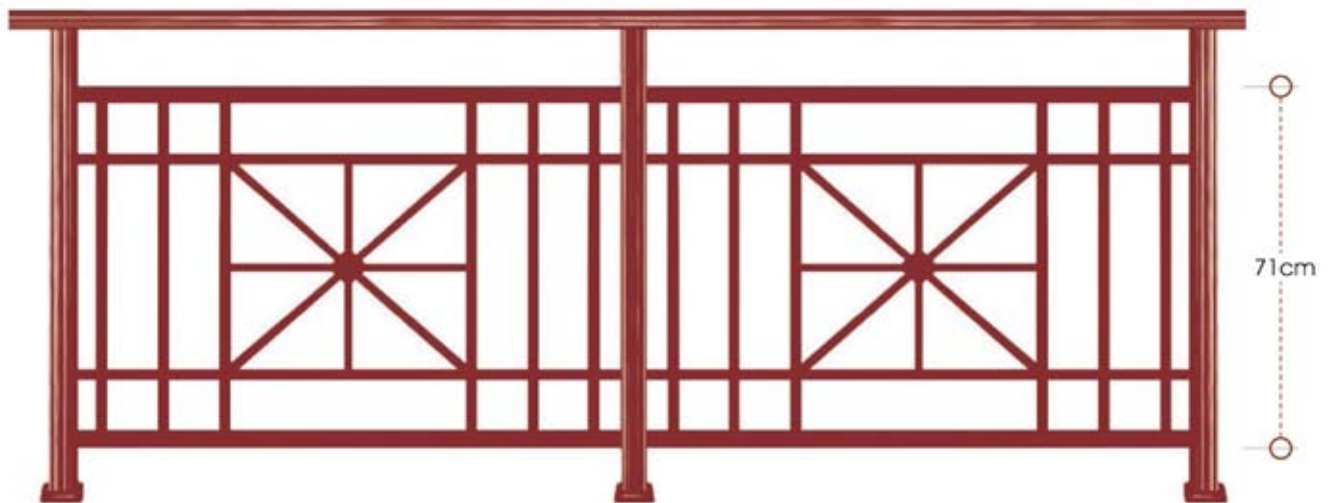

code 71-200

ύψος καγκέλιου από 83 έως 105 cm - rail height 83 to 105 cm