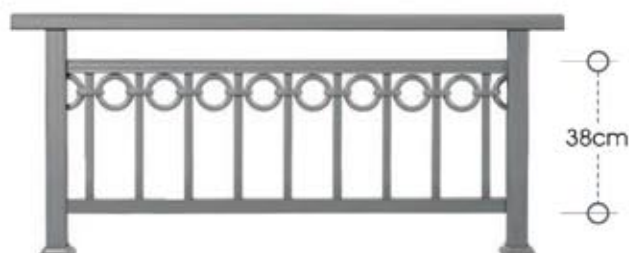

code 56-250

ύψος καγκέλιου από 65 έως 83 cm - rail height 65 to 83 cm

code 38-250

ύψος καγκέλιου από 47 έως 65 cm - rail height 47 to 65 cm

Από προφίλ Αλουμινίου και χυτά στοιχεία

**code** 81-260

ύψος καγκέλιου από 100 έως 115 cm - rail height 100 to 115 cm

**code** 71-260

ύψος καγκέλιου από 83 έως 100 cm - rail height 83 to 100 cm

**code** 56-260

ύψος καγκέλιου από 65 έως 83 cm - rail height 65 to 83 cm

**code** 38-260

ύψος καγκέλιου από 47 έως 65 cm - rail height 47 to 65 cm