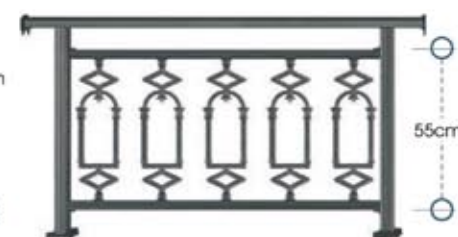

ύψος καγκέλιου από 65 έως 83 cm
rail height 65 to 83 cm