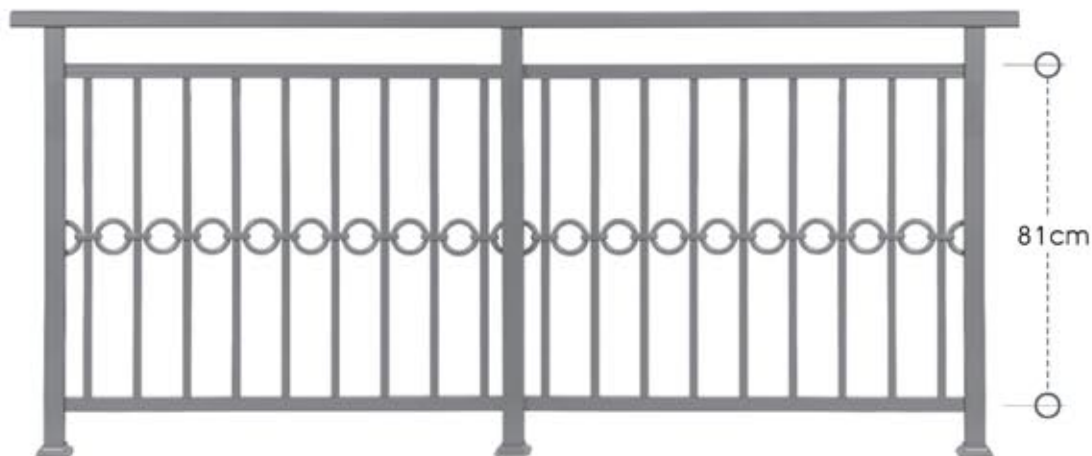

code 81-350 ύψος καγκέλιου από 100 έως 115 cm - rail height 100 to 115 cm