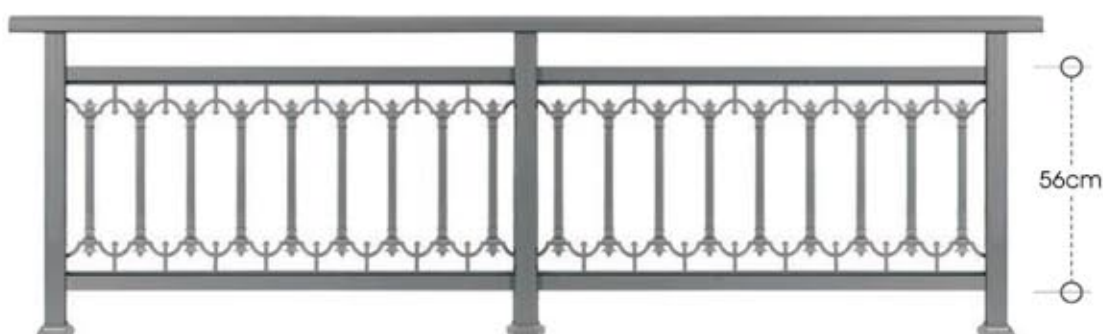

code 38-270 ύψος καγκέλιου από 47 έως 65 cm - rail height 47 to 65 cm

Από προφίλ Αλουμινίου και χυτά στοιχεία - Με δυνατότητα επιλογής ύψους 115cm+

code 81-280

ύψος καγκέλιου από 100 έως 115 cm - rail height 100 to 115 cm

code 71-280

ύψος καγκέλιου από 83 έως 100 cm - rail height 83 to 100 cm

code 56-280

ύψος καγκέλιου από 65 έως 83 cm - rail height 65 to 83 cm

code 38-280

ύψος καγκέλιου από 47 έως 65 cm - rail height 47 to 65 cm