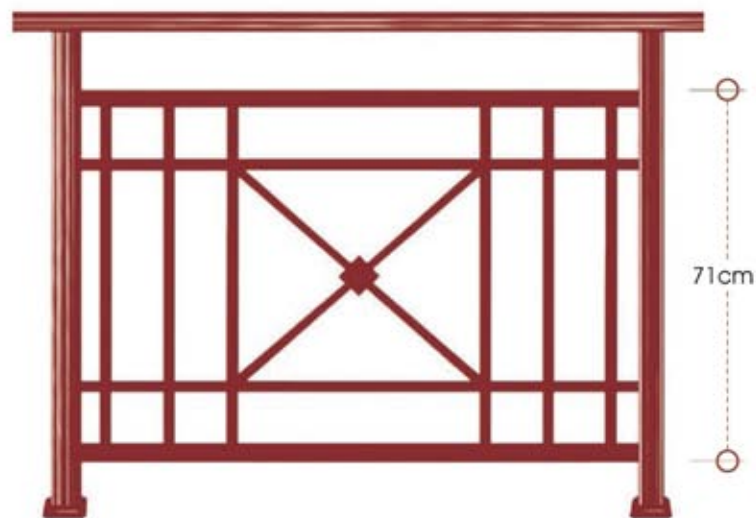

Μήκος ψάθας 540cm - Με δυνατότητα επιλογής ύψους 115cm+

series 200

Σύστημα κάγκελου Panel Press

code 71-200

ύψος καγκέλιου από 83 έως 105 cm - rail height 83 to 105 cm

code 71-210

ύψος καγκέλιου από 83 έως 105 cm - rail height 83 to 105 cm

code 56-220

ύψος καγκέλιου από 65 έως 83 cm - rail height 65 to 83 cm

Μέγιστο μήκος ψάθας 540cm

series 230

Σύστημα κάγκελου Panel Press

Το αλουμίνιο σαν πρώτη ύλη ελέγχεται συνεχώς από το εξειδικευμένο προσωπικό μας παρέχοντας έτσι σε εσάς την μέγιστη ποιότητα.