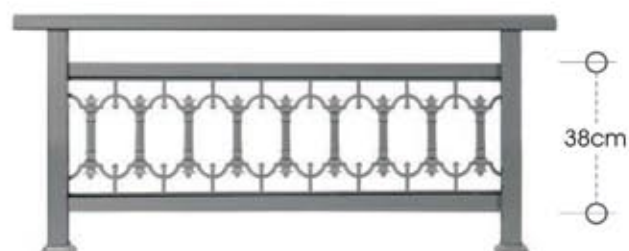

code 38-270 ύψος καγκέλιου από 47 έως 65 cm - rail height 47 to 65 cm

Από προφίλ Αλουμινίου και χυτά στοιχεία - Με δυνατότητα επιλογής ύψους 115cm+

code 81-280

ύψος καγκέλιου από 100 έως 115 cm - rail height 100 to 115 cm

code 71-280

ύψος καγκέλιου από 83 έως 100 cm - rail height 83 to 100 cm

code 56-280

ύψος καγκέλιου από 65 έως 83 cm - rail height 65 to 83 cm

code 38-280

ύψος καγκέλιου από 47 έως 65 cm - rail height 47 to 65 cm