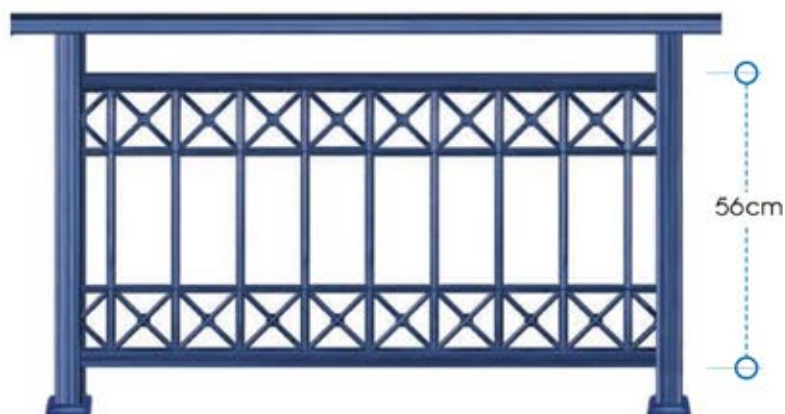

code 38-150 ύψος καγκέλιου από 47 έως 65 cm - rail height 47 to 65 cm

code 18-150 ύψος καγκέλιου από 27 έως 47 cm - rail height 27 to 47cm

Μέγιστο μήκος ψάθας 540cm

series 160

Σύστημα κάγκελου Panel Press

code 71-160 ύψος καγκέφου από 83 έως 105 cm - rail height 83 to 105 cm

code 56-160 ύψος καγκέφου από 65 έως 83 cm - rail height 65 to 83 cm

code 38-160 ύψος καγκέφου από 47 έως 65 cm - rail height 47 to 65 cm