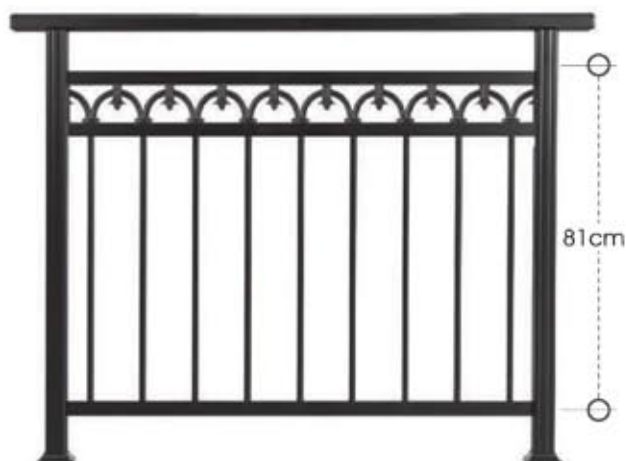

code 81-440 ύψος καγκέλιου από 100 έως 115 cm
rail height 100 to 115 cm

code 71-440 ύψος καγκέλιου από 65 έως 100 cm
rail height 65 to 100 cm

code **81-450** ύψος καγκέλιου από 100 έως 115 cm
rail height 100 to 115 cm

code **71-450** ύψος καγκέλιου από 65 έως 100 cm
rail height 65 to 100 cm

code **81-460** ύψος καγκέλιου από 100 έως 115 cm
rail height 100 to 115 cm

code **71-460** ύψος καγκέλιου από 65 έως 100 cm
rail height 65 to 100 cm