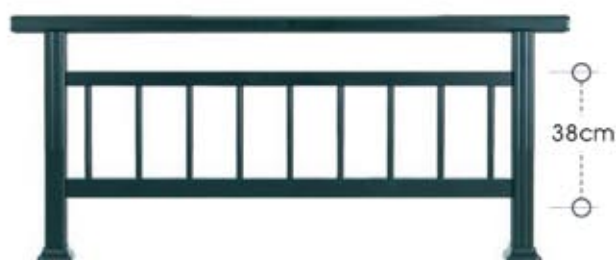

code 38-380

ύψος καγκέλιου από 47 έως 65 cm - rail height 47 to 65 cm