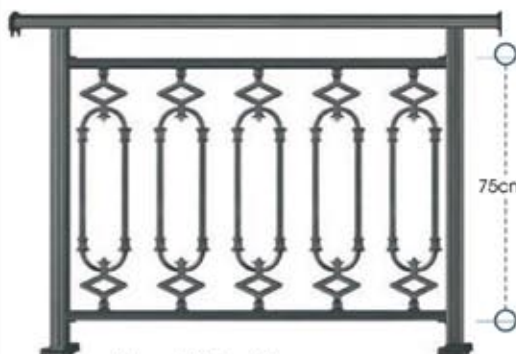

ύψος καγκέλιου από 83 έως 105 cm
rail height 83 to 105 cm

ύψος καγκέλιου από 65 έως 83 cm
rail height 65 to 83 cm

code 75-160

code 55-160

Σύστημα Alfa Flexible

ύψος καγκέλιου από 83 έως 105 cm
rail height 83 to 105 cm

ύψος καγκέλιου από 65 έως 83 cm
rail height 65 to 83 cm

code 75-170 / 75-171

code 55-170 / 55-171

Σύστημα Alfa Flexible

ύψος καγκέλιου από 83 έως 105 cm
rail height 83 to 105 cm

ύψος καγκέλιου από 65 έως 83 cm
rail height 65 to 83 cm

code 75-180

code 55-180

Σύστημα Alfa Flexible

ύψος καγκέλιου από 83 έως 105 cm
rail height 83 to 105 cm

ύψος καγκέλιου από 65 έως 83 cm
rail height 65 to 83 cm

Τεχνικά χαρακτηριστικά - Εφαρμογές

code **75-250** ύψος καγκέλου από 83 έως 105 cm - rail height 83 to 105 cm