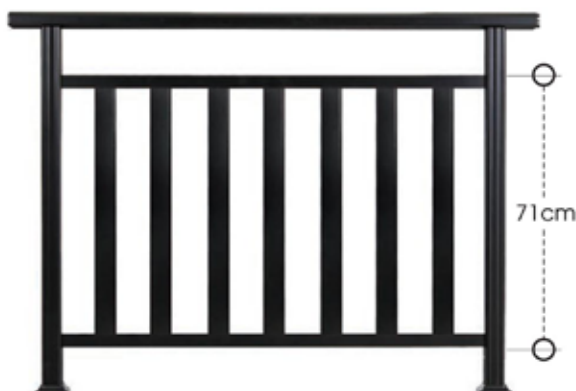

series glass

Σύστημα κάγκελου Panel Press

Κάγκελο αλουμινίου με τζάμι
Aluminium railings with glass

code 71-410

ύψος καγκέλου από 83 έως 105 cm - rail height 83 to 105 cm

code AA 1325

code 56-410

ύψος καγκέλου από 65 έως 83 cm - rail height 65 to 83 cm

e AA 1325

Δυνατότητα βαφής σε απόχρωση χρώματος ξύλου / paint capability in wood finish

code 81-480

ύψος καγκέφλου από 100 έως 115 cm - rail height 100 to 115 cm

code 71-480

ύψος καγκέφλου από 83 έως 100 cm - rail height 83 to 100 cm

code 56-480

ύψος καγκέφλου από 65 έως 83 cm - rail height 65 to 83 cm

code 38-480

ύψος καγκέφλου από 47 έως 65 cm - rail height 47 to 65 cm

Από προφίλ Αλουμινίου - Με δυνατότητα επιλογής ύψους 115cm+

series 490