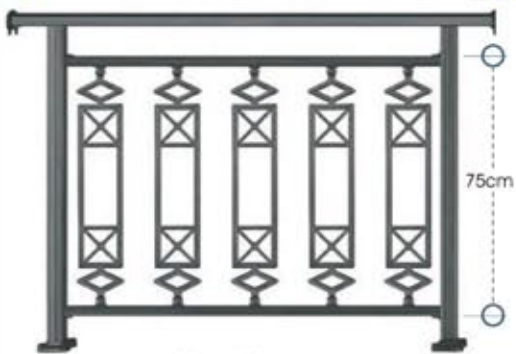

ύψος καγκέλιου από 83 έως 105 cm
rail height 83 to 105 cm

ύψος καγκέλιου από 65 έως 83 cm
rail height 65 to 83 cm

code 75-160

code 55-160

Σύστημα Alfa Flexible

ύψος καγκέλιου από 83 έως 105 cm
rail height 83 to 105 cm

ύψος καγκέλιου από 65 έως 83 cm
rail height 65 to 83 cm

code 75-170 / 75-171

code 55-170 / 55-171

Σύστημα Alfa Flexible

ύψος καγκέλιου από 83 έως 105 cm
rail height 83 to 105 cm

ύψος καγκέλιου από 65 έως 83 cm
rail height 65 to 83 cm