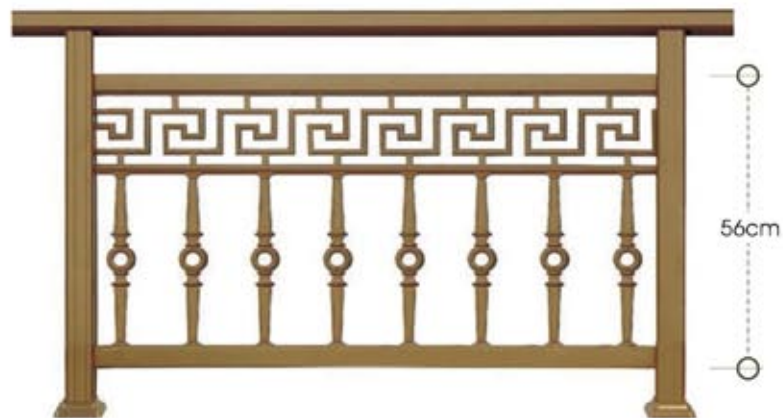

code 56-220

ύψος καγκέλιου από 65 έως 83 cm - rail height 65 to 83 cm

Μέγιστο μήκος ψάθας 540cm

series 230

Σύστημα κάγκελου Panel Press

Το αλουμίνιο σαν πρώτη ύλη ελέγχεται συνεχώς από το εξειδικευμένο προσωπικό μας παρέχοντας έτσι σε εσάς την μέγιστη ποιότητα.

code 71-230

ύψος καγκέλιου από 83 έως 105 cm - rail height 83 to 105 cm

code 56-230

ύψος καγκέλιου από 65 έως 83 cm - rail height 65 to 83 cm

code 38-230

ύψος καγκέλιου από 47 έως 65 cm - rail height 47 to 65 cm