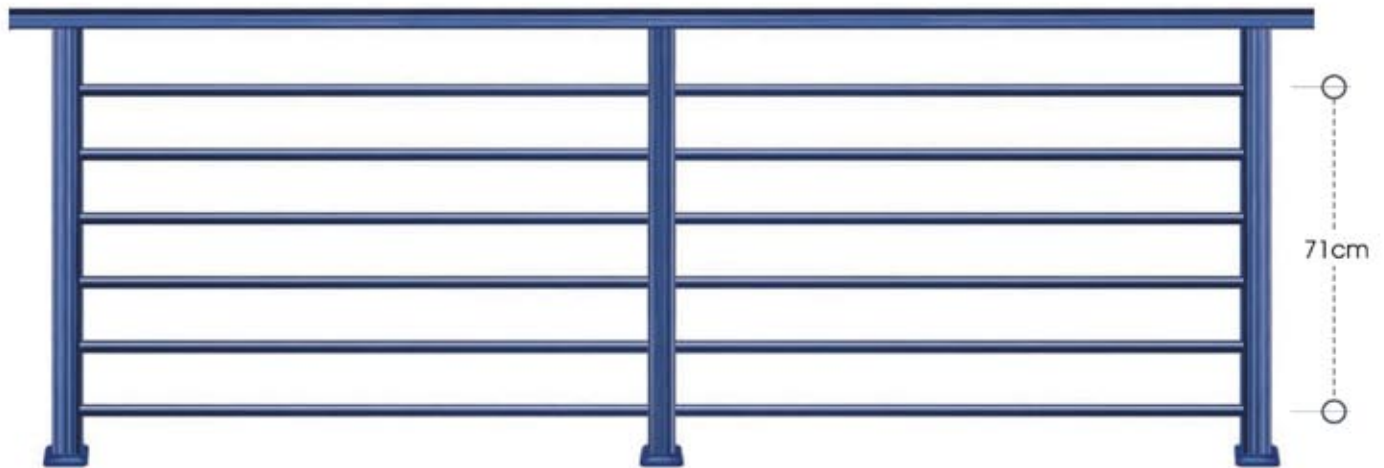

code 71-320

ύψος καγκέλιου από 83 έως 105 cm - rail height 83 to 105 cm