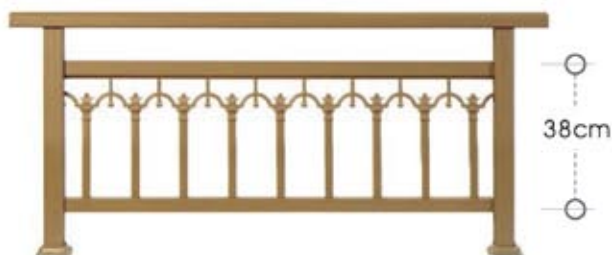

Σύστημα κάγκελου Panel Press

code 71-320

ύψος καγκέλιου από 83 έως 105 cm - rail height 83 to 105 cm

code 56-320

ύψος καγκέλιου από 65 έως 83 cm - rail height 65 to 83 cm

code 38-320

ύψος καγκέλιου από 47 έως 65 cm - rail height 47 to 65 cm

Μέγιστο μήκος ψάθας 540cm

code 81-330 ύψος καγκέλιου από 100 έως 115 cm - rail height 100 to 115 cm

code 71-330 ύψος καγκέλιου από 83 έως 100 cm - rail height 83 to 100 cm

code 56-330 ύψος καγκέλιου από 65 έως 83 cm - rail height 65 to 83 cm

code 38-330 ύψος καγκέλιου από 47 έως 65 cm - rail height 47 to 65 cm

Από προφίλ Αλουμινίου και χυτά στοιχεία - Με δυνατότητα επιλογής ύψους 115cm+

code 81-340 ύψος καγκέλιου από 100 έως 115 cm - rail height 100 to 115 cm