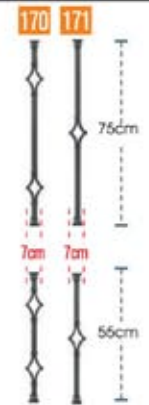

code 75-140

code 55-140

Σύστημα Alfa Flexible

ύψος καγκέλιου από 83 έως 105 cm
rail height 83 to 105 cm

ύψος καγκέλιου από 65 έως 83 cm
rail height 65 to 83 cm

code 75-150

code 55-150

Σύστημα Alfa Flexible

ύψος καγκέλιου από 83 έως 105 cm
rail height 83 to 105 cm

ύψος καγκέλιου από 65 έως 83 cm
rail height 65 to 83 cm

code 75-160

code 55-160

Σύστημα Alfa Flexible

ύψος καγκέλιου από 83 έως 105 cm
rail height 83 to 105 cm

ύψος καγκέλιου από 65 έως 83 cm
rail height 65 to 83 cm

code 75-170 / 75-171

code 55-170 / 55-171

Σύστημα Alfa Flexible

ύψος καγκέλιου από 83 έως 105 cm
rail height 83 to 105 cm

ύψος καγκέλιου από 65 έως 83 cm
rail height 65 to 83 cm

code 75-180

code 55-180

Σύστημα Alfa Flexible

ύψος καγκέλιου από 83 έως 105 cm
rail height 83 to 105 cm

ύψος καγκέλιου από 65 έως 83 cm
rail height 65 to 83 cm

Τεχνικά χαρακτηριστικά - Εφαρμογές

code **75-250** ύψος καγκέλου από 83 έως 105 cm - rail height 83 to 105 cm