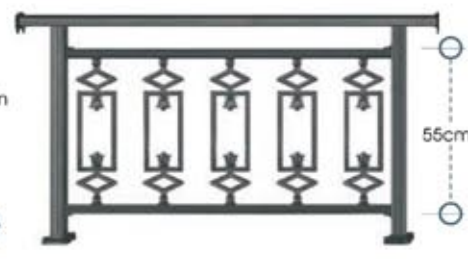

ύψος καγκέλιου από 65 έως 83 cm
rail height 65 to 83 cm

code 75-130

code 55-130

Σύστημα Alfa Flexible

ύψος καγκέλιου από 83 έως 105 cm
rail height 83 to 105 cm

ύψος καγκέλιου από 65 έως 83 cm
rail height 65 to 83 cm