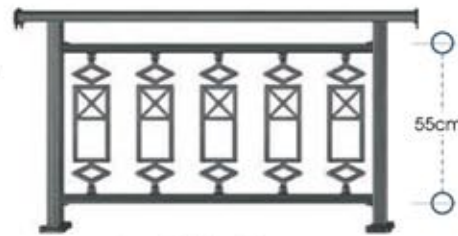

ύψος καγκέλιου από 83 έως 105 cm
rail height 83 to 105 cm

ύψος καγκέλιου από 65 έως 83 cm
rail height 65 to 83 cm

code 75-160

code 55-160

Σύστημα Alfa Flexible

ύψος καγκέλιου από 83 έως 105 cm
rail height 83 to 105 cm