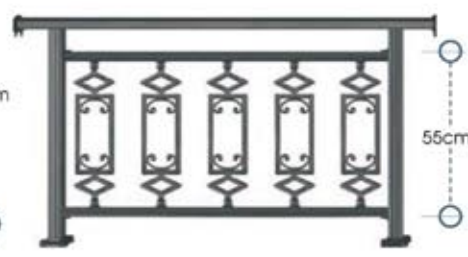

ύψος καγκέλιου από 65 έως 83 cm
rail height 65 to 83 cm