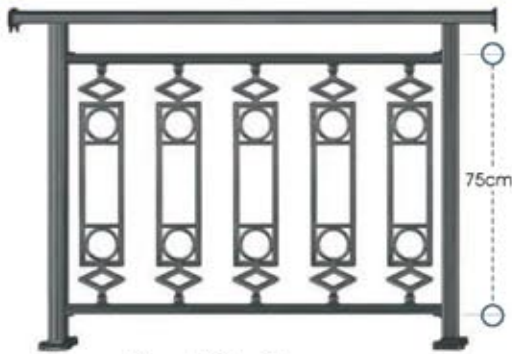

code 75-140

code 55-140

Σύστημα Alfa Flexible

ύψος καγκέλιου από 83 έως 105 cm
rail height 83 to 105 cm

ύψος καγκέλιου από 65 έως 83 cm
rail height 65 to 83 cm

code 75-150

code 55-150

Σύστημα Alfa Flexible

ύψος καγκέλιου από 83 έως 105 cm
rail height 83 to 105 cm

ύψος καγκέλιου από 65 έως 83 cm
rail height 65 to 83 cm

code 75-160

code 55-160

Σύστημα Alfa Flexible

ύψος καγκέλιου από 83 έως 105 cm
rail height 83 to 105 cm