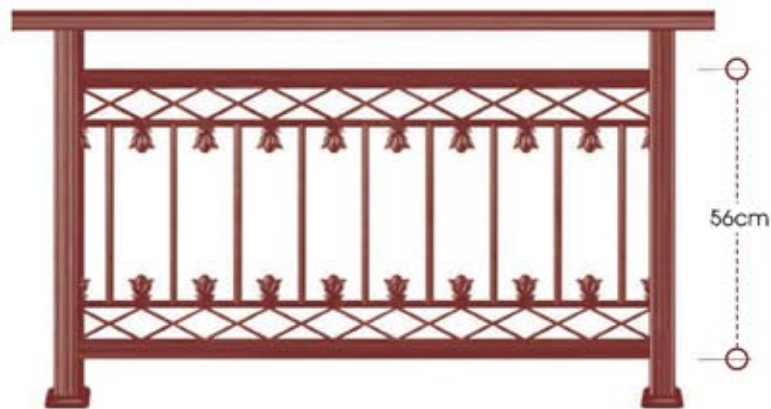

code 16-120

ύψος καγκέφλου από 25 έως 47 cm - rail height 25 to 47 cm

Μέγιστο μήκος ψάθας 540cm

series 130

Σύστημα κάγκελου Panel Press

Η αισθητική... αρχίζει από alfa.

code 71-130

ύψος καγκέφλου από 83 έως 105 cm - rail height 83 to 105 cm

code 56-130

ύψος καγκέφλου από 65 έως 83 cm - rail height 65 to 83 cm

code 38-130

ύψος καγκέφλου από 47 έως 65 cm - rail height 47 to 65 cm

code 22-130

ύψος καγκέφλου από 31 έως 49 cm - rail height 31 to 49cm