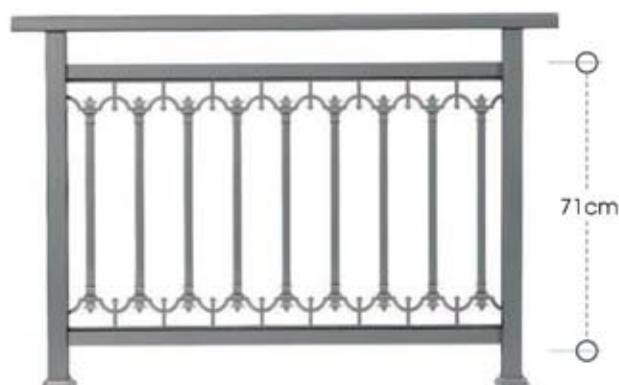

code 81-280

ύψος καγκέλιου από 100 έως 115 cm - rail height 100 to 115 cm

code 71-280

ύψος καγκέλιου από 83 έως 100 cm - rail height 83 to 100 cm

code 56-280

ύψος καγκέλιου από 65 έως 83 cm - rail height 65 to 83 cm

code 38-280

ύψος καγκέλιου από 47 έως 65 cm - rail height 47 to 65 cm