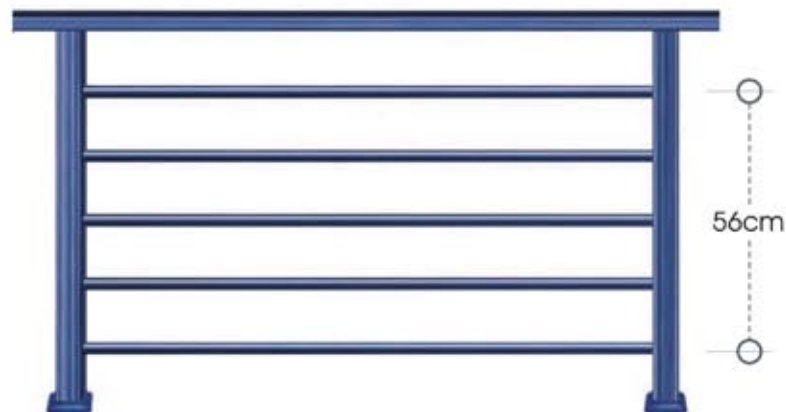

code 56-320

ύψος καγκέλιου από 65 έως 83 cm - rail height 65 to 83 cm