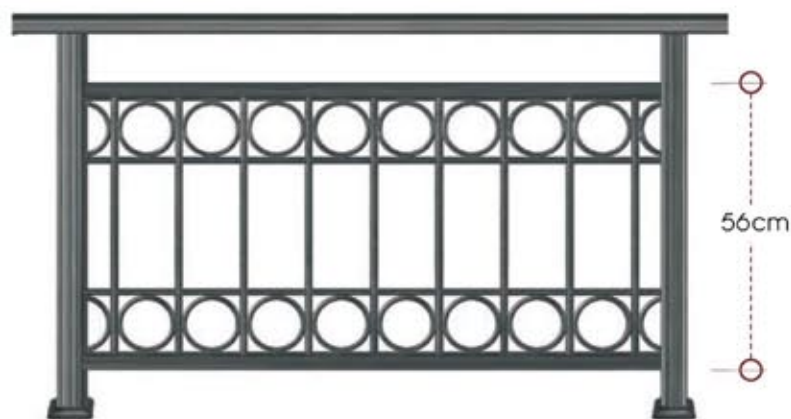

Μέγιστο μήκος ψάθας 540cm

code 71-140

ύψος καγκέλιου από 83 έως 105 cm - rail height 83 to 105 cm

code 56-140

ύψος καγκέλιου από 65 έως 83 cm - rail height 65 to 83 cm

code 38-140

ύψος καγκέλιου από 47 έως 65 cm - rail height 47 to 65 cm

code 16-140

ύψος καγκέλιου από 25 έως 47 cm - rail height 25 to 47cm

code 71-150 ύψος καγκέλιου από 83 έως 105 cm - rail height 83 to 105 cm

code 56-150 ύψος καγκέλιου από 65 έως 83 cm - rail height 65 to 83 cm