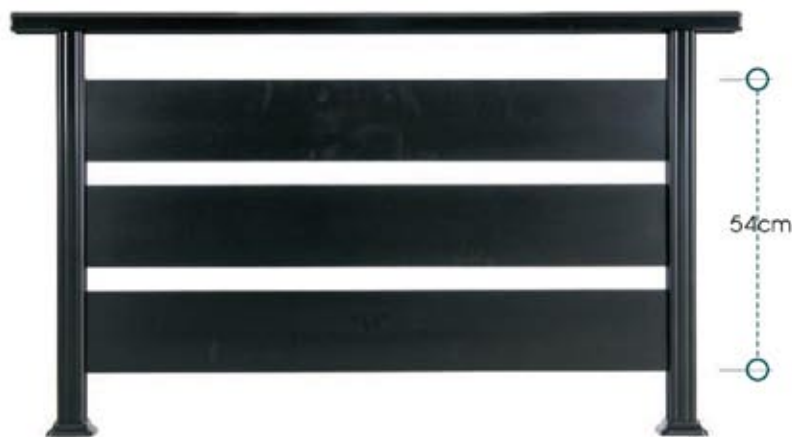

code 54-390

ύψος καγκέλιου από 65 έως 83 cm - rail height 65 to 83 cm