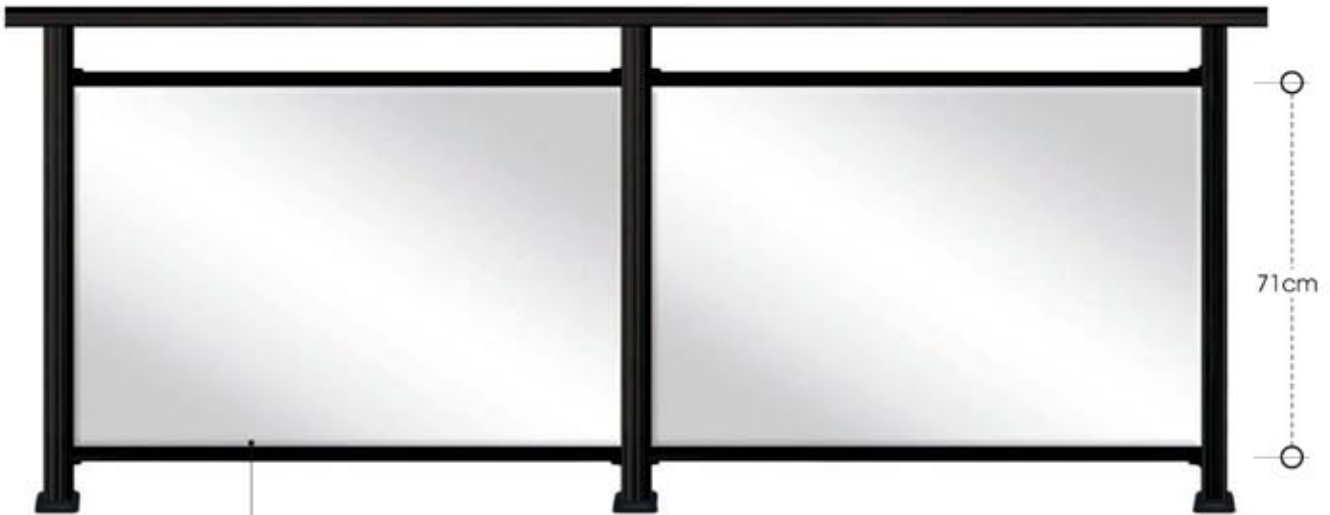

series glass

Σύστημα κάγκελου Panel Press

Κάγκελο αλουμινίου με τζάμι
Aluminium railings with glass

code 71-410

ύψος καγκέλου από 83 έως 105 cm - rail height 83 to 105 cm

code AA 1325