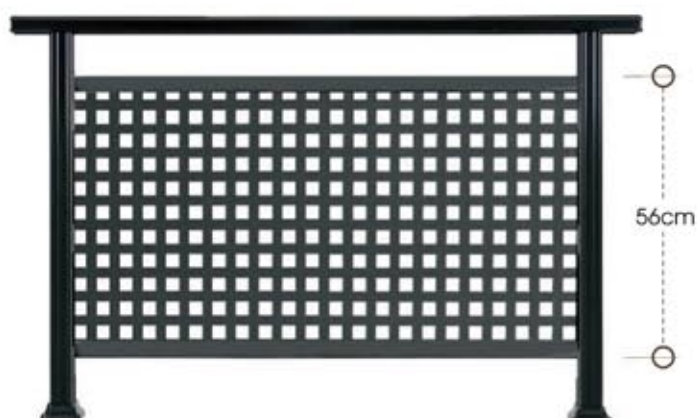

code 34-390

ύψος καγκέλιου από 47 έως 65 cm - rail height 47 to 65 cm

Από προφίλ Αλουμινίου - Δυνατότητα απόχρωσης ξύλου.

series 400

Σύστημα κάγκελλου Panel Press

Ο συνδυασμός γνώσης και τεχνολογικής υποδομής από το πρώτο μέχρι και το τελευταίο στάδιο παραγωγής δημιουργεί προϊόντα ανθεκτικά και αμετάβλητα στο πέρασμα του χρόνου.

code 71-400

ύψος καγκέλιου από 83 έως 105 cm - rail height 83 to 105 cm

code 56-400

ύψος καγκέλιου από 65 έως 83 cm - rail height 65 to 83 cm

code 38-400

ύψος καγκέλιου από 47 έως 65 cm - rail height 47 to 65 cm