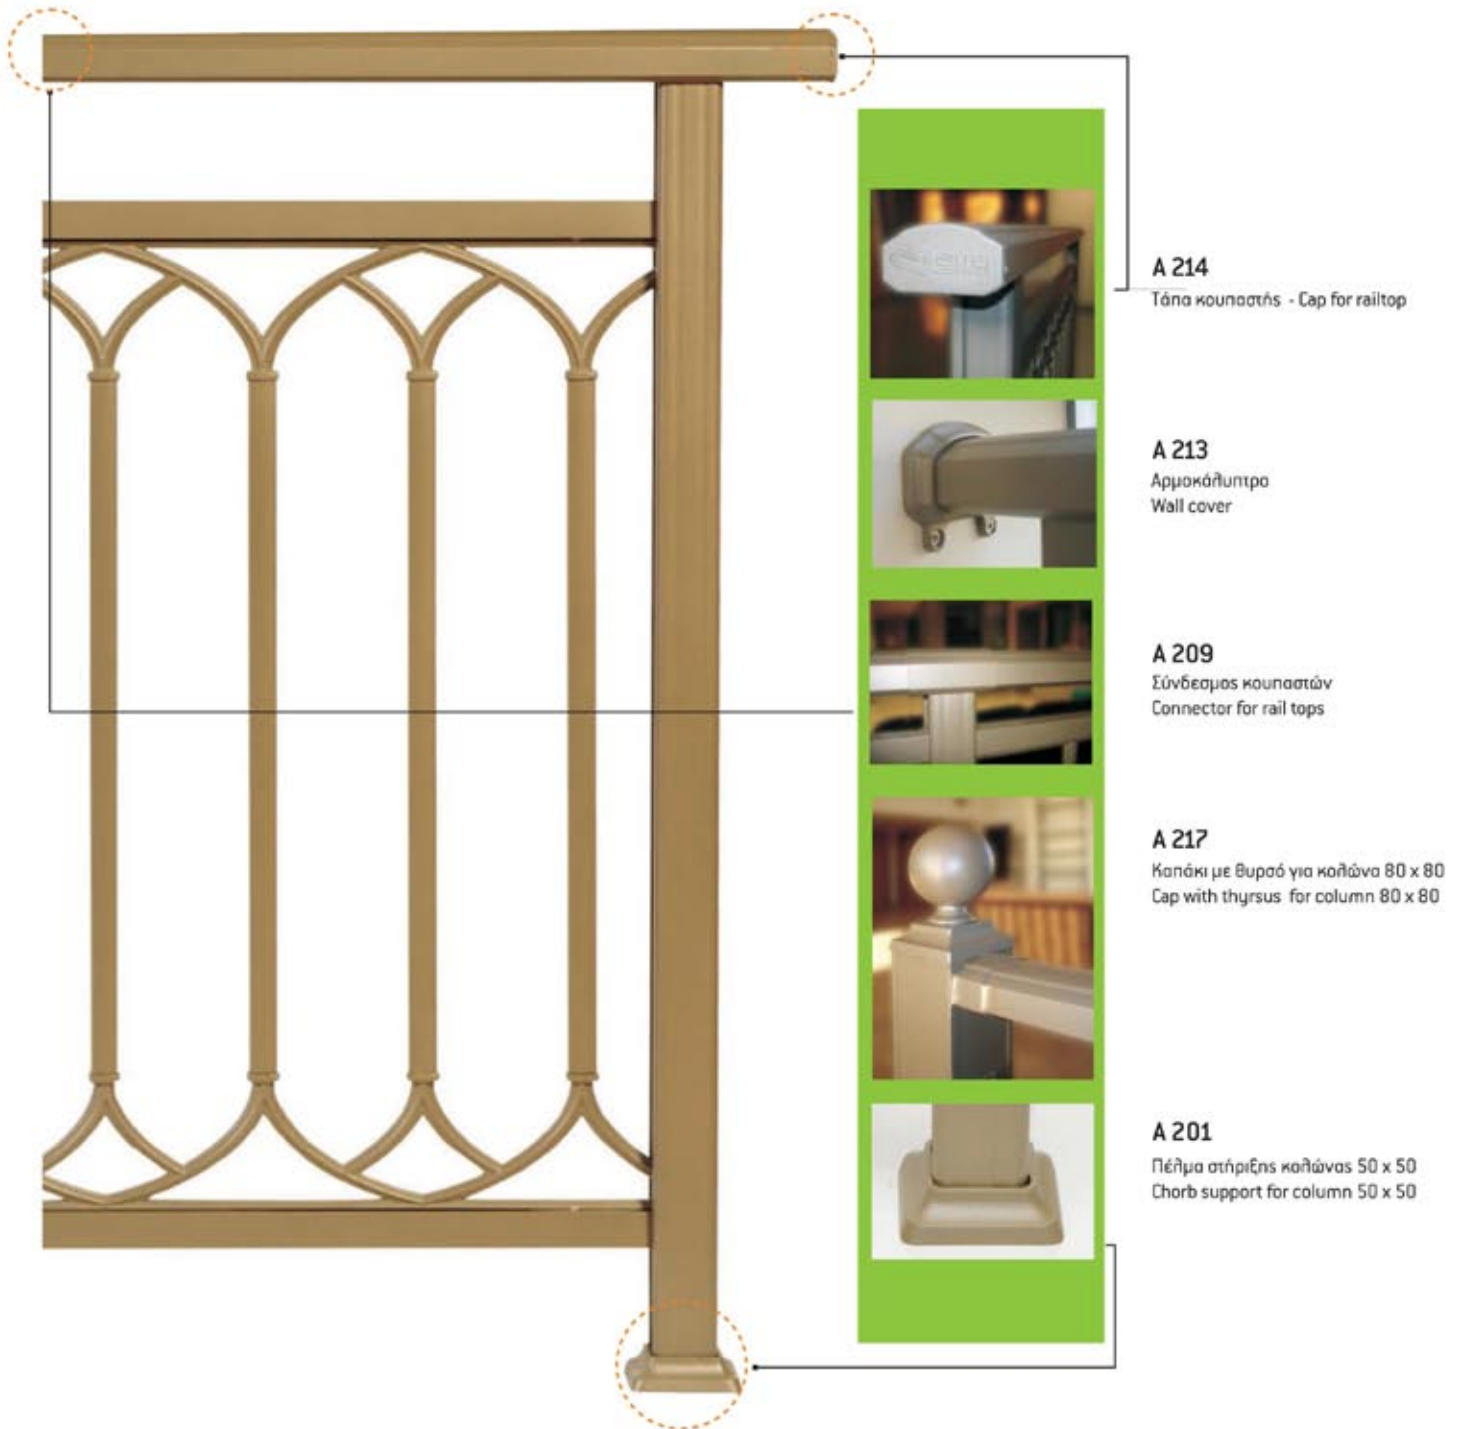

Έτοιμο κολλητό κάγκελο Fixed rail - psatha

Technical Information