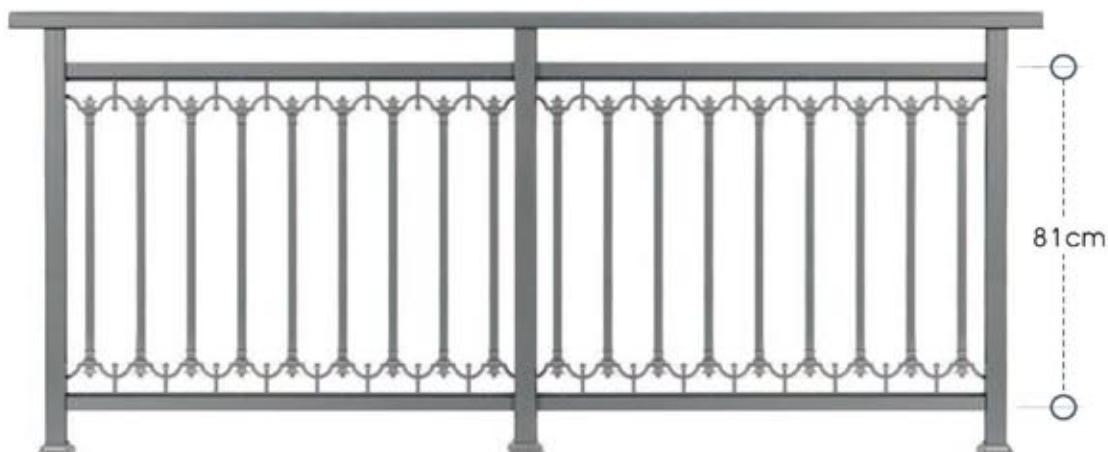

code 81-280

ύψος καγκέλιου από 100 έως 115 cm - rail height 100 to 115 cm