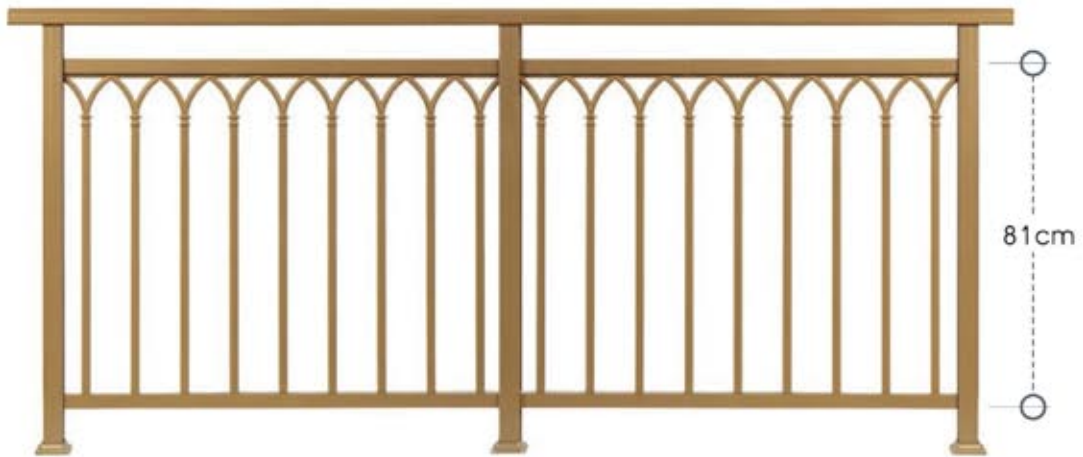

code 38-290

ύψος καγκέλιου από 47 έως 65 cm - rail height 47 to 65cm

Από προφίλ Αλουμινίου και χυτά στοιχεία - Με δυνατότητα επιλογής ύψους 115cm+

code 81-300

ύψος καγκέλιου από 100 έως 115 cm - rail height 100 to 115 cm

code 71-300

ύψος καγκέλιου από 83 έως 100 cm - rail height 83 to 100 cm

code 56-300

ύψος καγκέλιου από 65 έως 83 cm - rail height 65 to 83 cm

code 38-300

ύψος καγκέλιου από 47 έως 65 cm - rail height 47 to 65 cm

Από προφίλ Αλουμινίου και χυτά στοιχεία - Με δυνατότητα επιλογής ύψους 115cm+

series 310

Σύστημα κάγκελου Panel Press

code 81-310

ύψος καγκέφλου από 100 έως 115 cm - rail height 100 to 115 cm

code 71-310

ύψος καγκέφλου από 83 έως 100 cm - rail height 83 to 100 cm