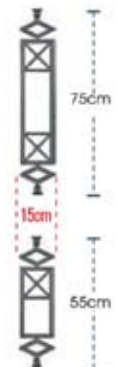

ύψος καγκέλιου από 65 έως 83 cm
rail height 65 to 83 cm

code 75-130

code 55-130

Σύστημα Alfa Flexible

ύψος καγκέλιου από 83 έως 105 cm
rail height 83 to 105 cm

ύψος καγκέλιου από 65 έως 83 cm
rail height 65 to 83 cm

code 75-140

code 55-140

Σύστημα Alfa Flexible

ύψος καγκέλιου από 83 έως 105 cm
rail height 83 to 105 cm

ύψος καγκέλιου από 65 έως 83 cm
rail height 65 to 83 cm

code 75-150

code 55-150

Σύστημα Alfa Flexible

ύψος καγκέλιου από 83 έως 105 cm
rail height 83 to 105 cm

ύψος καγκέλιου από 65 έως 83 cm
rail height 65 to 83 cm

code 75-160

code 55-160

Σύστημα Alfa Flexible

ύψος καγκέλιου από 83 έως 105 cm
rail height 83 to 105 cm

ύψος καγκέλιου από 65 έως 83 cm
rail height 65 to 83 cm

code 75-170 / 75-171

code 55-170 / 55-171

Σύστημα Alfa Flexible

ύψος καγκέλιου από 83 έως 105 cm
rail height 83 to 105 cm

ύψος καγκέλιου από 65 έως 83 cm
rail height 65 to 83 cm