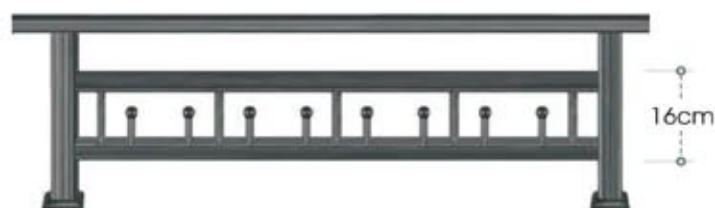

series 100

Σύστημα κάγκελου Panel Press

code **71-100**

ύψος καγκέλιου από 83 έως 105 cm - rail height 83 to 105 cm

code **56-100**

ύψος καγκέλιου από 65 έως 83 cm - rail height 65 to 83 cm

code **38-100**

ύψος καγκέλιου από 47 έως 65 cm - rail height 47 to 65 cm

code **16-100**

ύψος καγκέλιου από 25 έως 47 cm - rail height 25 to 47cm

Μέγιστο μήκος ψάθας 540cm

code 71-110 ύψος καγκέλιου από 83 έως 105 cm - rail height 83 to 105 cm

code 56-110 ύψος καγκέλιου από 65 έως 83 cm - rail height 65 to 83 cm