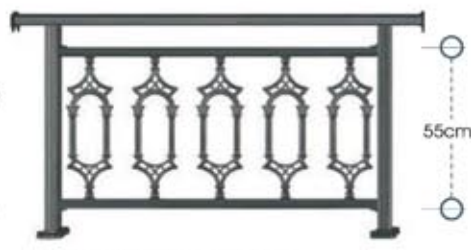

Σύστημα Alfa Flexible

ύψος καγκέλιου από 83 έως 105 cm
rail height 83 to 105 cm

ύψος καγκέλιου από 65 έως 83 cm
rail height 65 to 83 cm

code 75-120

code 55-120

Σύστημα Alfa Flexible

ύψος καγκέλιου από 83 έως 105 cm
rail height 83 to 105 cm

ύψος καγκέλιου από 65 έως 83 cm
rail height 65 to 83 cm

code 75-130

code 55-130

Σύστημα Alfa Flexible

ύψος καγκέλιου από 83 έως 105 cm
rail height 83 to 105 cm

ύψος καγκέλιου από 65 έως 83 cm
rail height 65 to 83 cm