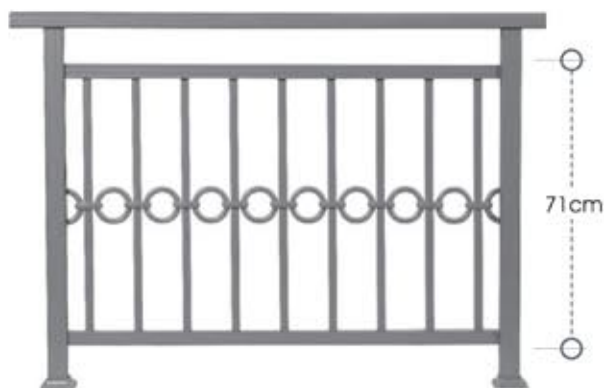

code 71-350 ύψος καγκέλιου από 83 έως 100 cm - rail height 83 to 100 cm