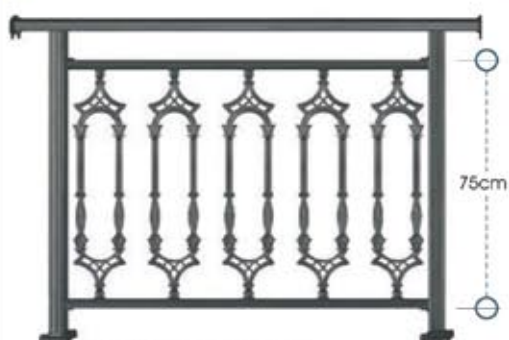

Σύστημα Alfa Flexible

ύψος καγκέλιου από 83 έως 105 cm
rail height 83 to 105 cm

ύψος καγκέλιου από 65 έως 83 cm
rail height 65 to 83 cm

code 75-120

code 55-120

Σύστημα Alfa Flexible

ύψος καγκέλιου από 83 έως 105 cm
rail height 83 to 105 cm

ύψος καγκέλιου από 65 έως 83 cm
rail height 65 to 83 cm

code 75-130

code 55-130

Σύστημα Alfa Flexible

ύψος καγκέλιου από 83 έως 105 cm
rail height 83 to 105 cm

ύψος καγκέλιου από 65 έως 83 cm
rail height 65 to 83 cm