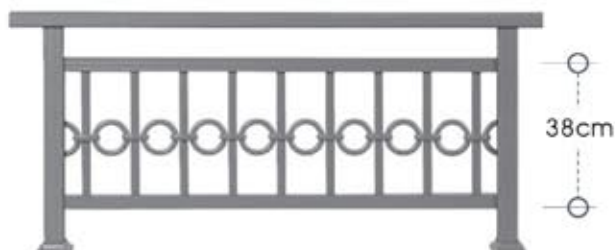

code 22-340 ύψος καγκέλιου από 31 έως 49 cm - rail height 31 to 49 cm

code 81-350 ύψος καγκέλιου από 100 έως 115 cm - rail height 100 to 115 cm

code 71-350 ύψος καγκέλιου από 83 έως 100 cm - rail height 83 to 100 cm

code 56-350 ύψος καγκέλιου από 65 έως 83 cm - rail height 65 to 83 cm

code 38-350 ύψος καγκέλιου από 47 έως 65 cm - rail height 47 to 65 cm

Από προφίλ Αλουμινίου - Με επιλογή ύψους 115cm+

code 81-360

ύψος καγκέλιου από 100 έως 115 cm - rail height 100 to 115 cm