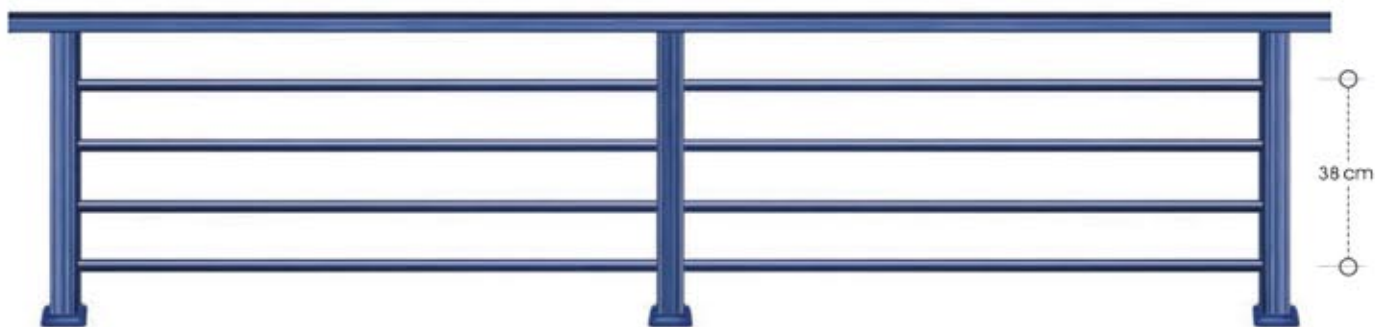

Σύστημα κάγκελου Panel Press

code 71-320

ύψος καγκέλιου από 83 έως 105 cm - rail height 83 to 105 cm

code 56-320

ύψος καγκέλιου από 65 έως 83 cm - rail height 65 to 83 cm

code 38-320

ύψος καγκέλιου από 47 έως 65 cm - rail height 47 to 65 cm