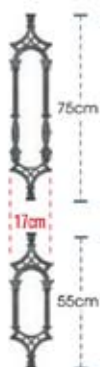

code 75-190

code 55-190

Σύστημα Alfa Flexible

code 75-120

code 55-120

Σύστημα Alfa Flexible

code 75-130

code 55-130

Σύστημα Alfa Flexible

code 75-140

code 55-140

Σύστημα Alfa Flexible