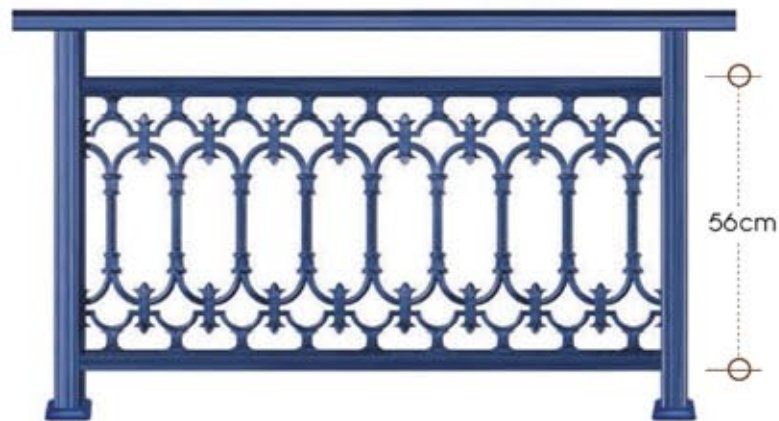

code 18-160 ύψος καγκέφου από 27 έως 47 cm - rail height 27 to 47 cm

Μέγιστο μήκος ψάθας 540cm

code 71-170

ύψος καγκέλιου από 83 έως 105 cm - rail height 83 to 105 cm

code 56-170

ύψος καγκέλιου από 65 έως 83 cm - rail height 65 to 83 cm

code 38-170

ύψος καγκέλιου από 47 έως 65 cm - rail height 47 to 65 cm

code 22-170

ύψος καγκέλιου από 31 έως 49 cm - rail height 31 to 49cm

Μέγιστο μήκος ψάθας 540cm

code 71-180 ύψος καγκέφλου από 83 έως 105 cm - rail height 83 to 105 cm

code 56-180 ύψος καγκέφλου από 65 έως 83 cm - rail height 65 to 83 cm

code 38-180 ύψος καγκέφλου από 47 έως 65 cm - rail height 47 to 65 cm

code 22-180 ύψος καγκέφλου από 31 έως 49 cm - rail height 31 to 49cm