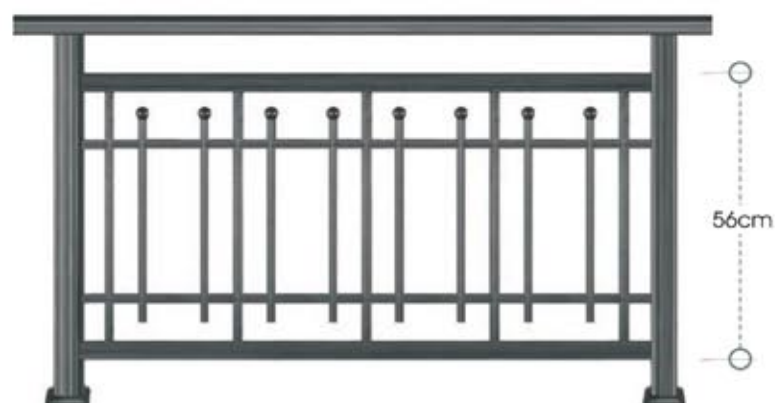

series 100

Σύστημα κάγκελου Panel Press

code **71-100**

ύψος καγκέλιου από 83 έως 105 cm - rail height 83 to 105 cm

code **56-100**

ύψος καγκέλιου από 65 έως 83 cm - rail height 65 to 83 cm

code **38-100**

ύψος καγκέλιου από 47 έως 65 cm - rail height 47 to 65 cm

code **16-100**

ύψος καγκέλιου από 25 έως 47 cm - rail height 25 to 47cm

Μέγιστο μήκος ψάθας 540cm

code 71-110 ύψος καγκέλιου από 83 έως 105 cm - rail height 83 to 105 cm

code 56-110 ύψος καγκέλιου από 65 έως 83 cm - rail height 65 to 83 cm