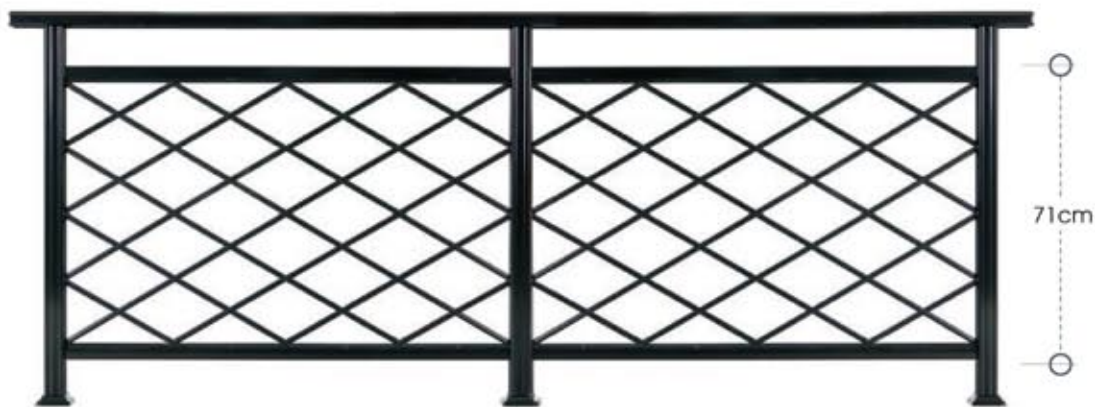

code 71-240

ύψος καγκέλιου από 83 έως 105 cm - rail height 83 to 105 cm