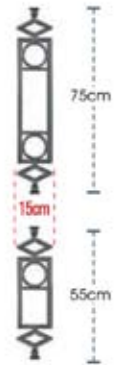

ύψος καγκέλιου από 65 έως 83 cm
rail height 65 to 83 cm

code 75-130

code 55-130

Σύστημα Alfa Flexible

ύψος καγκέλιου από 83 έως 105 cm
rail height 83 to 105 cm

ύψος καγκέλιου από 65 έως 83 cm
rail height 65 to 83 cm

code 75-140

code 55-140

Σύστημα Alfa Flexible

ύψος καγκέλιου από 83 έως 105 cm
rail height 83 to 105 cm

ύψος καγκέλιου από 65 έως 83 cm
rail height 65 to 83 cm

code 75-150

code 55-150

Σύστημα Alfa Flexible

ύψος καγκέλιου από 83 έως 105 cm
rail height 83 to 105 cm

ύψος καγκέλιου από 65 έως 83 cm
rail height 65 to 83 cm

code 75-160

code 55-160

Σύστημα Alfa Flexible

ύψος καγκέλιου από 83 έως 105 cm
rail height 83 to 105 cm

ύψος καγκέλιου από 65 έως 83 cm
rail height 65 to 83 cm

code 75-170 / 75-171

code 55-170 / 55-171

Σύστημα Alfa Flexible

ύψος καγκέλιου από 83 έως 105 cm
rail height 83 to 105 cm

ύψος καγκέλιου από 65 έως 83 cm
rail height 65 to 83 cm