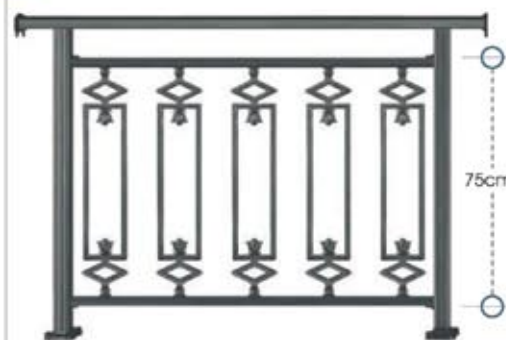

Σύστημα Alfa Flexible

ύψος καγκέλιου από 83 έως 105 cm
rail height 83 to 105 cm

ύψος καγκέλιου από 65 έως 83 cm
rail height 65 to 83 cm

code 75-120

code 55-120

Σύστημα Alfa Flexible

ύψος καγκέλιου από 83 έως 105 cm
rail height 83 to 105 cm

ύψος καγκέλιου από 65 έως 83 cm
rail height 65 to 83 cm

code 75-130

code 55-130

Σύστημα Alfa Flexible

ύψος καγκέλιου από 83 έως 105 cm
rail height 83 to 105 cm

ύψος καγκέλιου από 65 έως 83 cm
rail height 65 to 83 cm