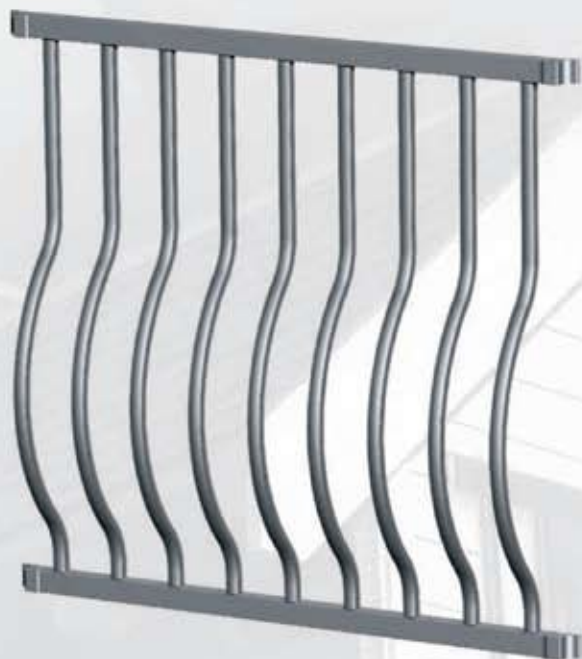

safe 170 ελεύθερη διάσταση - free dimension

safe 71-250 πλάτος 71 cm
ελεύθερη επιλογή ύψους

safe 56-250 πλάτος 56 cm
ελεύθερη επιλογή ύψους

safe 240 πλάτος 71 cm
ελεύθερη επιλογή ύψους

aluminium window safeties

safe 190c ελεύθερη διάσταση - free dimension

safe 350c ελεύθερη διάσταση - free dimension

safe 190 ελεύθερη διάσταση - free dimension

safe 356c ελεύθερη διάσταση - free dimension